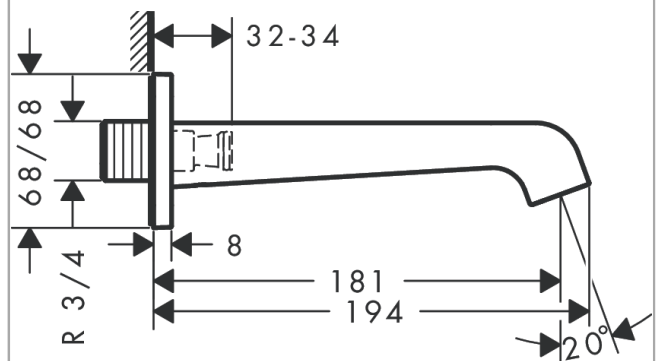

AXOR Citterio E

Wanneneinlauf

Oberfläche: **Brushed Brass** Artikelnummer: **36425950**

Beschreibung

Merkmale

- Anschlussart: G 3/4
- Ausladung: 181 mm
- Maximale Durchflussmenge bei 3 bar: 23 l/min
- Strahlart: Laminarstrahl

Artikeldetails

TEAM-Nr. 758129.237
Preis exkl. MwSt. 425.00 CHF

Produktabbildung

Maßzeichnung

Durchflussdiagramm

Die Verbrauchswerte wurden praxisnah mit den dazugehörigen Armaturen (Thermostat/Mischer/Unterputzventil) gemessen.