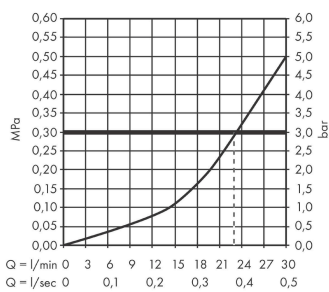

AXOR Citterio E

Wanneneinlauf

Oberfläche: **Brushed Brass** Artikelnummer: **36425950**

Beschreibung

Merkmale

- Anschlussart: G 3/4
- Ausladung: 181 mm
- Maximale Durchflussmenge bei 3 bar: 23 l/min
- Strahlart: Laminarstrahl

Artikeldetails

TEAM-Nr. 758129.237
Preis exkl. MwSt. 425.00 CHF

Produktabbildung

Maßzeichnung

Durchflussdiagramm

Die Verbrauchswerte wurden praxisnah mit den dazugehörigen Armaturen (Thermostat/Mischer/Unterputzventil) gemessen.