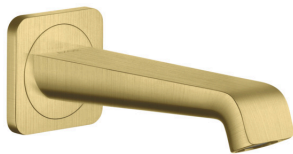

AXOR Citterio E

Wanneneinlauf

Oberfläche: **Brushed Brass** Artikelnummer: **36425950**

Beschreibung

Merkmale

- Anschlussart: G 3/4
- Ausladung: 181 mm
- Maximale Durchflussmenge bei 3 bar: 23 l/min
- Strahlart: Laminarstrahl

Artikeldetails

TEAM-Nr. 758129.237
Preis exkl. MwSt. 425.00 CHF

Produktabbildung