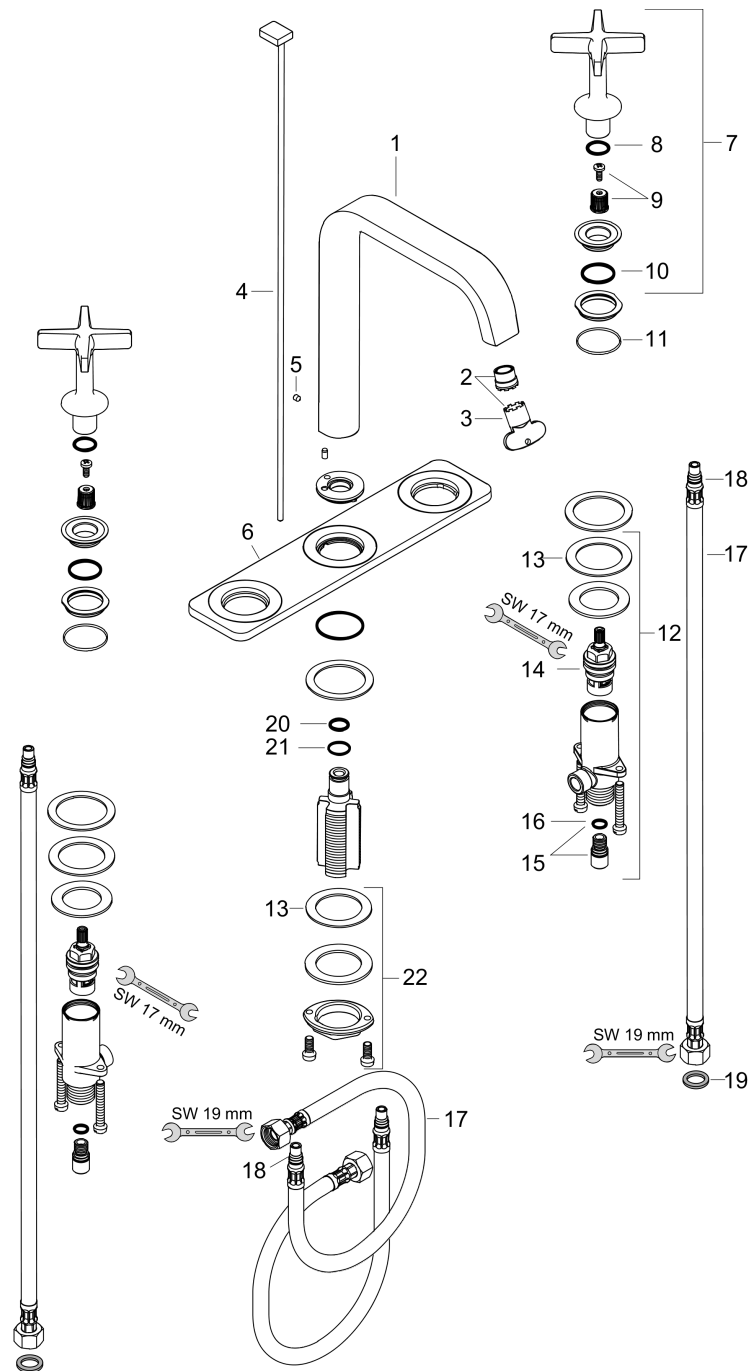

Oberfläche: **Stainless Steel Optic** Artikelnummer: **36116800**

Durchflussdiagramm

AXOR Citterio E

3-Loch Waschtischarmatur 170 mit Platte und Zugstangen- Ablaufgarnitur

Oberfläche: **Stainless Steel Optic** Artikelnummer: **36116800**

Explosionszeichnung

Baujahr: >11/16

AXOR Citterio E

3-Loch Waschtischarmatur 170 mit Platte und Zugstangen- Ablaufgarnitur

Oberfläche: **Stainless Steel Optic** Artikelnummer: **36116800**

Ersatzteilliste

Baujahr: >11/16

Pos.	Beschreibung	Artikelnummer	Preis	VE
1	Auslauf kpl.	92394800	617.80 CHF	1
2	Strahlregler laminar M16,5x1 (5 l/min)	95382000	36.95 CHF	1
3	Montageschlüssel	98987000	8.65 CHF	1
4	Zugstange kpl.	92395800	55.40 CHF	1
5	Madenschraube M4x5	92846000	11.90 CHF	1
6	Rosette	92443800	249.70 CHF	1
7	Griff	92396800	132.80 CHF	1
8	O-Ring 13x2	98128000	3.25 CHF	1
9	Schnappeinsatz mit Schraube	98932000	14.25 CHF	1
10	O-Ring 21x2	98205000	5.40 CHF	1
11	O-Ring 30x1,5	98433000	3.25 CHF	1
12	Ventil kpl.	97357000	128.65 CHF	1
13	Gleitring	97548000	3.25 CHF	1
14	Absperreinheit	94149000	28.95 CHF	1
15	Anschlußnippel-Set	98350000	5.40 CHF	1
16	O-Ring 8x1,5	98423000	3.25 CHF	1
17	Anschlussschlauch 450 mm M8x0,75 G3/8	97206000	28.95 CHF	1
18	O-Ring 7x1,5	98422000	3.25 CHF	1
19	Dichtungsset	95581000	5.40 CHF	1
20	O-Ring 11x2	98127000	3.25 CHF	1
21	O-Ring 14x1,5	98201000	3.25 CHF	1
22	Schaftbefestigung kpl. (Ø 32)	13961000	23.05 CHF	1
a	Ablaufventil	94139800	166.45 CHF	1
b	Schaftverlängerung 35 mm	13898000	72.55 CHF	1