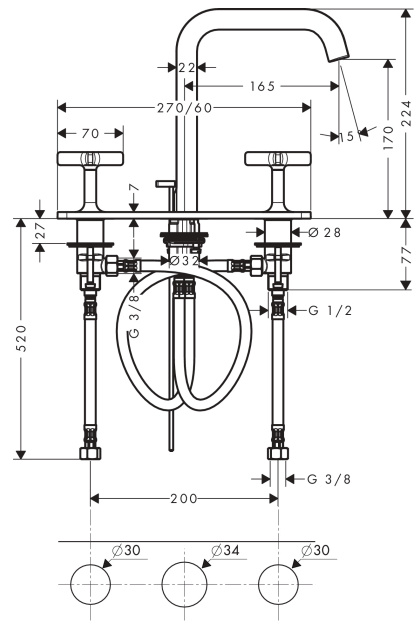

AXOR Citterio E**3-Loch Waschtischarmatur 170 mit Platte und Zugstangen- Ablaufgarnitur**Oberfläche: **Stainless Steel Optic** Artikelnummer: **36116800****Beschreibung****Merkmale**

- besteht aus: 3-Loch Waschtischarmatur, Ablaufgarnitur
- ComfortZone: 170
- Ausladung: 165 mm
- Auslaufhöhe: 170 mm
- Griffvariante: Kreuz
- Strahlart: Laminarstrahl
- Maximale Durchflussmenge bei 3 bar: 5 l/min
- Keramikventile heiss/kalt 180°
- Zugstangen-Ablaufgarnitur G 1 1/4
- Geräuschgruppe: I
- Durchflussklasse: O
- nur auf ebenen, glatten Flächen einsetzbar
- SVGW 1508-6411
- P-IX 28535/IO

Artikeldetails

Preis exkl. MwSt.

1325.00 CHF

Technologie**Zertifikate / Nachhaltigkeit****Produktabbildung****Maßzeichnung**

AXOR Citterio E

3-Loch Waschtischarmatur 170 mit Platte und Zugstangen- Ablaufgarnitur

Oberfläche: **Stainless Steel Optic** Artikelnummer: **36116800**

Durchflussdiagramm

AXOR Citterio E

3-Loch Waschtischarmatur 170 mit Platte und Zugstangen- Ablaufgarnitur

Oberfläche: **Stainless Steel Optic** Artikelnummer: **36116800**

Explosionszeichnung

Baujahr: >11/16

AXOR Citterio E

3-Loch Waschtischarmatur 170 mit Platte und Zugstangen- Ablaufgarnitur

Oberfläche: **Stainless Steel Optic** Artikelnummer: **36116800**

Ersatzteilliste

Baujahr: >11/16