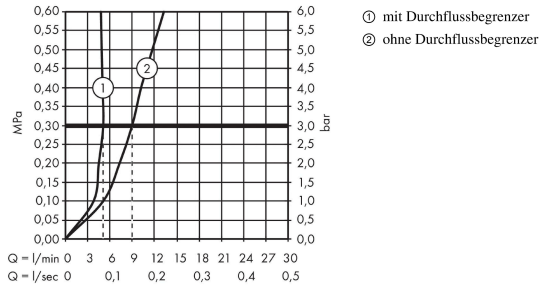

AXOR Citterio E

3-Loch Waschtischarmatur 170 mit Platte und Zugstangen- Ablaufgarnitur

Oberfläche: **Stainless Steel Optic** Artikelnummer: **36116800**

Durchflussdiagramm