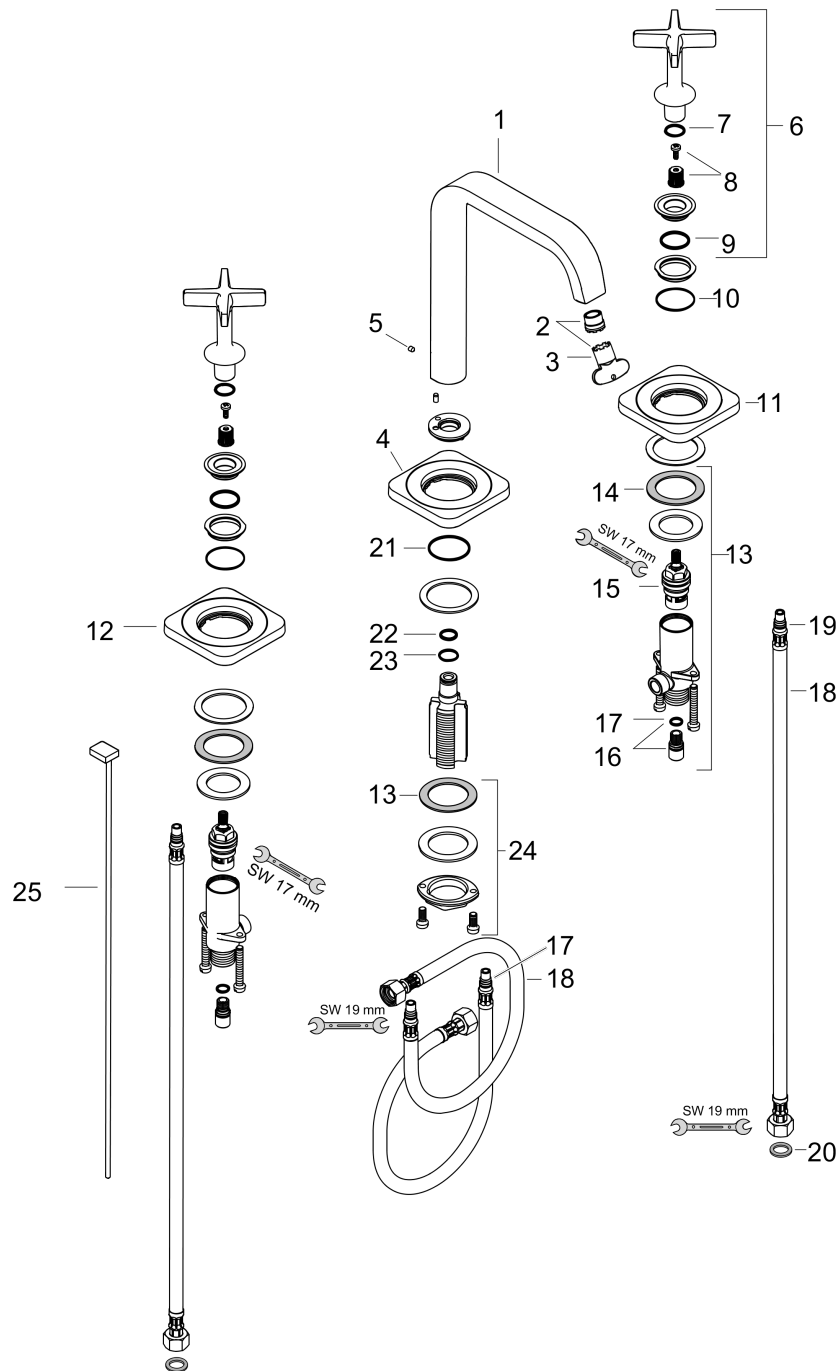

AXOR Citterio E

3-Loch Waschtischarmatur 170 mit Rosetten und Zugstangen-Ablaufgarnitur

Oberfläche: **Brushed Black Chrome** Artikelnummer: **36108340**

Durchflussdiagramm

AXOR Citterio E

3-Loch Waschtischarmatur 170 mit Rosetten und Zugstangen-Ablaufgarnitur

Oberfläche: **Brushed Black Chrome** Artikelnummer: **36108340**

Explosionszeichnung

Baujahr: >11/16

AXOR Citterio E

3-Loch Waschtischarmatur 170 mit Rosetten und Zugstangen-Ablaufgarnitur

Oberfläche: **Brushed Black Chrome** Artikelnummer: **36108340**

Ersatzteilliste

Baujahr: >11/16

Pos.	Beschreibung	Artikelnummer	Preis	VE
1	Auslauf kpl.	92394340	617.80 CHF	1
2	Strahlregler laminar M16,5x1 (5 l/min)	95382000	36.95 CHF	1
3	Montageschlüssel	98987000	8.65 CHF	1
4	Rosette	98930340	88.00 CHF	1
5	Madenschraube M4x5	92846000	11.90 CHF	1
6	Griff	92396340	132.95 CHF	1
7	O-Ring 13x2	98128000	3.25 CHF	1
8	Schnappeinsatz mit Schraube	98932000	14.25 CHF	1
9	O-Ring 21x2	98205000	5.40 CHF	1
10	O-Ring 30x1,5	98433000	3.25 CHF	1
11	Rosette Kaltwasserseite	92398340	192.40 CHF	1
12	Rosette Warmwasserseite	92397340	192.40 CHF	1
13	Ventil kpl.	97357000	128.65 CHF	1
14	Gleitring	97548000	3.25 CHF	1
15	Absperreinheit	94149000	28.95 CHF	1
16	Anschlußnippel-Set	98350000	5.40 CHF	1
17	O-Ring 8x1,5	98423000	3.25 CHF	1
18	Anschlussschlauch 450 mm M8x0,75 G3/8	97206000	28.95 CHF	1
19	O-Ring 7x1,5	98422000	3.25 CHF	1
20	Dichtungsset	95581000	5.40 CHF	1
21	O-Ring 11x2	98127000	3.25 CHF	1
22	O-Ring 14x1,5	98201000	3.25 CHF	1
23	Schaftbefestigung kpl. (Ø 32)	13961000	23.05 CHF	1
24	Zugstange kpl.	92395340	55.45 CHF	1
a	Schaftverlängerung 35 mm	13898000	72.55 CHF	1