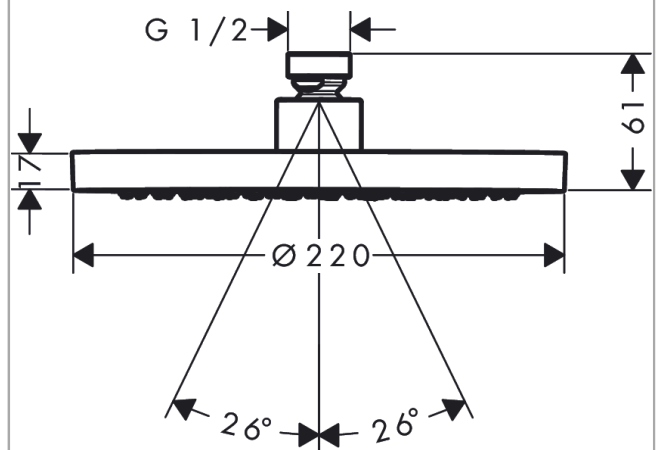

Maßzeichnung