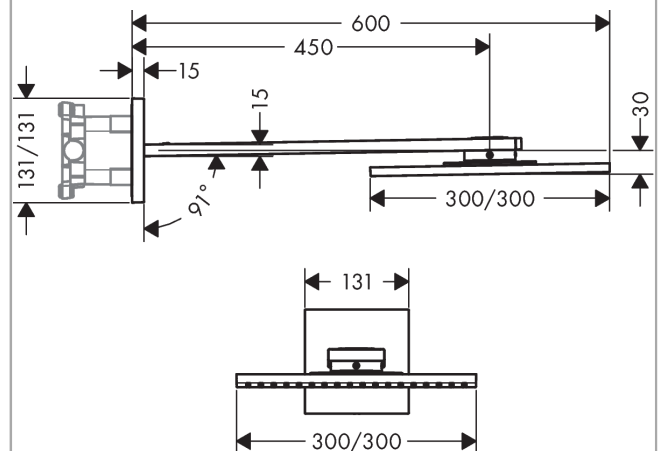

AXOR ShowerSolutions

Kopfbrause 300/300 2jet mit Brausenarm

Oberfläche: **Polished Gold Optic** Artikelnummer: **35318990**

Beschreibung

Merkmale

- besteht aus: Kopfbrause, Brausenarm
- Brausekopfgrösse: 300 x 300 mm
- Strahlart: PowderRain, Intense PowderRain
- Durchflussmenge PowderRain (bei 3 bar): 19 l/min
- Durchflussmenge Intense PowderRain (bei 3 bar): 16 l/min
- Maximale Durchflussmenge bei 3 bar: 19 l/min
- Mindestfliessdruck: 2 bar
- Select Umstellung an der Armatur
- dynamische Strahldüsen fahren im Betrieb aus
- Material Strahlscheibe: Metall
- Brausearmlänge: 450 mm
- Kopfbrause zur Reinigung abnehmbar
- ServiceCard mit Sieb kann zur Reinigung ohne Werkzeug entnommen werden
- Montage: Wand
- Anschlussart: Grundkörper

Produktabbildung

Maßzeichnung

AXOR ShowerSolutions
Kopfbrause 300/300 2jet mit Brausenarm
 Oberfläche: **Polished Gold Optic** Artikelnummer: **35318990**

Durchflussdiagramm

Die Verbrauchswerte wurden praxisnah mit den dazugehörigen Armaturen (Thermostat/Mischer/Unterputzventil) gemessen.

AXOR ShowerSolutions
Kopfbrause 300/300 2jet mit Brausenarm
 Oberfläche: **Polished Gold Optic** Artikelnummer: **35318990**

Einbaubeispiel

- AXOR ShowerSolutions 250 2jet
35296000
- AXOR ShowerSolutions 300 2jet
35303000
- AXOR ShowerSolutions 250/250 2jet
35310000
- AXOR ShowerSolutions 300/300 2jet
35318000