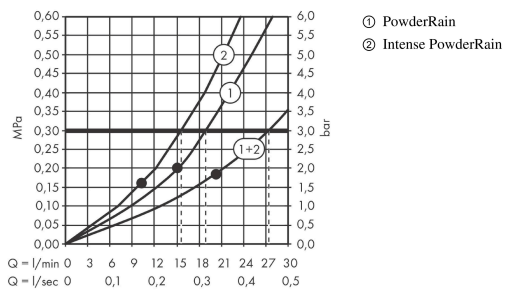

AXOR ShowerSolutions

Kopfbrause 300/300 2jet mit Brausenarm

Oberfläche: **Polished Gold Optic** Artikelnummer: **35318990**

Beschreibung

Merkmale

- besteht aus: Kopfbrause, Brausenarm
- Brausekopfgrösse: 300 x 300 mm
- Strahlart: PowderRain, Intense PowderRain
- Durchflussmenge PowderRain (bei 3 bar): 19 l/min
- Durchflussmenge Intense PowderRain (bei 3 bar): 16 l/min
- Maximale Durchflussmenge bei 3 bar: 19 l/min
- Mindestfliessdruck: 2 bar
- Select Umstellung an der Armatur
- dynamische Strahldüsen fahren im Betrieb aus
- Material Strahlscheibe: Metall
- Brausearmlänge: 450 mm
- Kopfbrause zur Reinigung abnehmbar
- ServiceCard mit Sieb kann zur Reinigung ohne Werkzeug entnommen werden
- Montage: Wand
- Anschlussart: Grundkörper

Produktabbildung

Maßzeichnung

AXOR ShowerSolutions
Kopfbrause 300/300 2jet mit Brausenarm
 Oberfläche: **Polished Gold Optic** Artikelnummer: **35318990**

Durchflussdiagramm

Die Verbrauchswerte wurden praxisnah mit den dazugehörigen Armaturen (Thermostat/Mischer/Unterputzventil) gemessen.