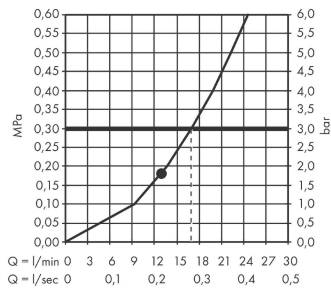

**AXOR ShowerSolutions**  
**Kopfbrause 250/250 1jet mit Brausearm**  
 Oberfläche: **Brushed Red Gold** Artikelnummer: **35306310**

**Durchflussdiagramm**

Die Verbrauchswerte wurden praxisnah mit den dazugehörigen Armaturen (Thermostat/Mischer/Unterputzventil) gemessen.