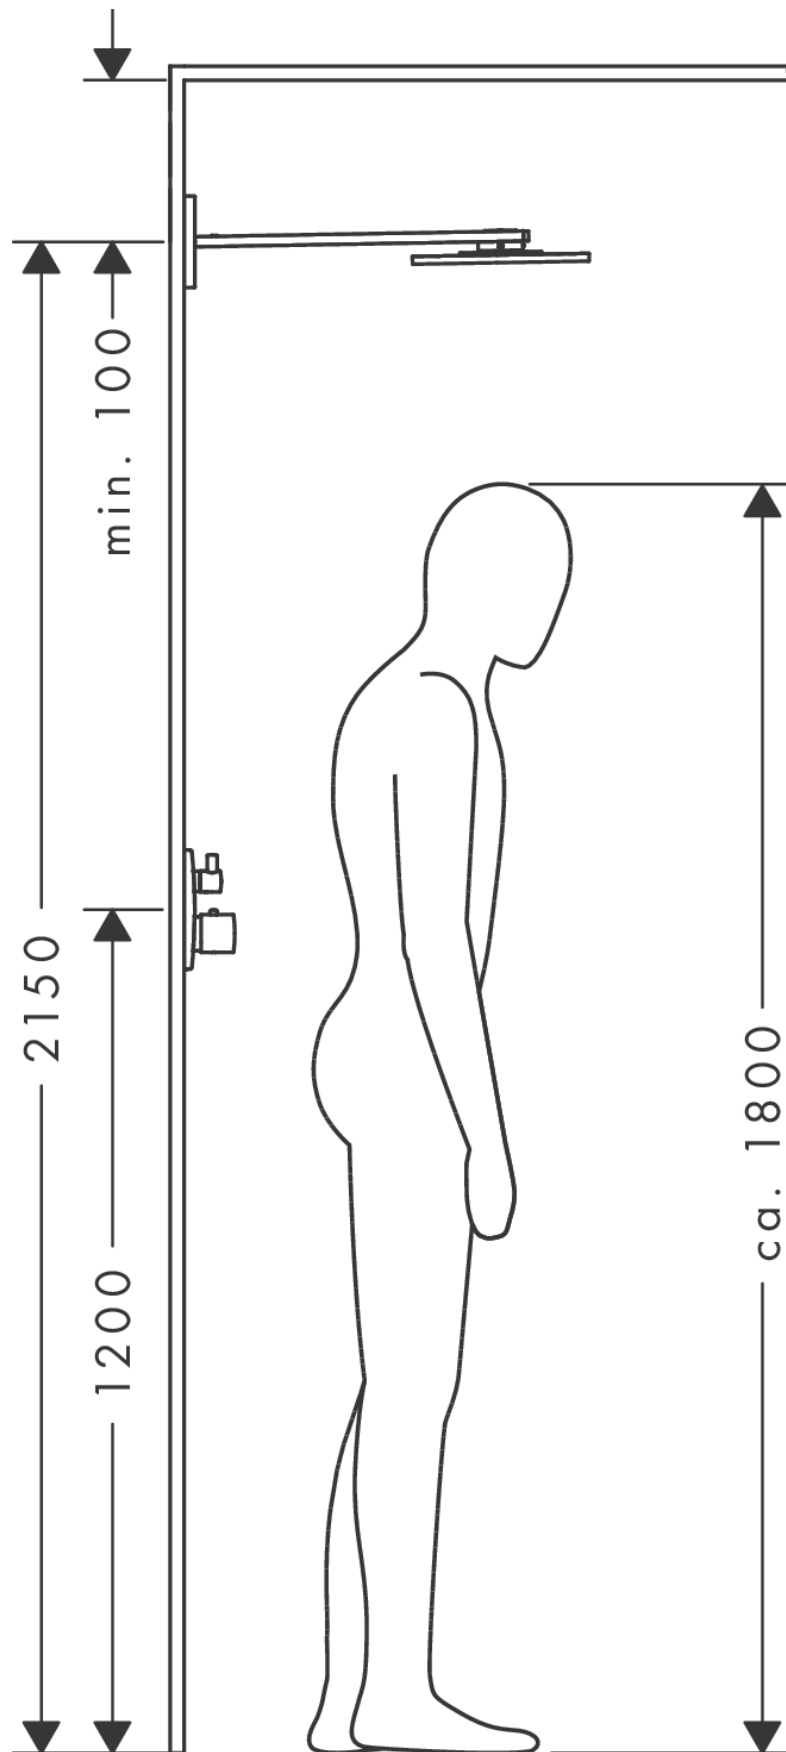

**AXOR ShowerSolutions**  
**Kopfbrause 250/250 1jet mit Brausearm**  
 Oberfläche: **Brushed Red Gold** Artikelnummer: **35306310**

**Durchflussdiagramm**

Die Verbrauchswerte wurden praxisnah mit den dazugehörigen Armaturen (Thermostat/Mischer/Unterputzventil) gemessen.

**AXOR ShowerSolutions**

**Kopfbrause 250/250 1jet mit Brausearm**

Oberfläche: **Brushed Red Gold** Artikelnummer: **35306310**

Einbaubeispiel

### Kopfbrause 250/250 1jet mit Brausearm

Oberfläche: **Brushed Red Gold** Artikelnummer: **35306310**