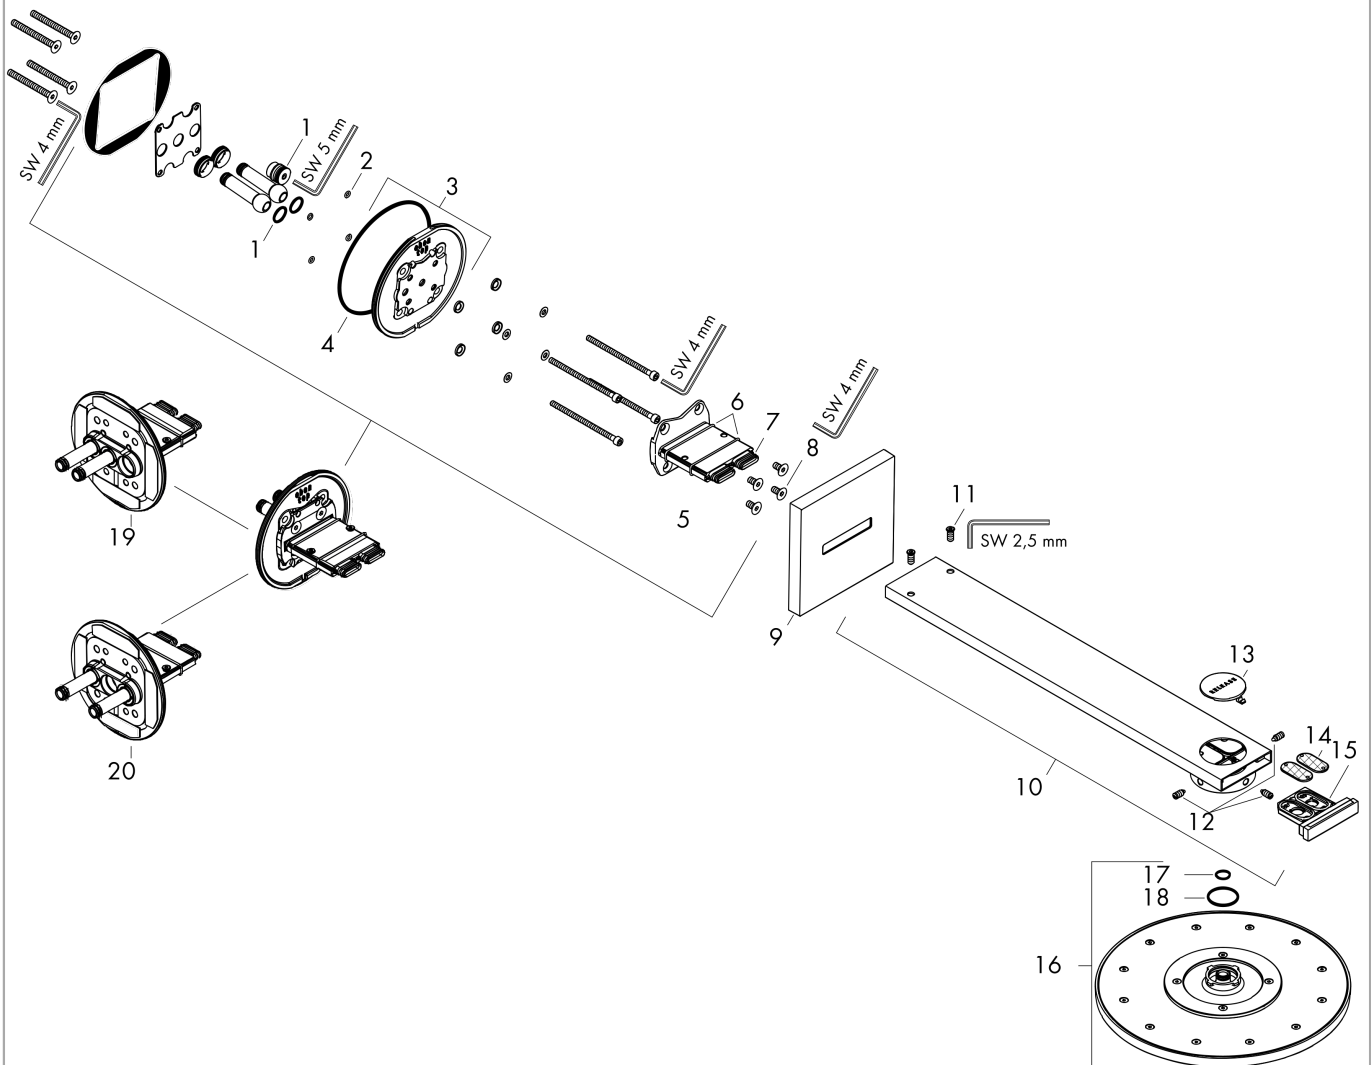

AXOR ShowerSolutions
Kopfbrause 300 2jet mit Brausearm
Oberfläche: **Brushed Gold Optic** Artikelnummer: **35303250**

Explosionszeichnung

Baujahr: >03/19

AXOR ShowerSolutions

Kopfbrause 300 2jet mit Brausearm

Oberfläche: **Brushed Gold Optic** Artikelnummer: **35303250**

Ersatzteilliste

Baujahr: >03/19

Pos.	Beschreibung	Artikelnummer	Preis	VE
1	O-Ring 14x2	98129000	3.25 CHF	1
2	O-Ring 4x1,5	93463000	3.25 CHF	1
3	Wandflansch	93462000	128.65 CHF	1
4	O-Ring 120x2,5	93399000	5.40 CHF	1
5	Adapter für Kopfbrause	87873000	88.55 CHF	1
6	O-Ring 30x2	98186000	3.25 CHF	1
7	O-Ring 14x1,5	98201000	3.25 CHF	1
8	Schraube	92137000	5.40 CHF	1
9	Rosette	93400250	132.95 CHF	1
10	Brausearm	93404250	831.30 CHF	1
11	Schraube	93431000	8.65 CHF	1
12	Schraubenset	93454000	58.70 CHF	1
13	Drucktaster	93401000	18.80 CHF	1
14	Sieb	93402000	11.90 CHF	1
15	Serviceeinheit	93403250	132.95 CHF	1
16	Kopfbrause	93459250	-	1
17	O-Ring 12x1,5	98430000	3.25 CHF	1
18	O-Ring 28x2	98194000	3.25 CHF	1
19	Umrüstset	93795000	339.45 CHF	1
20	Umrüstset	93794000	339.45 CHF	1
a	Grundkörper	35361180	-	1