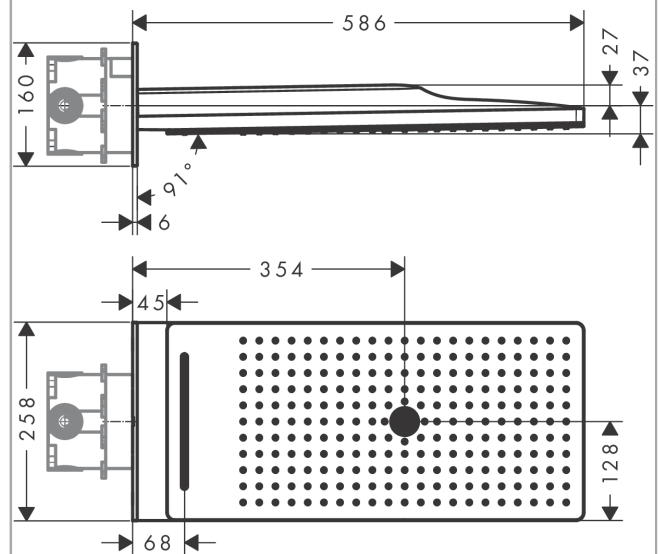

AXOR ShowerSolutions

Kopfbrause 250/580 3jet

Oberfläche: **Polished Gold Optic** Artikelnummer: **35283990**

Beschreibung

Merkmale

- besteht aus: Kopfbrause, Wandanschluss
- Brausekopfgrösse: 580 x 260 mm
- Strahlart: Rain, Rainflow Wasserfall, MonoRain
- Durchflussmenge Rain (bei 3 bar): 17 l/min
- Durchflussmenge MonoRain (bei 3 Bar): 20 l/min
- Durchflussmenge RainFlow (bei 3 bar): 17 l/min
- Maximale Durchflussmenge bei 3 bar: 20 l/min
- Mindestfließdruck: 1,7 bar
- Material Strahlscheibe: Metall
- Strahlscheibe zur Reinigung abnehmbar
- Montage: Wand
- Anschlussart: Grundkörper

Artikeldetails

TEAM-Nr. 758322.766
Preis exkl. MwSt. 5538.00 CHF

Technologie

Zertifikate / Nachhaltigkeit

Produktabbildung

Maßzeichnung

Durchflussdiagramm

Die Verbrauchswerte wurden praxisnah mit den dazugehörigen Armaturen (Thermostat/Mischer/Unterputzventil) gemessen.