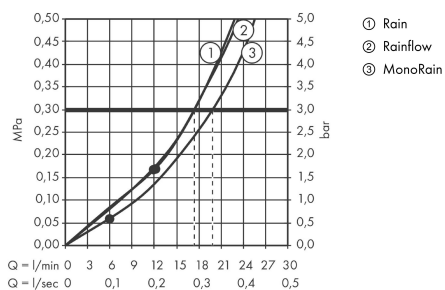

AXOR ShowerSolutions

Kopfbrause 250/580 3jet

Oberfläche: **Polished Gold Optic** Artikelnummer: **35283990**

Beschreibung

Merkmale

- besteht aus: Kopfbrause, Wandanschluss
- Brausekopfgrösse: 580 x 260 mm
- Strahlart: Rain, Rainflow Wasserfall, MonoRain
- Durchflussmenge Rain (bei 3 bar): 17 l/min
- Durchflussmenge MonoRain (bei 3 Bar): 20 l/min
- Durchflussmenge RainFlow (bei 3 bar): 17 l/min
- Maximale Durchflussmenge bei 3 bar: 20 l/min
- Mindestfließdruck: 1,7 bar
- Material Strahlscheibe: Metall
- Strahlscheibe zur Reinigung abnehmbar
- Montage: Wand
- Anschlussart: Grundkörper

Artikeldetails

TEAM-Nr. 758322.766
Preis exkl. MwSt. 5538.00 CHF

Technologie

Zertifikate / Nachhaltigkeit

Produktabbildung

Maßzeichnung

Durchflussdiagramm

Die Verbrauchswerte wurden praxisnah mit den dazugehörigen Armaturen (Thermostat/Mischer/Unterputzventil) gemessen.