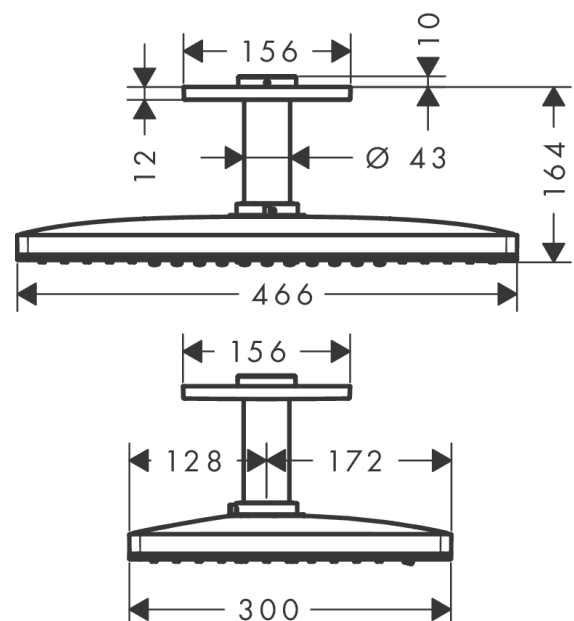

AXOR ShowerSolutions

Kopfbrause 460/300 3jet mit Deckenanschluss

Oberfläche: **Brushed Red Gold** Artikelnummer: **35281310**

Beschreibung

Merkmale

- besteht aus: Kopfbrause, Deckenanschluss
- Brausekopfgrösse: 466 x 300 mm
- Strahlart: Rain, RainStream, MonoRain
- Durchflussmenge Rain (bei 3 bar): 17 l/min
- Durchflussmenge MonoRain (bei 3 Bar): 23 l/min
- Durchflussmenge RainStream (bei 3 bar): 22 l/min
- Maximale Durchflussmenge bei 3 bar: 23 l/min
- Mindestfließdruck: 1,5 bar
- Material Strahlscheibe: Metall
- Metalldeckenanschluss
- Deckenanschlusslänge: 100 mm
- Strahlscheibe zur Reinigung abnehmbar
- Kopfbrause zur Reinigung abnehmbar
- Montage: Deckenmontage
- Anschlussart: Grundkörper
- abgehängte Decke zwingend notwendig

Artikeldetails

TEAM-Nr. 758324.235
Preis exkl. MwSt. 4549.00 CHF

Technologie

Zertifikate / Nachhaltigkeit

Produktabbildung

Maßzeichnung

AXOR ShowerSolutions

Kopfbrause 460/300 3jet mit Deckenanschluss

Oberfläche: **Brushed Red Gold** Artikelnummer: **35281310**

Durchflussdiagramm

Die Verbrauchswerte wurden praxisnah mit den dazugehörigen Armaturen (Thermostat/Mischer/ Unterputzventil) gemessen.