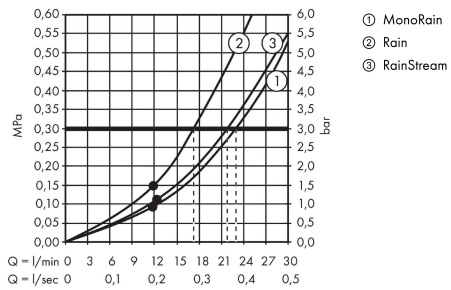

AXOR ShowerSolutions

Kopfbrause 460/300 3jet mit Deckenanschluss

Oberfläche: **Brushed Red Gold** Artikelnummer: **35281310**

Beschreibung

Merkmale

- besteht aus: Kopfbrause, Deckenanschluss
- Brausekopfgrösse: 466 x 300 mm
- Strahlart: Rain, RainStream, MonoRain
- Durchflussmenge Rain (bei 3 bar): 17 l/min
- Durchflussmenge MonoRain (bei 3 Bar): 23 l/min
- Durchflussmenge RainStream (bei 3 bar): 22 l/min
- Maximale Durchflussmenge bei 3 bar: 23 l/min
- Mindestfließdruck: 1,5 bar
- Material Strahlscheibe: Metall
- Metalldeckenanschluss
- Deckenanschlusslänge: 100 mm
- Strahlscheibe zur Reinigung abnehmbar
- Kopfbrause zur Reinigung abnehmbar
- Montage: Deckenmontage
- Anschlussart: Grundkörper
- abgehängte Decke zwingend notwendig

Artikeldetails

TEAM-Nr. 758324.235
Preis exkl. MwSt. 4549.00 CHF

Technologie

Zertifikate / Nachhaltigkeit

Produktabbildung

Maßzeichnung

AXOR ShowerSolutions

Kopfbrause 460/300 3jet mit Deckenanschluss

Oberfläche: **Brushed Red Gold** Artikelnummer: **35281310**

Durchflussdiagramm

Die Verbrauchswerte wurden praxisnah mit den dazugehörigen Armaturen (Thermostat/Mischer/ Unterputzventil) gemessen.