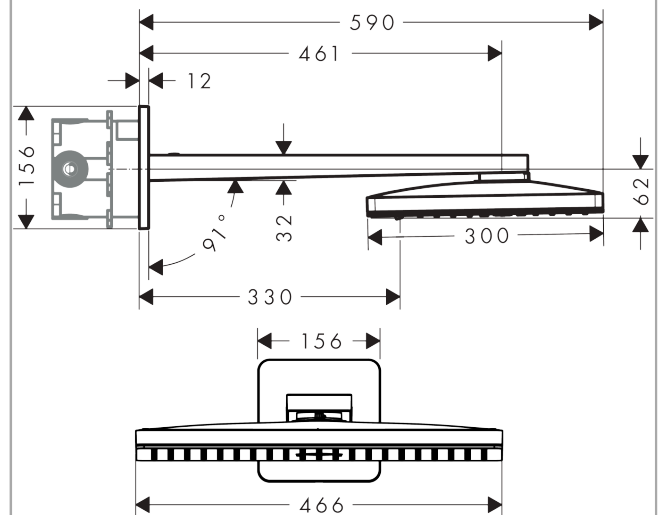

##### Merkmale

- besteht aus: Kopfbrause, Brausearm, Rosette
- Brausekopfgrösse: 466 x 300 mm
- Strahlart: Rain, RainStream, MonoRain
- Durchflussmenge Rain (bei 3 bar): 18 l/min
- Durchflussmenge MonoRain (bei 3 Bar): 18 l/min
- Durchflussmenge RainStream (bei 3 bar): 15 l/min
- Maximale Durchflussmenge bei 3 bar: 18 l/min
- Mindestfließdruck: 1,5 bar
- Material Strahlscheibe: Metall
- Brausearmlänge: 460 mm
- Strahlscheibe zur Reinigung abnehmbar
- Kopfbrause zur Reinigung abnehmbar
- Montage: Wand - UP Installation auf iBox
- Anschlussart: Grundkörper

#### Maßzeichnung