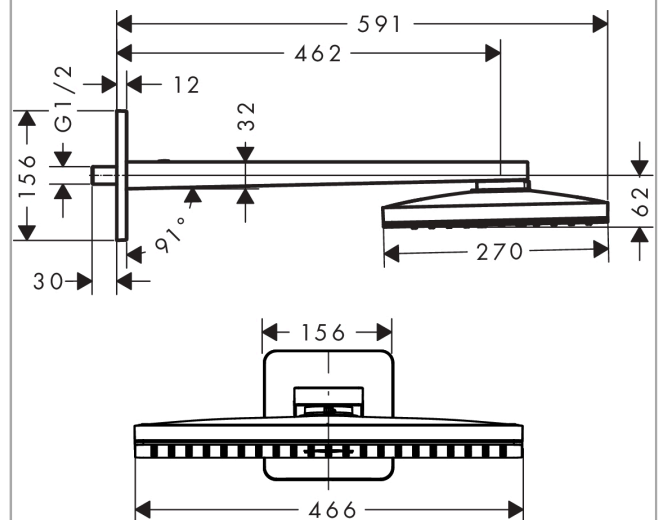

AXOR ShowerSolutions

Kopfbrause 460/300 1jet mit Brausearm und softsquare Rosette

Oberfläche: **Brushed Nickel** Artikelnummer: **35274820**

Beschreibung

Merkmale

- besteht aus: Kopfbrause, Brausearm, Rosette
- Brausekopfgrösse: 466 x 270 mm
- Strahlart: Rain
- Durchflussmenge Rain (bei 3 bar): 19 l/min
- Maximale Durchflussmenge bei 3 bar: 19 l/min
- Mindestfliessdruck: 1,5 bar
- Material Strahlscheibe: Metall
- Brausearmlänge: 460 mm
- Strahlscheibe zur Reinigung abnehmbar
- Kopfbrause zur Reinigung abnehmbar
- Montage: Wand
- Anschlussgewinde: G 1/2

Artikeldetails

Preis exkl. MwSt.

3560.00 CHF

Technologie

Zertifikate / Nachhaltigkeit

Produktabbildung

Maßzeichnung

Durchflussdiagramm