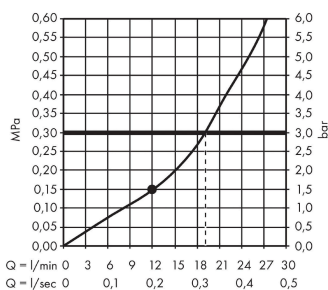

AXOR ShowerSolutions

Kopfbrause 460/300 1jet mit Brausearm und softsquare Rosette

Oberfläche: **Brushed Nickel** Artikelnummer: **35274820**

Beschreibung

Merkmale

- besteht aus: Kopfbrause, Brausearm, Rosette
- Brausekopfgrösse: 466 x 270 mm
- Strahlart: Rain
- Durchflussmenge Rain (bei 3 bar): 19 l/min
- Maximale Durchflussmenge bei 3 bar: 19 l/min
- Mindestfliessdruck: 1,5 bar
- Material Strahlscheibe: Metall
- Brausearmlänge: 460 mm
- Strahlscheibe zur Reinigung abnehmbar
- Kopfbrause zur Reinigung abnehmbar
- Montage: Wand
- Anschlussgewinde: G 1/2

Q = l/min 0 3 6 9 12 15 18 21 24 27 30
Q = l/sec 0 0,1 0,2 0,3 0,4 0,5

Die Verbrauchswerte wurden praxisnah mit den dazugehörigen Armaturen (Thermostat/Mischer/Unterputzventil) gemessen.