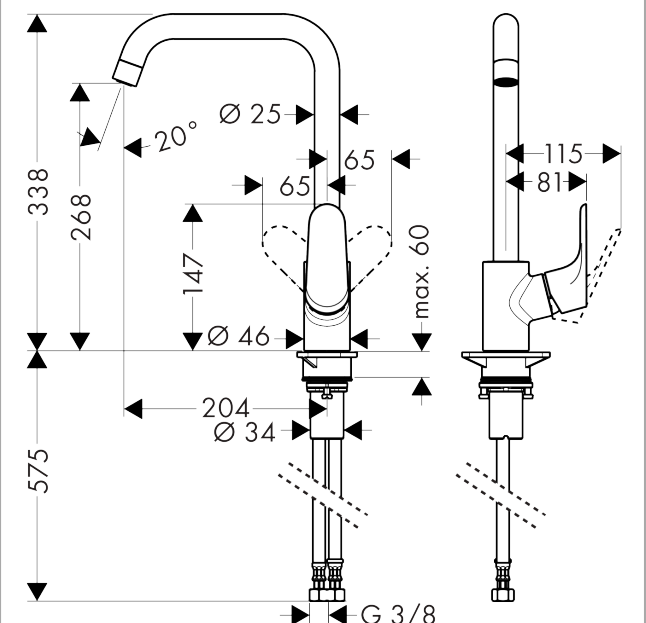

#### Maßzeichnung

**Focus M41**

**Einhebel-Küchenmischer 260, 1jet**

Oberfläche: **Edelstahl finish** Artikelnummer: **31820800**

**Durchflussdiagramm**

**Focus M41**

**Einhebel-Küchenmischer 260, 1jet**

Oberfläche: **Edelstahl finish** Artikelnummer: **31820800**