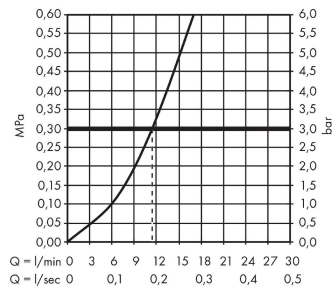

#### Produktabbildung

#### Maßzeichnung

**Focus M41**

**Einhebel-Küchenmischer 260, 1jet**

Oberfläche: **Edelstahl finish** Artikelnummer: **31820800**

**Durchflussdiagramm**

**Focus M41**

**Einhebel-Küchenmischer 260, 1jet**

Oberfläche: **Edelstahl finish** Artikelnummer: **31820800**