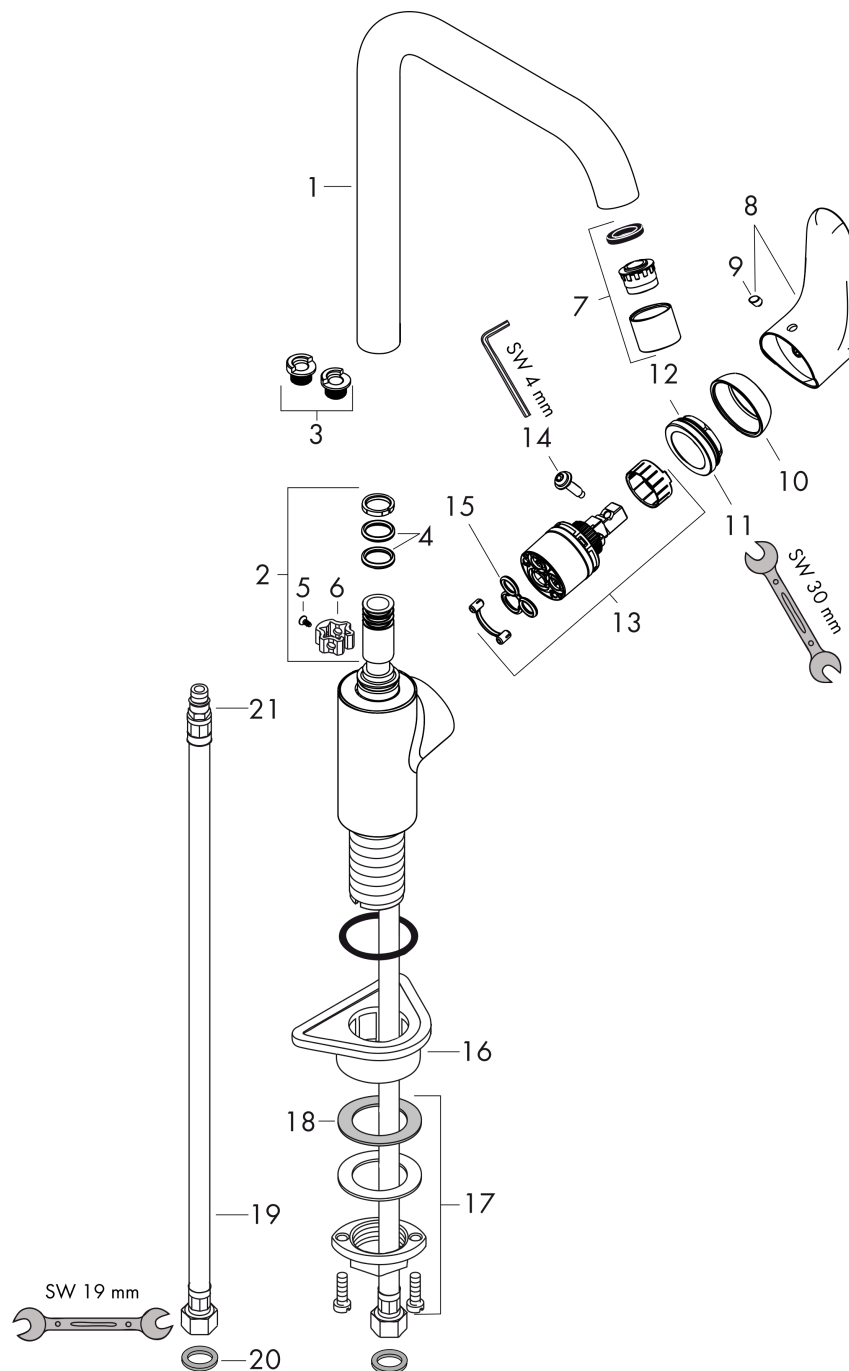

#### Produktabbildung

#### Maßzeichnung

**Focus M41**

**Einhebel-Küchenmischer 260, 1jet**

Oberfläche: **Edelstahl finish** Artikelnummer: **31820800**

**Durchflussdiagramm**

**Focus M41**

**Einhebel-Küchenmischer 260, 1jet**

Oberfläche: **Edelstahl finish** Artikelnummer: **31820800**

## Focus M41

Einhebel-Küchenmischer 260, 1jet

Oberfläche: **Edelstahl finish** Artikelnummer: **31820800**