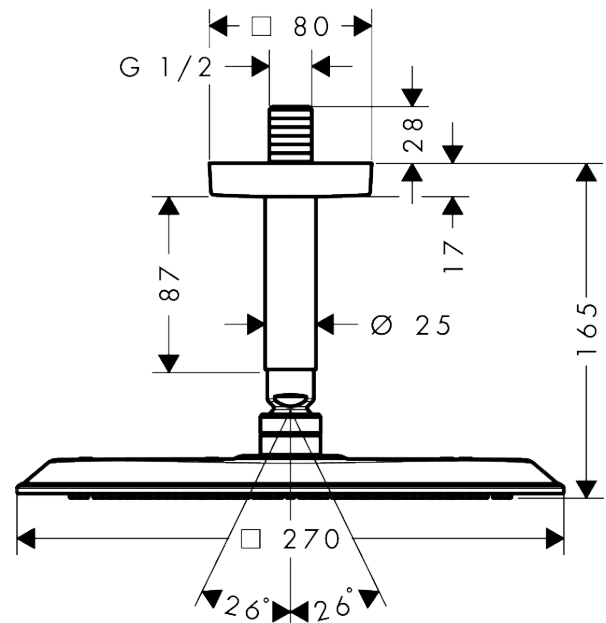

##### Merkmale

- besteht aus: Kopfbrause, Deckenanschluss
- Brausekopfgröße: 270 x 270 mm
- Strahlart: PowderRain
- Durchflussmenge PowderRain (bei 3 bar): 11 l/min
- Funktion ab: 7,5 l/min
- Maximale Durchflussmenge bei 3 bar: 11 l/min
- Mindestfließdruck: 1 bar
- Material Strahlscheibe: Metall
- Deckenanschlusslänge: 100 mm
- Kopfbrause zur Reinigung abnehmbar
- Montage: Deckenmontage
- Anschlussgewinde: G 1/2
- Geräuschgruppe: II
- Durchflussklasse: A
- P-IX 10216/IIA

#### Technologie

#### Maßzeichnung

**AXOR Citterio C**  
**Kopfbrause 270/270 1jet mit Deckenanschluss**  
 Oberfläche: **Brushed Nickel** Artikelnummer: **28792820**

**Durchflussdiagramm**