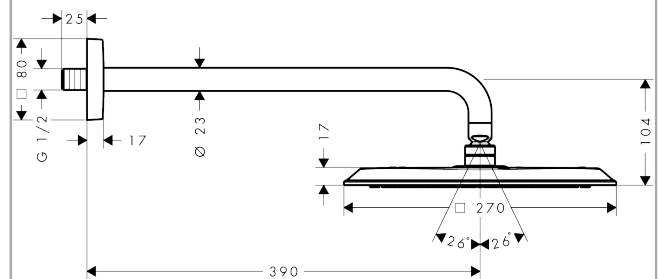

Maßzeichnung