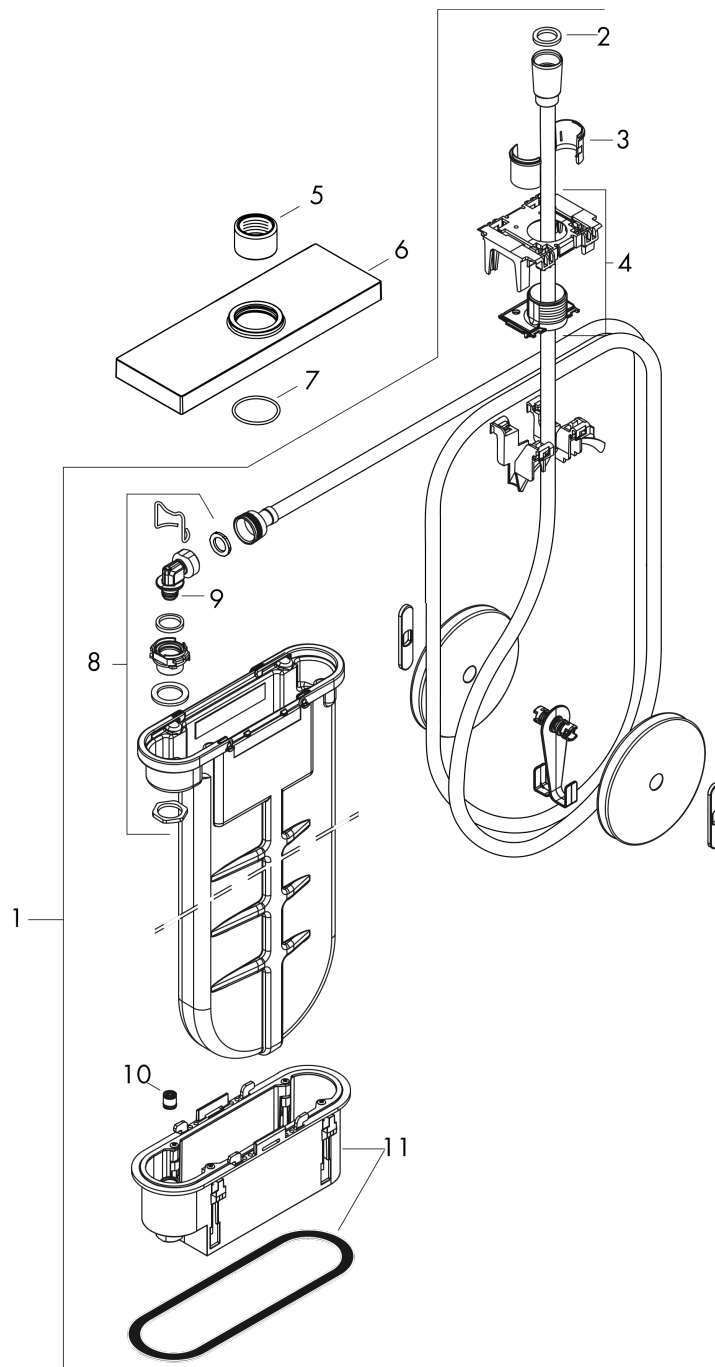

sBox

Fertigset eckig

Oberfläche: **Brushed Nickel** Artikelnummer: **28012820**

Beschreibung

Merkmale

- besteht aus: Schlauchbox, Brausenschlauch, Rosette
- passend für Wannenrand- oder Fliesenrandmontage
- 1 Verbraucher
- für eine leise, leichtgängige und geschützte Schlauchführung
- keine zusätzliche Serviceöffnung notwendig
- Wannenrandbreite mind. 80 mm
- Spannungsbereich: 0 - 30 mm
- für Servicearbeiten jederzeit entnehmbar
- Eigensicher gegen Rückfließen, nach DIN EN 1717
- Maximale Durchflussmenge bei 3 bar: 9,5 l/min
- SVGW 1904-6841

Artikeldetails

TEAM-Nr. 757168.587
Preis exkl. MwSt. 653.00 CHF

Zertifikate / Nachhaltigkeit

Produktabbildung

Maßzeichnung

Durchflussdiagramm

sBox

Fertigset eckig

Oberfläche: **Brushed Nickel** Artikelnummer: **28012820**

Explosionszeichnung

Baujahr: >07/19

sBox

Fertigset eckig

Oberfläche: **Brushed Nickel** Artikelnummer: **28012820**

Ersatzteilliste

Baujahr: >07/19

Pos.	Beschreibung	Artikelnummer	Preis	VE
1	Dichtung	98058000	3.25 CHF	1
2	Schlauchfutter für Brausehalter	96942000	11.90 CHF	1
3	Schlauchführung	94504000	103.25 CHF	1
4	sBox	94679000	339.45 CHF	1
5	Gewicht	94505000	-	1
6	Mutter	97584820	23.05 CHF	1
7	Rosette	93504820	192.40 CHF	1
8	O-Ring 32x2	98193000	3.25 CHF	1
9	Anschlußwinkel	94506000	45.85 CHF	1
10	O-Ring 9x2	98119000	3.25 CHF	1
11	Rückflußverhinderer DW 10	96456000	8.65 CHF	1
12	Montagerahmen	93908000	72.55 CHF	1
a	Grundset	15490180	-	1