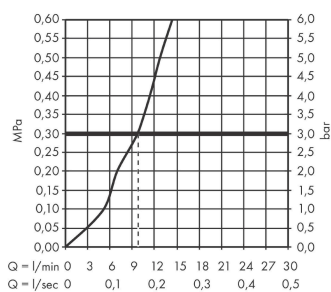

sBox

Fertigset eckig

Oberfläche: **Brushed Nickel** Artikelnummer: **28012820**

Beschreibung

Merkmale

- besteht aus: Schlauchbox, Brausenschlauch, Rosette
- passend für Wannenrand- oder Fliesenrandmontage
- 1 Verbraucher
- für eine leise, leichtgängige und geschützte Schlauchführung
- keine zusätzliche Serviceöffnung notwendig
- Wannenrandbreite mind. 80 mm
- Spannungsbereich: 0 - 30 mm
- für Servicearbeiten jederzeit entnehmbar
- Eigensicher gegen Rückfließen, nach DIN EN 1717
- Maximale Durchflussmenge bei 3 bar: 9,5 l/min
- SVGW 1904-6841

Artikeldetails

TEAM-Nr. 757168.587
Preis exkl. MwSt. 653.00 CHF

Zertifikate / Nachhaltigkeit

Produktabbildung

Maßzeichnung

Durchflussdiagramm

sBox

Fertigset eckig