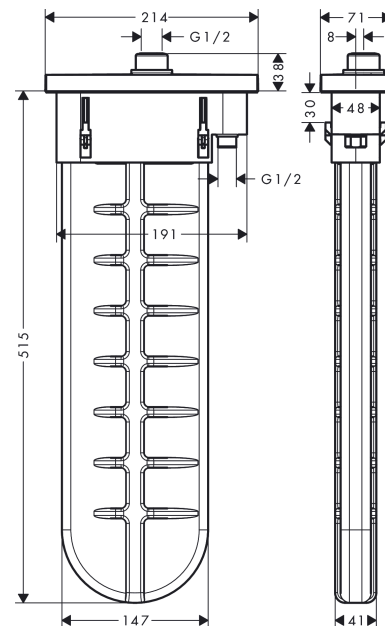

sBox

Fertigset eckig

Oberfläche: **Brushed Nickel** Artikelnummer: **28012820**

Beschreibung

Merkmale

- besteht aus: Schlauchbox, Brausenschlauch, Rosette
- passend für Wannenrand- oder Fliesenrandmontage
- 1 Verbraucher
- für eine leise, leichtgängige und geschützte Schlauchführung
- keine zusätzliche Serviceöffnung notwendig
- Wannenrandbreite mind. 80 mm
- Spannungsbereich: 0 - 30 mm
- für Servicearbeiten jederzeit entnehmbar
- Eigensicher gegen Rückfließen, nach DIN EN 1717
- Maximale Durchflussmenge bei 3 bar: 9,5 l/min
- SVGW 1904-6841

Artikeldetails

TEAM-Nr. 757168.587
Preis exkl. MwSt. 653.00 CHF

Zertifikate / Nachhaltigkeit

Produktabbildung

Maßzeichnung

Durchflussdiagramm

sBox

Fertigset eckig

Oberfläche: **Brushed Nickel** Artikelnummer: **28012820**

Explosionszeichnung

Baujahr: >07/19

sBox

Fertigset eckig

Oberfläche: **Brushed Nickel** Artikelnummer: **28012820**

Ersatzteilliste

Baujahr: >07/19

Pos.	Beschreibung	Artikelnummer	Preis	VE
1	Dichtung	98058000	3.25 CHF	1
2	Schlauchfutter für Brausehalter	96942000	11.90 CHF	1
3	Schlauchführung	94504000	103.25 CHF	1
4	sBox	94679000	339.45 CHF	1
5	Gewicht	94505000	-	1
6	Mutter	97584820	23.05 CHF	1
7	Rosette	93504820	192.40 CHF	1
8	O-Ring 32x2	98193000	3.25 CHF	1
9	Anschlußwinkel	94506000	45.85 CHF	1
10	O-Ring 9x2	98119000	3.25 CHF	1
11	Rückflußverhinderer DW 10	96456000	8.65 CHF	1
12	Montagerahmen	93908000	72.55 CHF	1
a	Grundset	15490180	-	1