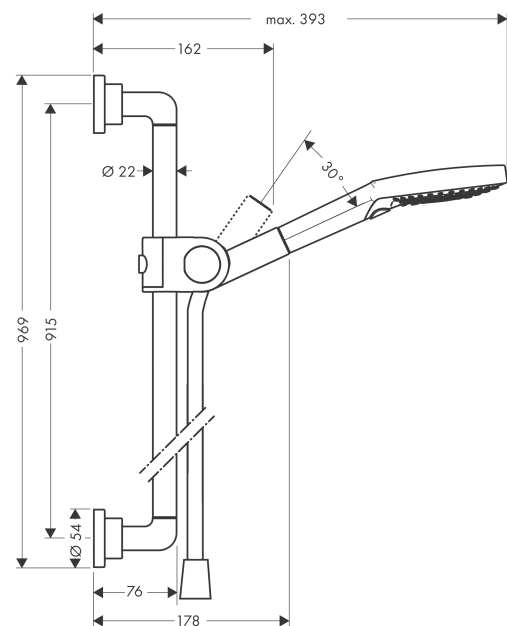

##### Merkmale

- besteht aus: Handbrause, Brausestange, Brausenschlauch, Handbrausehalterung
- Brausekopfgrösse: 120 mm
- Strahlart: Rain, RainAir, WhirlAir
- komfortable Strahlartenumstellung durch Select-Taste
- Schieber, um 30° verstellbarer Neigungswinkel
- Halter für Brausenschlauch mit konischer Mutter
- Maximale Durchflussmenge bei 3 bar: 16 l/min
- Mindestfliessdruck: 1 bar
- Wandbefestigung: Schraubbefestigung
- Wandstützen aus Metall
- Profil Brausestange: rund
- Brausestangendurchmesser: 22 mm
- Bohrabstand: 915 mm
- brauseseitiger Drehwirbel gegen lästiges Verdrehen des Brausenschlauches

#### Produktabbildung

#### Maßzeichnung

**AXOR Citterio**

**Brauseset 0,90 m mit Handbrause 120 3jet**

Oberfläche: **Brushed Nickel** Artikelnummer: **27991820**

**Durchflussdiagramm**

Die Verbrauchswerte wurden praxisnah mit den dazugehörigen Armaturen (Thermostat/Mischer/Unterputzventil) gemessen.

**AXOR Citterio**  
**Brauseset 0,90 m mit Handbrause 120 3jet**  
 Oberfläche: **Brushed Nickel** Artikelnummer: **27991820**

Einbaubeispiel