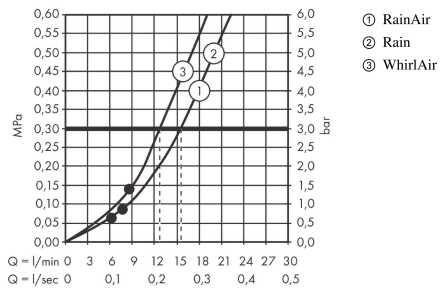

#### Produktabbildung

#### Maßzeichnung

**AXOR Citterio**

**Brauseset 0,90 m mit Handbrause 120 3jet**

Oberfläche: **Brushed Nickel** Artikelnummer: **27991820**

**Durchflussdiagramm**

Die Verbrauchswerte wurden praxisnah mit den dazugehörigen Armaturen (Thermostat/Mischer/Unterputzventil) gemessen.