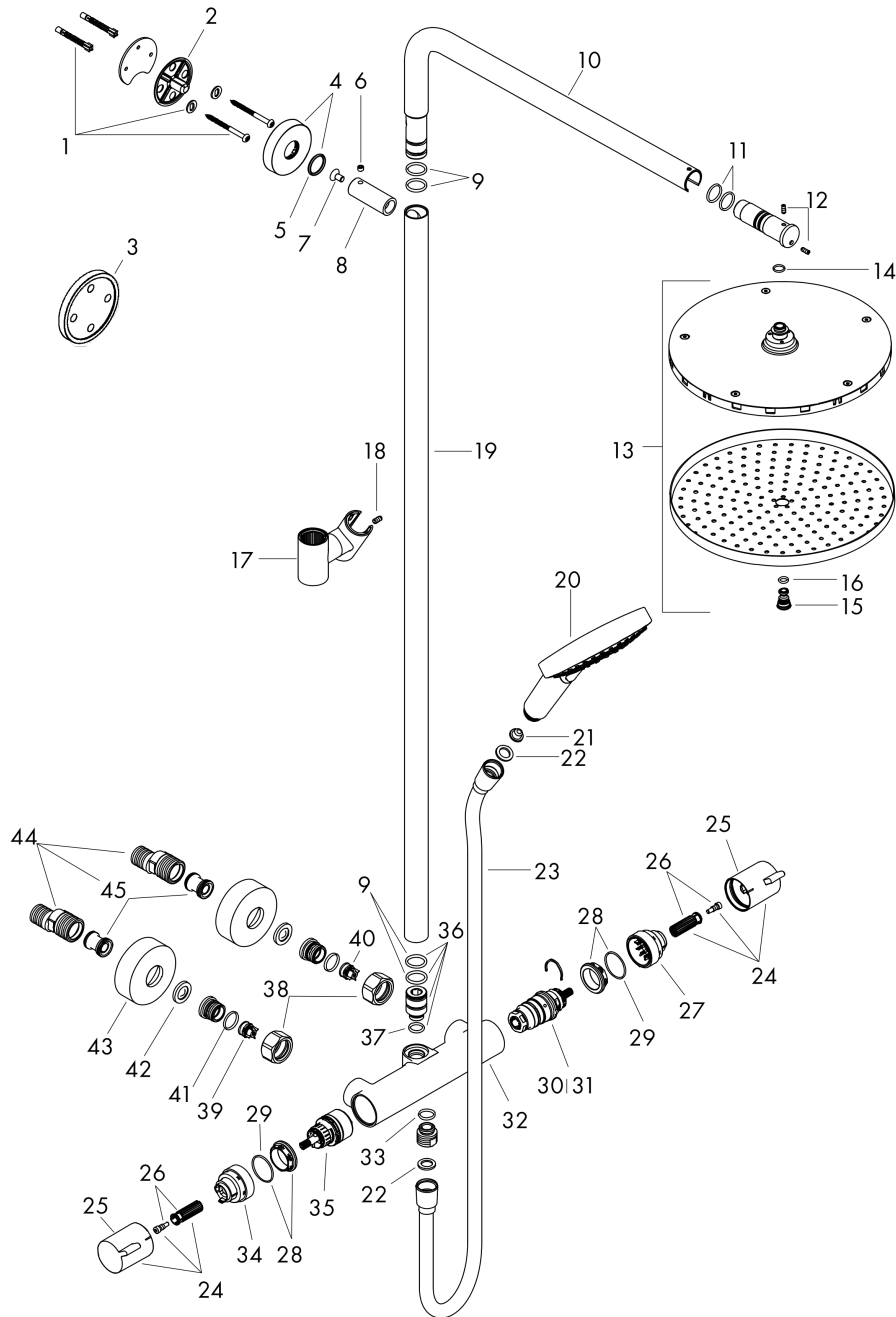

Raindance Select S
Showerpipe 240 1jet PowderRain mit Ecostat Comfort Thermostat
Oberfläche: Polished Gold Optic Artikelnummer: 27633990

Explosionszeichnung

Baujahr: >12/20

Raindance Select S
Showerpipe 240 1jet PowderRain mit Ecostat Comfort Thermostat
Oberfläche: **Polished Gold Optic** Artikelnummer: **27633990**

Ersatzteilliste

Baujahr: >12/20

Pos.	Beschreibung	Artikelnummer	Preis	VE
1	Befestigungsteile	96179000	11.90 CHF	1
2	Wandflansch	95688000	28.95 CHF	1
3	Fliesenausgleichsscheibe 7 mm	95239990	21.50 CHF	1
4	Rosette Ø 60 mm	95692990	28.10 CHF	1
5	O-Ring 20x2,5	92602000	5.40 CHF	1
6	Madenschraube M6x5	98447000	3.25 CHF	1
7	Schraube	92137000	5.40 CHF	1
8	Hülse	92166990	55.45 CHF	1
9	O-Ring 17x2,5	98387000	3.25 CHF	1
10	Brausearm	98493990	384.85 CHF	1
11	O-Ring 17x2	98199000	3.25 CHF	1
12	Madenschraube M4x10	97667000	3.25 CHF	1
13	Kopfbrause Ø 240 mm	93464990	384.85 CHF	1
14	O-Ring 10x1,5	98123000	3.25 CHF	1
15	Schraube	95796990	43.55 CHF	1
16	O-Ring 7x2	98419000	3.25 CHF	1
17	Schieber kompl.	95480990	109.20 CHF	1
18	Madenschraube M5x10	97672000	3.25 CHF	1
19	Rohr 930 mm / Ø 25 mm	98496990	249.70 CHF	1
20	Handbrause	26014990	-	1
21	Sieb	92672000	5.40 CHF	1
22	Dichtung	98058000	3.25 CHF	1
23	Brauseschlauch Isiflex'B 1,60 m	28276990	-	1
24	Griff	95836990	43.55 CHF	1
25	Druckknopf	92848990	8.10 CHF	1
26	Schnappeinsatz mit Schraube	95843000	8.65 CHF	1
27	Anschlagscheibe	95839000	18.80 CHF	1
28	Mutter	98913000	18.80 CHF	1
29	O-Ring 26x1,5	98390000	3.25 CHF	1
30	Temperatur Regeleinheit	98282000	103.25 CHF	1
31	Regeleinheit für vertauschte Anschlüsse	92373000	257.30 CHF	1
32	Thermostat	92850990	508.05 CHF	1
33	O-Ring 14x2	98129000	3.25 CHF	1
34	Anschlagscheibe für Absperreinheit	95927000	28.95 CHF	1
35	Absperreinheit inkl. Umsteller	98283000	72.55 CHF	1
36	Anschlußnippel	92861000	28.95 CHF	1
37	O-Ring 12x2,25	98382000	3.25 CHF	1
38	Muttern Set	96157990	43.55 CHF	1
39	Rückflussverhinderer (druckbeständig bis 2 MPa)	93136000	28.95 CHF	1
40	Rückflußverhinderer	96737000	28.95 CHF	1
41	O-Ring 17x1,5	98137000	3.25 CHF	1