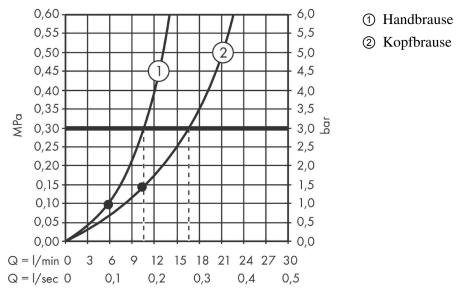

Durchflussdiagramm