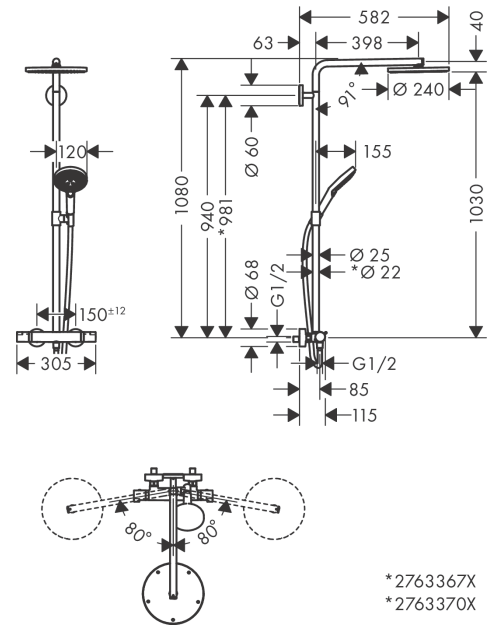

Maßzeichnung