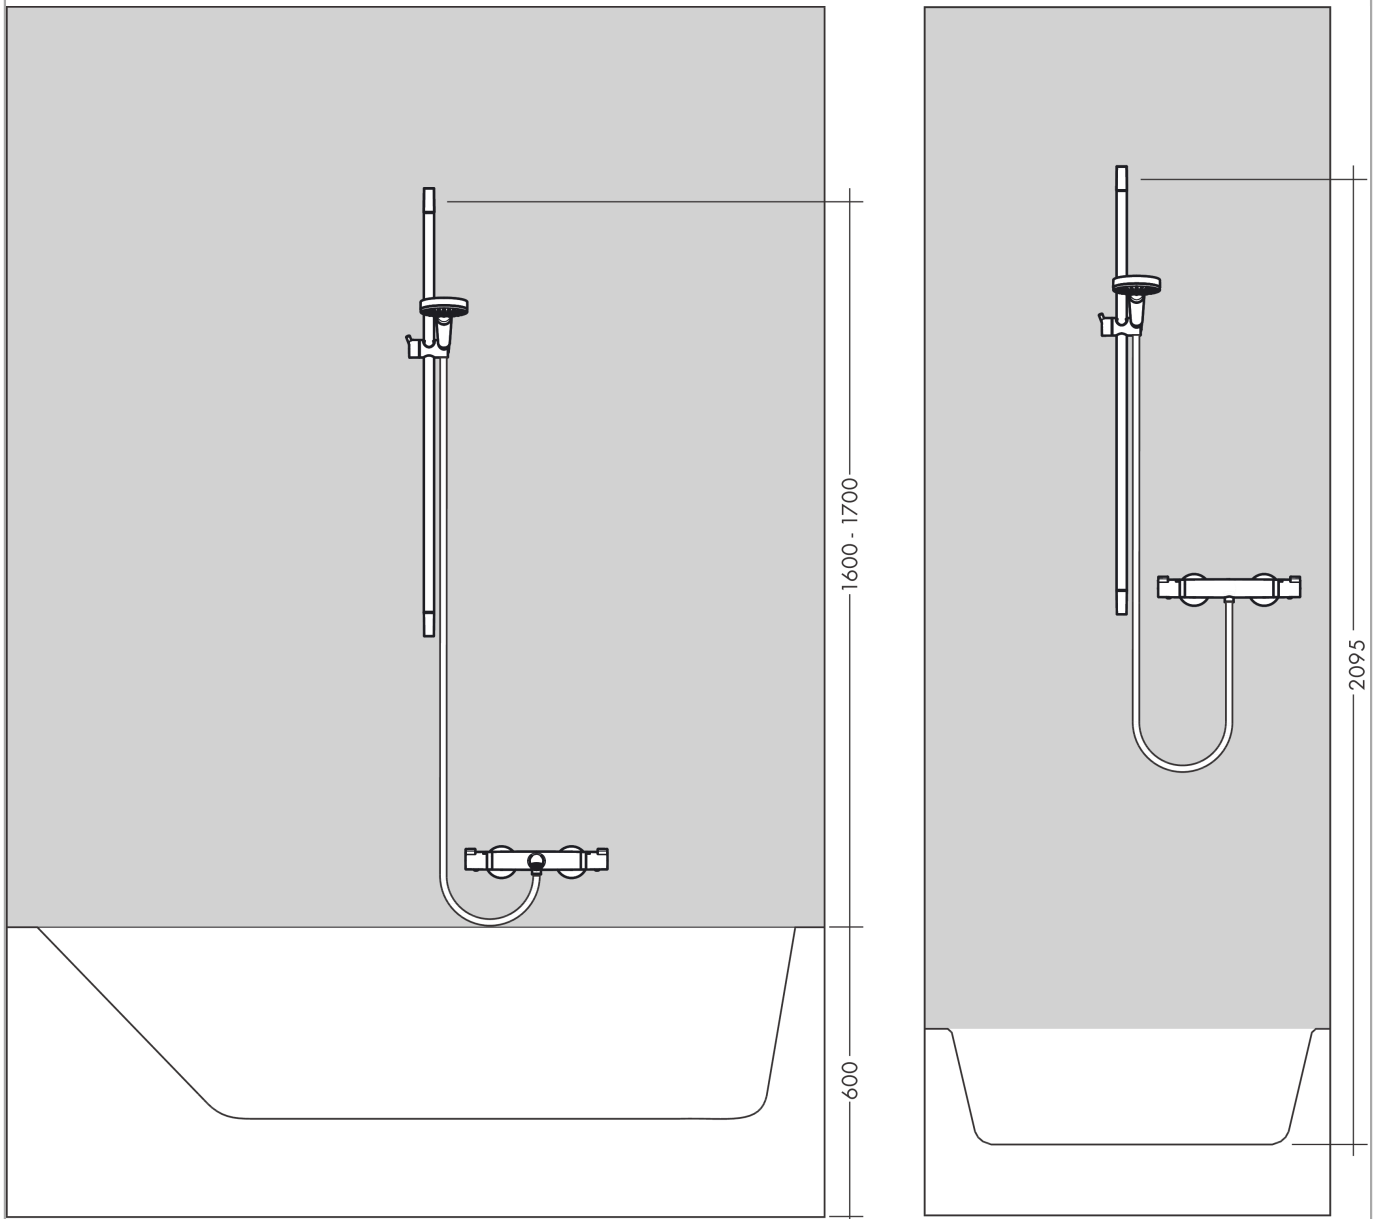

##### Merkmale

- besteht aus: Handbrause, Brausestange, Brauseschlauch, Handbrausehalterung
- Brausekopfgröße: 100 mm
- Strahlart: Rain, IntenseRain
- Strahlartenumstellung durch drehbare Strahlscheibe
- QuickClean: Kalkablagerungen lassen sich einfach mit dem Finger abrubbeln
- um 45° verstellbarer Neigungswinkel der Handbrausehalterung
- maximale Durchflussmenge bei 3 bar: 13,8 l/min
- Mindestfließdruck: 1 bar
- Wandstützen aus Kunststoff
- Profil Brausestange: rund
- Gesamtlänge Brausestange: 669 mm
- Brausestangendurchmesser: 22 mm
- Bohrabstand: 625 mm
- brauseseitiger Drehwirbel gegen lästiges Verdrehen des Brauseschlauches

#### Maßzeichnung

**Crometta**

**Brauseset 100 Vario mit Brausestange 65 cm**

Oberfläche: **Weiß/Chrom** Artikelnummer: **26532400**

**Durchflussdiagramm**

Die Verbrauchswerte wurden praxisnah mit den dazugehörigen Armaturen (Thermostat/Mischer/Unterputzventil) gemessen.

**Crometta**

**Brauseset 100 Vario mit Brausestange 65 cm**

Oberfläche: **Weiß/Chrom** Artikelnummer: **26532400**

Einbaubeispiel

**Crometta**

**Brauseset 100 Vario mit Brausestange 65 cm**

Oberfläche: **Weiß/Chrom** Artikelnummer: **26532400**

**Explosionszeichnung**

Baujahr: >11/21

**Crometta**

**Brauset 100 Vario mit Brausestange 65 cm**

Oberfläche: **Weiß/Chrom** Artikelnummer: **26532400**

**Ersatzteilliste**

Baujahr: >11/21

Pos.	Beschreibung	Artikelnummer	PG	VE
1	Abdeckung	95217000	4	1
2	Fliesenausgleichsscheibe 7 mm	97450000	98	1
3	Wandstütze	95218000	3	1
4	Befestigungsteile	96179000	4	1
5	Schieber kompl.	92366000	9	1
6	Handbrause	26330400	98	1
7	Filtereinsatz	97708000	2	1
8	Brauseschlauch Isiflex'B 1,60 m	28276000	98	1
9	Dichtung	98058000	1	1