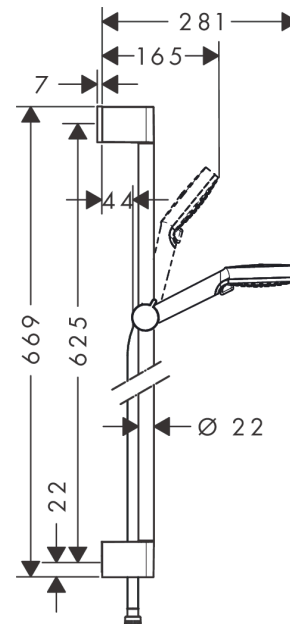

##### Merkmale

- besteht aus: Handbrause, Brausestange, Brauseschlauch, Handbrausehalterung
- Brausekopfgröße: 100 mm
- Strahlart: Rain, IntenseRain
- Strahlartenumstellung durch drehbare Strahlscheibe
- QuickClean: Kalkablagerungen lassen sich einfach mit dem Finger abrubbeln
- um 45° verstellbarer Neigungswinkel der Handbrausehalterung
- maximale Durchflussmenge bei 3 bar: 13,8 l/min
- Mindestfließdruck: 1 bar
- Wandstützen aus Kunststoff
- Profil Brausestange: rund
- Gesamtlänge Brausestange: 669 mm
- Brausestangendurchmesser: 22 mm
- Bohrabstand: 625 mm
- brauseseitiger Drehwirbel gegen lästiges Verdrehen des Brauseschlauches

#### Maßzeichnung

**Crometta**

**Brauseset 100 Vario mit Brausestange 65 cm**

Oberfläche: **Weiß/Chrom** Artikelnummer: **26532400**

**Durchflussdiagramm**

Die Verbrauchswerte wurden praxisnah mit den dazugehörigen Armaturen (Thermostat/Mischer/Unterputzventil) gemessen.

**Explosionszeichnung**

Baujahr: >11/21

**Crometta**

**Brauset 100 Vario mit Brausestange 65 cm**

Oberfläche: **Weiß/Chrom** Artikelnummer: **26532400**

**Ersatzteilliste**

Baujahr: >11/21

Pos.	Beschreibung	Artikelnummer	PG	VE
1	Abdeckung	95217000	4	1
2	Fliesenausgleichsscheibe 7 mm	97450000	98	1
3	Wandstütze	95218000	3	1
4	Befestigungsteile	96179000	4	1
5	Schieber kompl.	92366000	9	1
6	Handbrause	26330400	98	1
7	Filtereinsatz	97708000	2	1
8	Brauseschlauch Isiflex'B 1,60 m	28276000	98	1
9	Dichtung	98058000	1	1