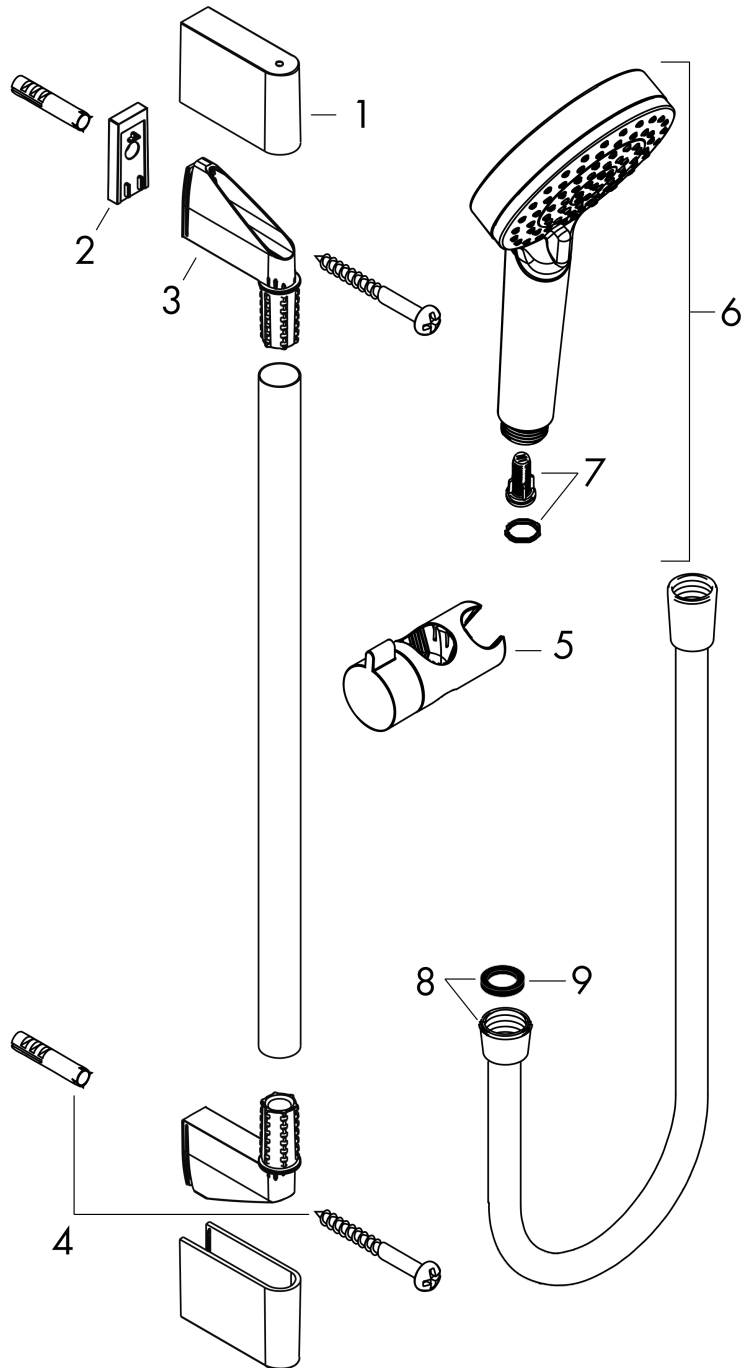

##### Merkmale

- besteht aus: Handbrause, Brausestange, Brauseschlauch, Handbrausehalterung
- Brausekopfgröße: 100 mm
- Strahlart: Rain, IntenseRain
- Strahlartenumstellung durch drehbare Strahlscheibe
- QuickClean: Kalkablagerungen lassen sich einfach mit dem Finger abrubbeln
- um 45° verstellbarer Neigungswinkel der Handbrausehalterung
- maximale Durchflussmenge bei 3 bar: 13,8 l/min
- Mindestfließdruck: 1 bar
- Wandstützen aus Kunststoff
- Profil Brausestange: rund
- Gesamtlänge Brausestange: 669 mm
- Brausestangendurchmesser: 22 mm
- Bohrabstand: 625 mm
- brauseseitiger Drehwirbel gegen lästiges Verdrehen des Brauseschlauches

#### Maßzeichnung

**Crometta**

**Brauseset 100 Vario mit Brausestange 65 cm**

Oberfläche: **Weiß/Chrom** Artikelnummer: **26532400**

**Durchflussdiagramm**

Die Verbrauchswerte wurden praxisnah mit den dazugehörigen Armaturen (Thermostat/Mischer/Unterputzventil) gemessen.

**Crometta**

**Brauseset 100 Vario mit Brausestange 65 cm**

Oberfläche: **Weiß/Chrom** Artikelnummer: **26532400**

Einbaubeispiel

**Crometta**

**Brauseset 100 Vario mit Brausestange 65 cm**

Oberfläche: **Weiß/Chrom** Artikelnummer: **26532400**

**Explosionszeichnung**

Baujahr: >11/21

**Crometta**

**Brauset 100 Vario mit Brausestange 65 cm**

Oberfläche: **Weiß/Chrom** Artikelnummer: **26532400**

**Ersatzteilliste**

Baujahr: >11/21

Pos.	Beschreibung	Artikelnummer	PG	VE
1	Abdeckung	95217000	4	1
2	Fliesenausgleichsscheibe 7 mm	97450000	98	1
3	Wandstütze	95218000	3	1
4	Befestigungsteile	96179000	4	1
5	Schieber kompl.	92366000	9	1
6	Handbrause	26330400	98	1
7	Filtereinsatz	97708000	2	1
8	Brauseschlauch Isiflex'B 1,60 m	28276000	98	1
9	Dichtung	98058000	1	1