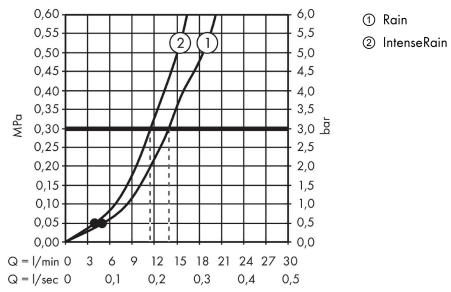

#### Maßzeichnung

**Crometta**

**Brauseset 100 Vario mit Brausestange 65 cm**

Oberfläche: **Weiß/Chrom** Artikelnummer: **26532400**

**Durchflussdiagramm**

Die Verbrauchswerte wurden praxisnah mit den dazugehörigen Armaturen (Thermostat/Mischer/Unterputzventil) gemessen.