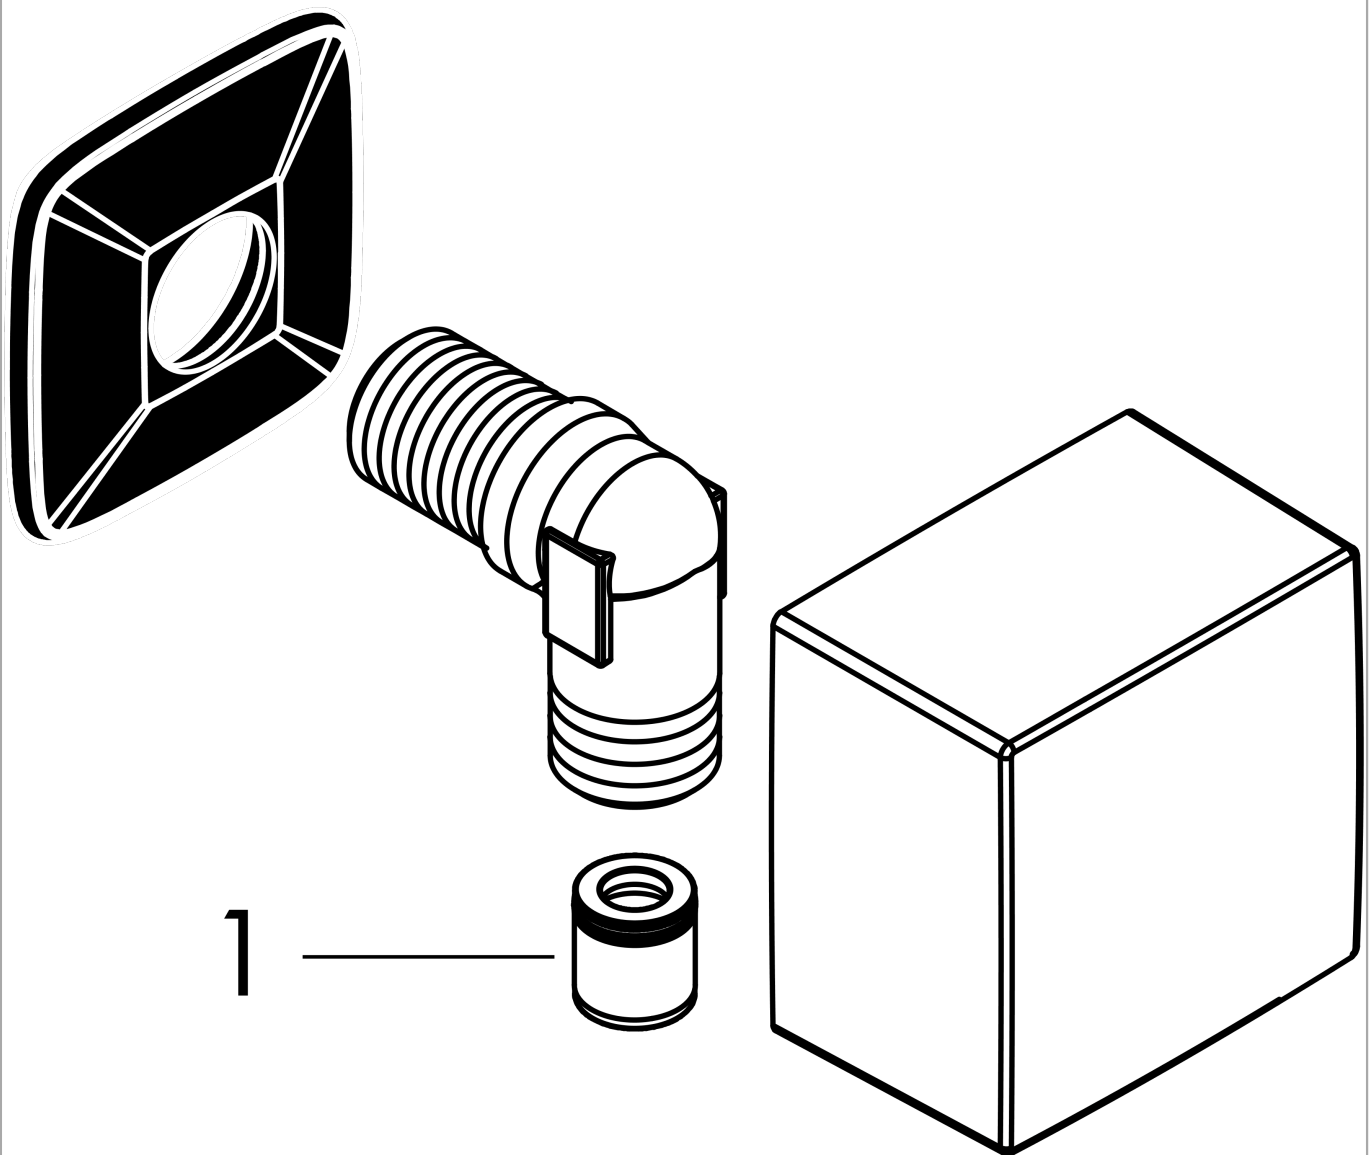

FixFit

Wandanschluss Square mit Rückflussverhinderer

Oberfläche: **Brushed Bronze** Artikelnummer: **26455140**

Beschreibung

Merkmale

- Anschlusswinkel aus Kunststoff
- Rückflussverhinderer
- Anschlussart: G 1/2
- Material Abdeckung: Kunststoff

Artikeldetails

ST-Nr.	6544 186.498
TEAM-Nr.	758985.186
Preis exkl. MwSt.	49.00 CHF

Designpreise

reddot winner 2020 reddot winner 2021

Produktabbildung

Maßzeichnung

FixFit

Wandanschluss Square mit Rückflussverhinderer

Oberfläche: **Brushed Bronze** Artikelnummer: **26455140**

Explosionszeichnung

Baujahr: >11/16

FixFit

Wandanschluss Square mit Rückflussverhinderer

Oberfläche: **Brushed Bronze** Artikelnummer: **26455140**