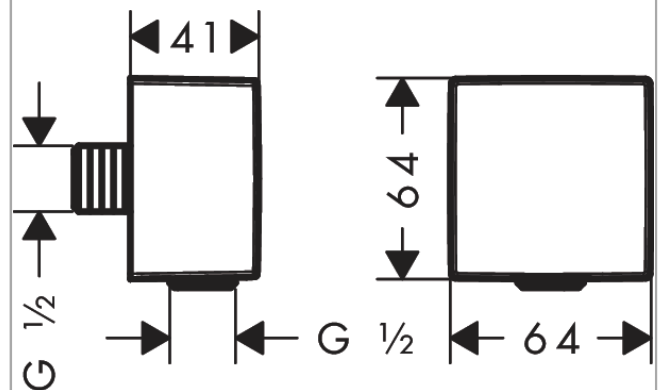

FixFit

Wandanschluss Square mit Rückflussverhinderer

Oberfläche: **Brushed Bronze** Artikelnummer: **26455140**

Beschreibung

Merkmale

- Anschlusswinkel aus Kunststoff
- Rückflussverhinderer
- Anschlussart: G 1/2
- Material Abdeckung: Kunststoff

Artikeldetails

ST-Nr.	6544 186.498
TEAM-Nr.	758985.186
Preis exkl. MwSt.	49.00 CHF

Designpreise

reddot winner 2020 reddot winner 2021

Produktabbildung

Maßzeichnung

FixFit

Wandanschluss Square mit Rückflussverhinderer

Oberfläche: **Brushed Bronze** Artikelnummer: **26455140**

Explosionszeichnung

Baujahr: >11/16

FixFit

Wandanschluss Square mit Rückflussverhinderer

Oberfläche: **Brushed Bronze** Artikelnummer: **26455140**