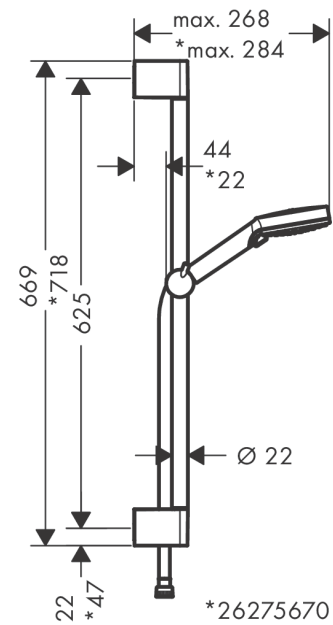

Vernis Blend

Brausetset 100 Vario mit Brausestange Crometta 65 cm

Oberfläche: **Chrom** Artikelnummer: **26275000**

Beschreibung

Merkmale

- besteht aus: Handbrause, Brausestange, Brauseschlauch, Handbrausehalterung
- Brausekopfgröße: 100 mm
- Strahlart: Rain, IntenseRain
- Strahlartenumstellung durch drehbare Strahlscheibe
- QuickClean: Kalkablagerungen lassen sich einfach mit dem Finger abrubbeln
- um 45° verstellbarer Neigungswinkel der Handbrausehalterung
- maximale Durchflussmenge bei 3 bar: 15,2 l/min
- Mindestfließdruck: 1 bar
- Wandstützen aus Kunststoff
- Profil Brausestange: rund
- Gesamtlänge Brausestange: 669 mm
- Brausestangendurchmesser: 22 mm
- Bohrabstand: 625 mm
- Brauseschlauch mit beidseitig konischer Mutter

Technologie

Produktabbildung

Maßzeichnung

Vernis Blend

Brauseset 100 Vario mit Brausestange Crometta 65 cm

Oberfläche: Chrom Artikelnummer: 26275000

Durchflussdiagramm

Die Verbrauchswerte wurden praxisnah mit den dazugehörigen Armaturen (Thermostat/Mischer/ Unterputzventil) gemessen.

Vernis Blend
 Brauseset 100 Vario mit Brausestange Crometta 65 cm
 Oberfläche: Chrom Artikelnummer: 26275000

Explosionszeichnung

Baujahr: >04/21

Vernis Blend

Brauset 100 Vario mit Brausestange Crometta 65 cm

Oberfläche: **Chrom** Artikelnummer: **26275000**

Ersatzteilliste

Baujahr: >04/21

Pos.	Beschreibung	Artikelnummer	PG	VE
1	Abdeckung	95217000	4	1
2	Fliesenausgleichsscheibe 7 mm	97450000	98	1
3	Wandstütze	95218000	3	1
4	Befestigungsteile	96179000	4	1
5	Schieber kompl.	95160000	11	1
6	Handbrause	26270000	98	1
7	Siebichtung	94246000	1	1
8	Brauseschlauch Metaflex'C 1,60 m	28266000	98	1
9	Dichtung	98058000	1	1