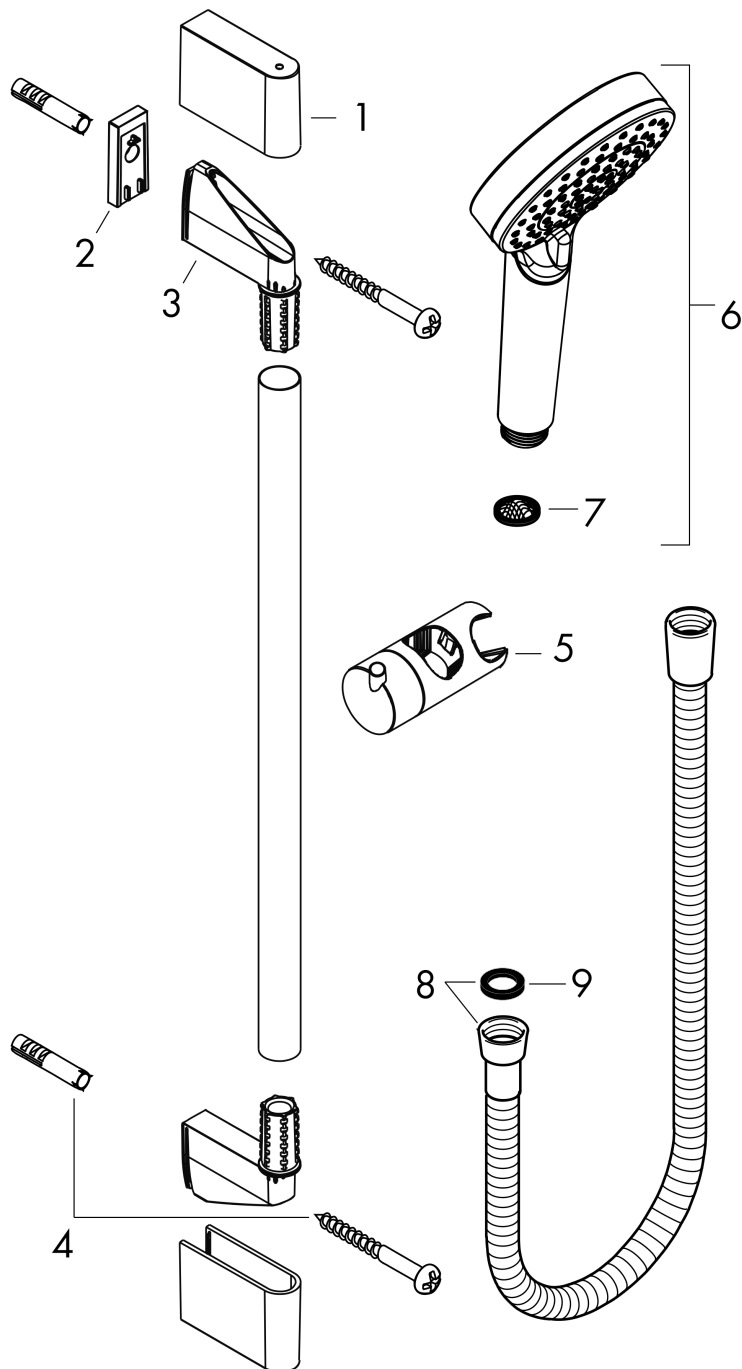

Vernis Blend

Brausetset 100 Vario mit Brausestange Crometta 65 cm

Oberfläche: **Chrom** Artikelnummer: **26275000**

Beschreibung

Merkmale

- besteht aus: Handbrause, Brausestange, Brauseschlauch, Handbrausehalterung
- Brausekopfgröße: 100 mm
- Strahlart: Rain, IntenseRain
- Strahlartenumstellung durch drehbare Strahlscheibe
- QuickClean: Kalkablagerungen lassen sich einfach mit dem Finger abrubbeln
- um 45° verstellbarer Neigungswinkel der Handbrausehalterung
- maximale Durchflussmenge bei 3 bar: 15,2 l/min
- Mindestfließdruck: 1 bar
- Wandstützen aus Kunststoff
- Profil Brausestange: rund
- Gesamtlänge Brausestange: 669 mm
- Brausestangendurchmesser: 22 mm
- Bohrabstand: 625 mm
- Brauseschlauch mit beidseitig konischer Mutter

Technologie

Produktabbildung

Maßzeichnung

Vernis Blend

Brauseset 100 Vario mit Brausestange Crometta 65 cm

Oberfläche: Chrom Artikelnummer: 26275000

Durchflussdiagramm

Die Verbrauchswerte wurden praxisnah mit den dazugehörigen Armaturen (Thermostat/Mischer/ Unterputzventil) gemessen.

Vernis Blend
 Brauseset 100 Vario mit Brausestange Crometta 65 cm
 Oberfläche: Chrom Artikelnummer: 26275000

Explosionszeichnung

Baujahr: >04/21

Vernis Blend

Brauset 100 Vario mit Brausestange Crometta 65 cm

Oberfläche: **Chrom** Artikelnummer: **26275000**

Ersatzteilliste

Baujahr: >04/21

Pos.	Beschreibung	Artikelnummer	PG	VE
1	Abdeckung	95217000	4	1
2	Fliesenausgleichsscheibe 7 mm	97450000	98	1
3	Wandstütze	95218000	3	1
4	Befestigungsteile	96179000	4	1
5	Schieber kompl.	95160000	11	1
6	Handbrause	26270000	98	1
7	Siebichtung	94246000	1	1
8	Brauseschlauch Metaflex'C 1,60 m	28266000	98	1
9	Dichtung	98058000	1	1