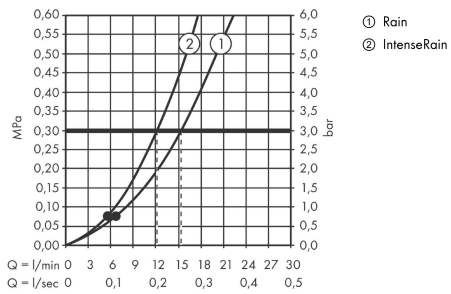

Vernis Blend

Brausetset 100 Vario mit Brausestange Crometta 65 cm

Oberfläche: **Chrom** Artikelnummer: **26275000**

Beschreibung

Merkmale

- besteht aus: Handbrause, Brausestange, Brauseschlauch, Handbrausehalterung
- Brausekopfgröße: 100 mm
- Strahlart: Rain, IntenseRain
- Strahlartenumstellung durch drehbare Strahlscheibe
- QuickClean: Kalkablagerungen lassen sich einfach mit dem Finger abrubbeln
- um 45° verstellbarer Neigungswinkel der Handbrausehalterung
- maximale Durchflussmenge bei 3 bar: 15,2 l/min
- Mindestfließdruck: 1 bar
- Wandstützen aus Kunststoff
- Profil Brausestange: rund
- Gesamtlänge Brausestange: 669 mm
- Brausestangendurchmesser: 22 mm
- Bohrabstand: 625 mm
- Brauseschlauch mit beidseitig konischer Mutter

Technologie

Produktabbildung

Maßzeichnung

Vernis Blend

Brauseset 100 Vario mit Brausestange Crometta 65 cm

Oberfläche: Chrom Artikelnummer: 26275000

Durchflussdiagramm

Die Verbrauchswerte wurden praxisnah mit den dazugehörigen Armaturen (Thermostat/Mischer/ Unterputzventil) gemessen.