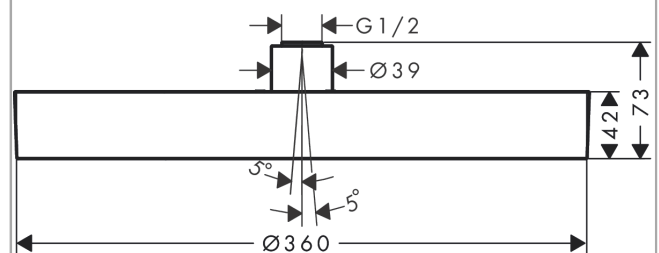

Maßzeichnung