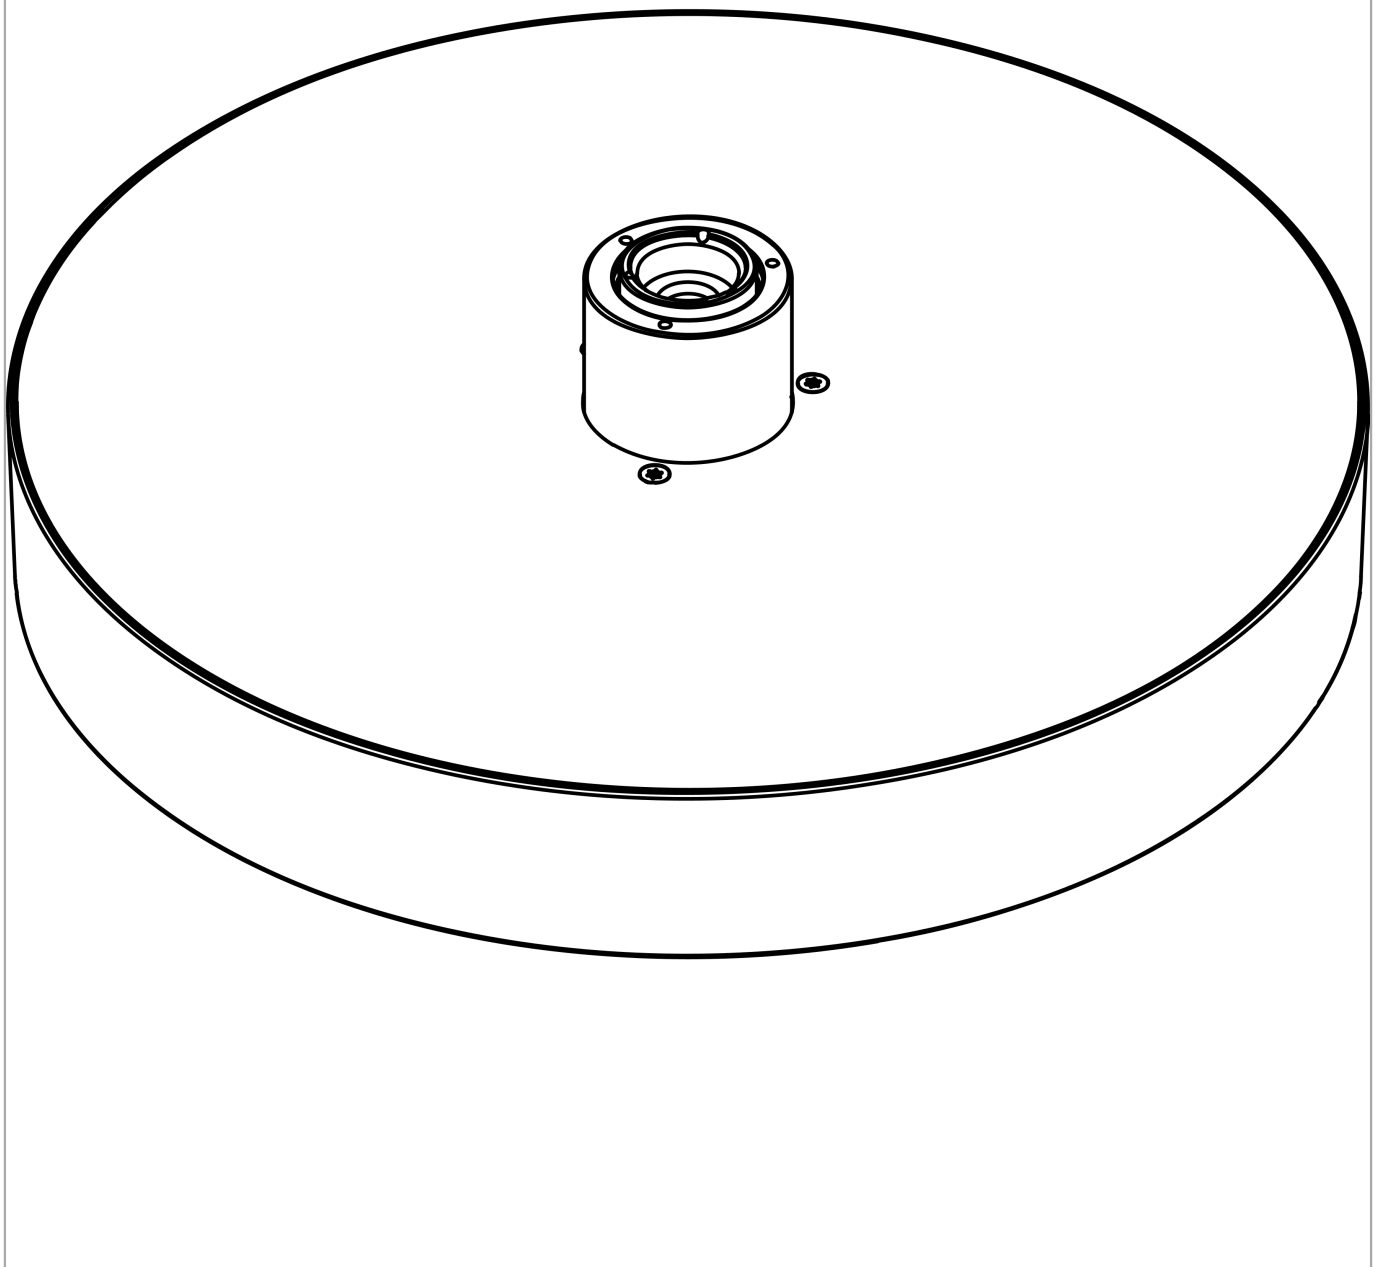

Rainfinity

Kopfbrause 360 1jet

Oberfläche: **Polished Gold Optic** Artikelnummer: **26231990**

Beschreibung

Merkmale

- Brausekopfgröße: 360 mm
- Strahlart: PowderRain
- Durchflussmenge PowderRain (bei 3 bar): 20,3 l/min
- Funktion ab: 17,3 l/min
- Maximale Durchflussmenge bei 3 bar: 20,3 l/min
- Mindestfließdruck: 2 bar
- Kugelgelenk: Kopfbrause im Winkel (2 x 5°) verstellbar
- Rahmen: Metall
- Material Strahlscheibe: Aluminium
- Oberfläche Strahlscheibe: graphit
- Kopfbrause zur Reinigung abnehmbar
- Montage: Decke oder Wand
- Anschlussgewinde: G 1/2

Kopfbrause 360 1jet

Oberfläche: **Polished Gold Optic**

Artikelnummer: **26231990**

Durchflussdiagramm

Die Verbrauchswerte wurden praxisnah mit den dazugehörigen Armaturen (Thermostat/Mischer/Unterputzventil) gemessen.

Rainfinity
Kopfbrause 360 1jet
 Oberfläche: **Polished Gold Optic** Artikelnummer: **26231990**

Explosionszeichnung

Baujahr: >04/21

Rainfinity
Kopfbrause 360 1jet
 Oberfläche: **Polished Gold Optic** Artikelnummer: **26231990**