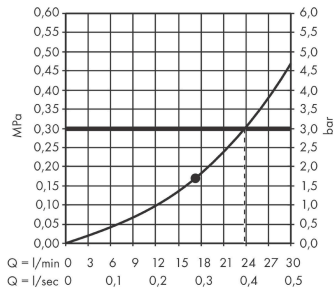

Rainfinity

Kopfbrause 360 1jet

Oberfläche: **Polished Gold Optic**

Artikelnummer: **26231990**

Durchflussdiagramm

Die Verbrauchswerte wurden praxisnah mit den dazugehörigen Armaturen (Thermostat/Mischer/Unterputzventil) gemessen.