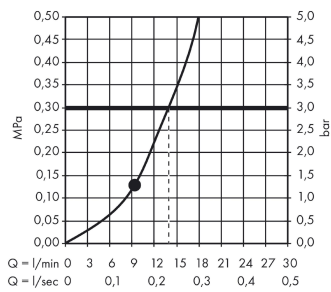

**AXOR LampShower/Nendo
LampShower 275 1jet mit Brausearm**

Oberfläche: **Brushed Gold Optic** Artikelnummer: **26031250**

Durchflussdiagramm

Die Verbrauchswerte wurden praxisnah mit den dazugehörigen Armaturen (Thermostat/Mischer/Unterputzventil) gemessen.

AXOR LampShower/Nendo
LampShower 275 1jet mit Brausearm

Oberfläche: **Brushed Gold Optic** Artikelnummer: **26031250**

Explosionszeichnung

Baujahr: >02/22

**AXOR LampShower/Nendo
LampShower 275 1jet mit Brausearm**