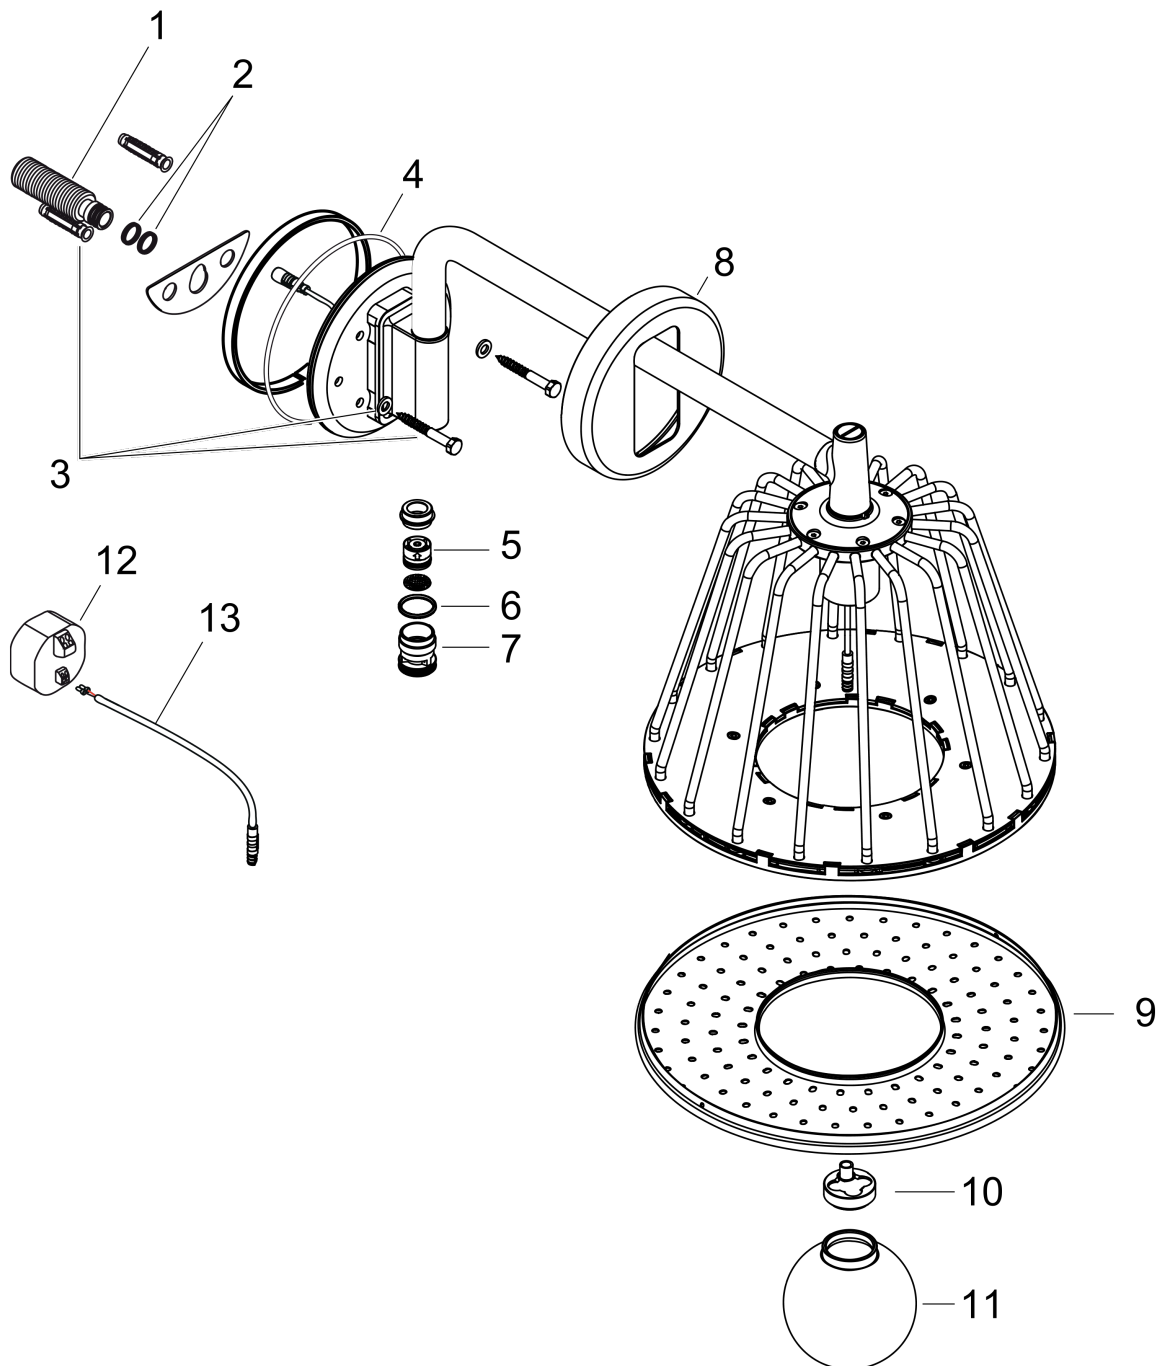

**AXOR LampShower/Nendo
LampShower 275 1jet mit Brausearm**

Oberfläche: **Brushed Gold Optic** Artikelnummer: **26031250**

Durchflussdiagramm

Die Verbrauchswerte wurden praxisnah mit den dazugehörigen Armaturen (Thermostat/Mischer/Unterputzventil) gemessen.

AXOR LampShower/Nendo
LampShower 275 1jet mit Brausearm

Oberfläche: **Brushed Gold Optic** Artikelnummer: **26031250**

Explosionszeichnung

Baujahr: >02/22

**AXOR LampShower/Nendo
LampShower 275 1jet mit Brausearm**

Oberfläche: **Brushed Gold Optic** Artikelnummer: **26031250**

Ersatzteilliste

Baujahr: >02/22

Pos.	Beschreibung	Artikelnummer	Preis	VE
1	Anschlußnippel G½	92195000	58.70 CHF	1
2	O-Ring 11x2	98127000	3.25 CHF	1
3	Befestigungssatz	95430000	36.95 CHF	1
4	O-Ring 100x2,5	98417000	11.90 CHF	1
5	Rückflußverhinderer DW 10	96456000	8.65 CHF	1
6	O-Ring 17x2	98199000	3.25 CHF	1
7	Stopfen	92202000	72.55 CHF	1
8	Rosette	92193250	249.70 CHF	1
9	Strahlscheibe kpl.	92181250	509.20 CHF	1
10	Leuchtmittel	93006000	103.25 CHF	1
11	Leuchtenglas	92182000	128.65 CHF	1
12	Transformator	95585000	166.45 CHF	1
13	Kabel für Beleuchtung (12 V)	95586000	72.55 CHF	1
a	Grundkörper	26909180	-	1