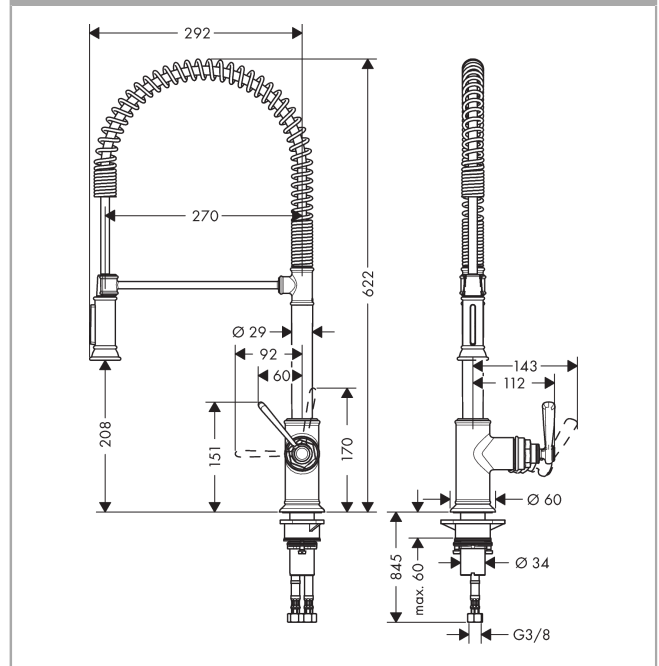

Maßzeichnung

Durchflussdiagramm

- ① Normalstrahl
- ② Brausestrahl