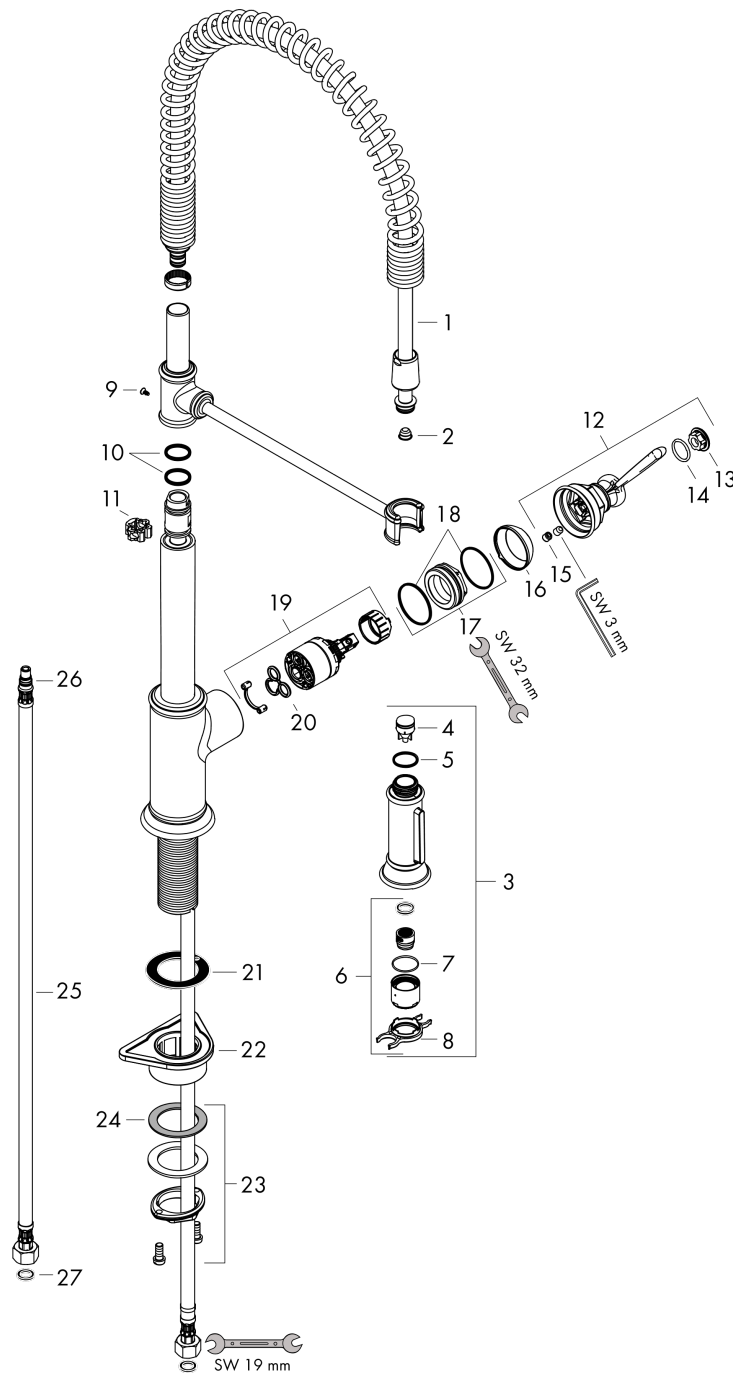

AXOR Montreux
Einhebel-Küchenmischer 210 Semi-Pro
 Oberfläche: **Edelstahl finish** Artikelnummer: **16582800**

Beschreibung

Merkmale

- ComfortZone 210
- Schwenkbereich 360°
- Brausestrahl, Laminarstrahl
- Brausestrahl arretierbar, Strahlrückstellung durch Tastendruck
- Maximale Durchflussmenge bei 3 bar: 11 l/min
- Keramikmischsystem
- G 3/8-Anschlusschläuche
- Temperaturbegrenzung einstellbar
- Rückflussverhinderer integriert
- P-IX 7285/IO

- ① Normalstrahl
- ② Brausestrahl

AXOR Montreux
Einhebel-Küchenmischer 210 Semi-Pro
 Oberfläche: **Edelstahl finish** Artikelnummer: **16582800**

Explosionszeichnung

Baujahr: >01/17

AXOR Montreux

Einhebel-Küchenmischer 210 Semi-Pro

Oberfläche: **Edelstahl finish** Artikelnummer: **16582800**

Ersatzteilliste

Baujahr: >01/17

Pos.	Beschreibung	Artikelnummer	Preis	VE
1	Brauseschlauch	97475000	72.55 CHF	1
2	Sieb	97735000	3.25 CHF	1
3	Ausziehbrause	92967800	257.30 CHF	1
4	Rückflußverhinderer-Set DW 15	97350000	18.80 CHF	1
5	O-Ring 18x1,5	98231000	3.25 CHF	1
6	Strahlregler laminar M22x1 (15 l/min)	95909000	45.85 CHF	1
7	O-Ring 20x1	98140000	3.25 CHF	1
8	Serviceschlüssel	95910000	8.65 CHF	1
9	Schraube	97662000	8.65 CHF	1
10	O-Ring 17x2,5	98387000	3.25 CHF	1
11	Axialring	97558000	3.25 CHF	1
12	Griff	92963800	88.55 CHF	1
13	Abdeckkappe	92964000	18.80 CHF	1
14	O-Ring 16x2	98133000	3.25 CHF	1
15	Griffstopfen	96338000	3.25 CHF	1
16	Kappe	92965800	45.85 CHF	1
17	Mutter	92966000	36.95 CHF	1
18	O-Ring 33x1,5	98164000	3.25 CHF	1
19	Kartusche kpl.	92730000	58.70 CHF	1
20	Dichtung	95008000	8.65 CHF	1
21	Zwischenlage	97825000	3.25 CHF	1
22	Befestigungsteil	97523000	5.40 CHF	1
23	Schaftbefestigung kpl. (Ø 34)	95049000	14.25 CHF	1
24	Gleitring	97548000	3.25 CHF	1
25	Anschlussschlauch 900 mm M8x0,75 G3/8	96316000	36.95 CHF	1
26	O-Ring 7x1,5	98422000	3.25 CHF	1
27	Dichtungsset	95581000	5.40 CHF	1