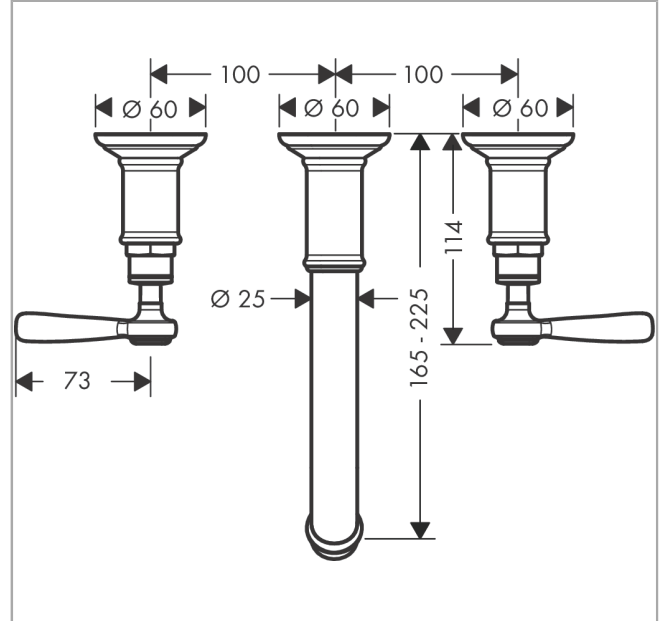

#### Merkmale

- besteht aus: 3-Loch Waschtischarmatur Unterputz für Wandmontage, Ablaufgarnitur
- Ausladung: 165 - 225 mm
- Griffvariante: Hebel
- Strahlart: Normalstrahl
- Maximale Durchflussmenge bei 3 bar: 5 l/min
- Keramikventile heiss/kalt 90°
- unverschliessbare Ablaufgarnitur

### Technologie

### Produktabbildung

### Maßzeichnung