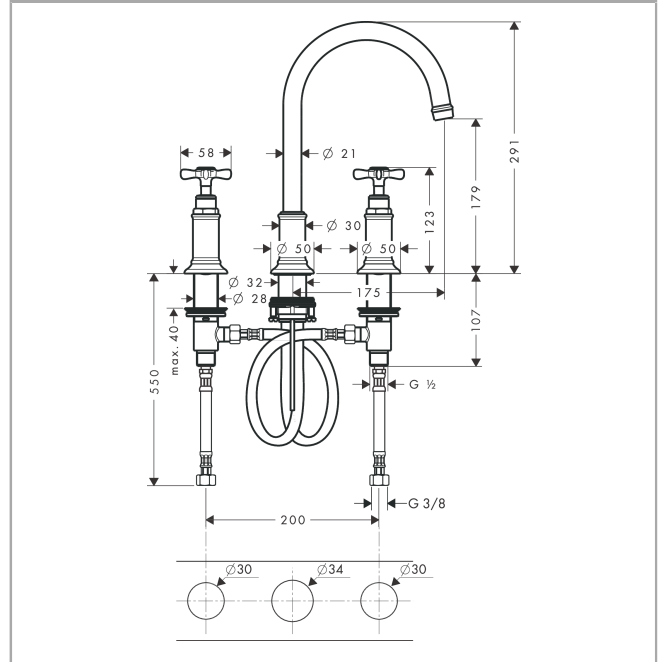

AXOR Montreux

3-Loch Waschtischarmatur 180 mit Kreuzgriffen und Zugstangen-Ablaufgarnitur

Oberfläche: **Brushed Black Chrome** Artikelnummer: **16513340**

Beschreibung

Merkmale

- besteht aus: 3-Loch Waschtischarmatur, Ablaufgarnitur
- ComfortZone: 180
- Ausladung: 175 mm
- Auslaufhöhe: 179 mm
- Griffvariante: Kreuz
- Schwenkbereich 120°
- Strahlart: Laminarstrahl
- Maximale Durchflussmenge bei 3 bar: 5 l/min
- Keramikventile heiss/kalt 90°
- Zugstangen-Ablaufgarnitur G 1 ¼
- Geräuschgruppe: I
- Durchflussklasse: O
- P-IX 18453/IO

Artikeldetails

TEAM-Nr. 757744.284

Preis exkl. MwSt. 1301.00 CHF

Technologie

Zertifikate / Nachhaltigkeit

Produktabbildung

Maßzeichnung

AXOR Montreux

3-Loch Waschtischarmatur 180 mit Kreuzgriffen und Zugstangen-Ablaufgarnitur

Oberfläche: **Brushed Black Chrome** Artikelnummer: **16513340**

Durchflussdiagramm