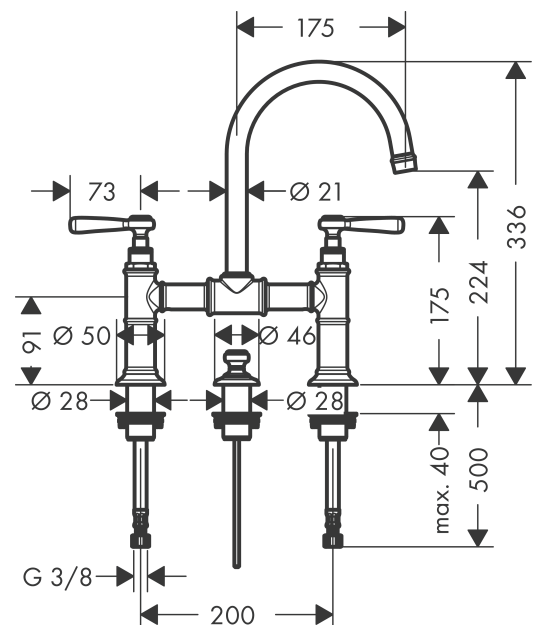

Maßzeichnung