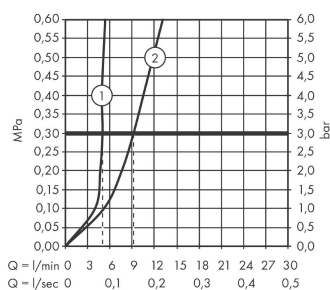

AXOR Montreux

2-Griff-Waschtischarmatur 220 mit Hebelgriffen und Zugstangen-Ablaufgarnitur

Oberfläche: **Brushed Black Chrome** Artikelnummer: **16511340**

Beschreibung

Merkmale

- besteht aus: 2-Griff Waschtischarmatur, Ablaufgarnitur
- ComfortZone: 220
- Ausladung: 175 mm
- Auslaufhöhe: 224 mm
- Auslaufhöhe: 224 mm
- Griffvariante: Hebel
- Schwenkbereich 120°
- Strahlart: Normalstrahl
- Maximale Durchflussmenge bei 3 bar: 5 l/min
- Keramikventile heiss/kalt 90°
- Zugstangen-Ablaufgarnitur G 1 ¼
- P-IX 18197/IO

① mit Durchflussbegrenzer
② ohne Durchflussbegrenzer