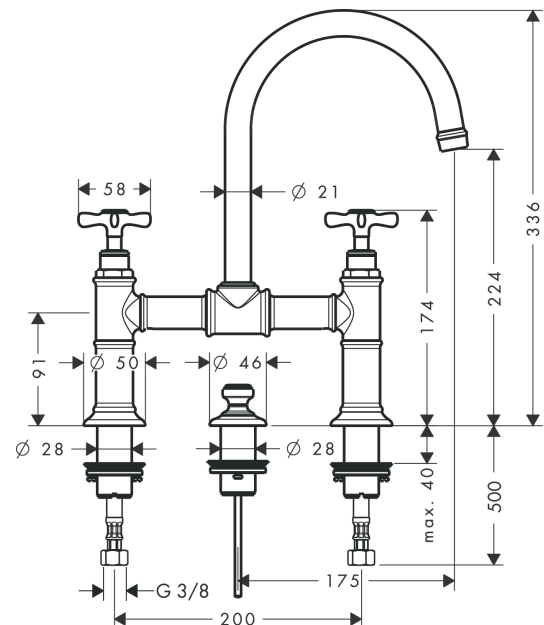

##### Merkmale

- besteht aus: 2-Griff Waschtischarmatur, Ablaufgarnitur
- ComfortZone: 220
- Ausladung: 175 mm
- Auslaufhöhe: 224 mm
- Griffvariante: Kreuz
- Schwenkbereich 120°
- Strahlart: Laminarstrahl
- Maximale Durchflussmenge bei 3 bar: 5 l/min
- Keramikventile heiss/kalt 90°
- Zugstangen-Ablaufgarnitur G 1 1/4

#### Technologie

#### Maßzeichnung