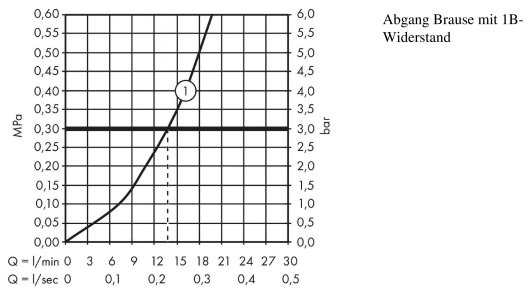

ShowerTablet Select
Brausenthermostat 300 Aufputz
Oberfläche: Weiss/Chrom Artikelnummer: 13171400

Durchflussdiagramm