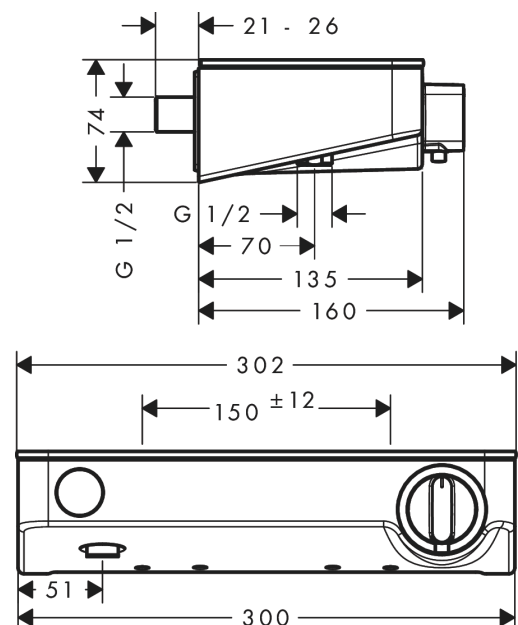

ShowerTablet Select

Brausenthermostat 300 Aufputz

Oberfläche: Weiss/Chrom Artikelnummer: 13171400

Beschreibung

Merkmale

- 1 Verbraucher
- komfortables Ein-/Ausschalten eines Verbrauchers durch Select-Button
- CoolContact am Thermostat: Verhindert ein Aufheizen des Gehäuses und macht Duschen so noch sicherer
- Thermostatkartusche zur Regelung der Temperatur, Start/ Stop Ventil zur Bedienung der Verbraucher
- Maximale Durchflussmenge bei 3 bar: 14 l/min
- bei Montage auf bestehenden G $\frac{3}{4}$ Anschluss wird der Adapter # 02026000 benötigt
- Sicherheitssperre bei 40 °C
- Temperaturbegrenzung einstellbar
- mit isolierter Wasserführung
- Rückflussverhinderer
- mit Schalldämpfer
- Ablage aus Sicherheitsglas
- Oberfläche Ablage: weissglas
- Material Griffe: Metall
- Stichmass: 150 mm \pm 12 mm
- Anschlussart: anpassbare Verbindung, G $\frac{1}{2}$
- Schmutzfangsieb
- Thermostat wird geliefert mit Taste Handbrause

Artikeldetails

ST-Nr.	6417 315.501
TEAM-Nr.	757282.541
Preis exkl. MwSt.	591.00 CHF

Technologie

Zertifikate / Nachhaltigkeit

Produktabbildung

Maßzeichnung

ShowerTablet Select
Brausenthermostat 300 Aufputz
 Oberfläche: Weiss/Chrom Artikelnummer: 13171400

Durchflussdiagramm

ShowerTablet Select
Brausenthermostat 300 Aufputz
 Oberfläche: **Weiss/Chrom** Artikelnummer: **13171400**

Explosionszeichnung

Baujahr: >06/13

ShowerTablet Select
Brausenthermostat 300 Aufputz
 Oberfläche: **Weiss/Chrom** Artikelnummer: **13171400**