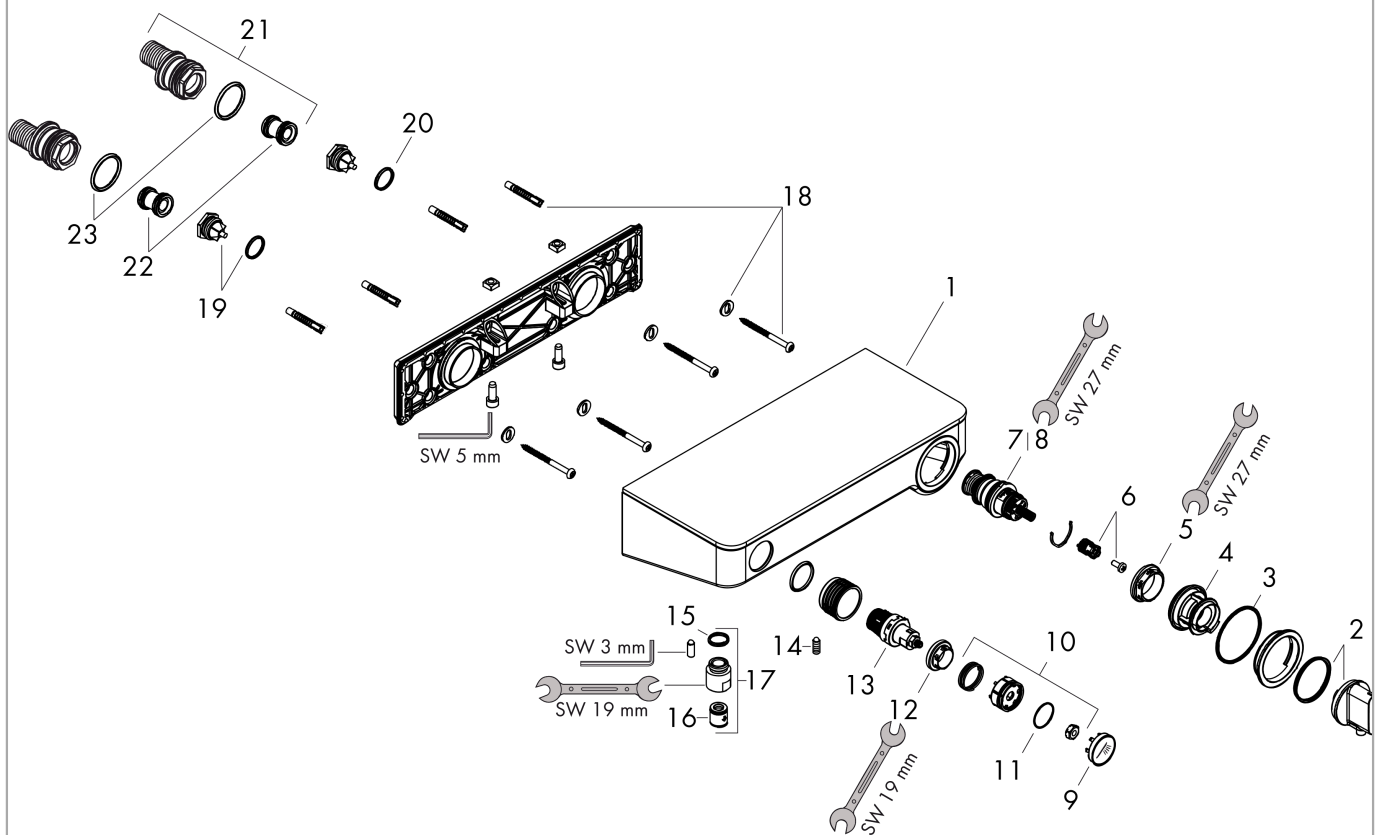

ShowerTablet Select
Brausenthermostat 300 Aufputz
Oberfläche: **Weiss/Chrom** Artikelnummer: **13171400**

Explosionszeichnung

Baujahr: >06/13

ShowerTablet Select
Brausenthermostat 300 Aufputz
Oberfläche: **Weiss/Chrom** Artikelnummer: **13171400**

Ersatzteilliste

Baujahr: >06/13

Pos.	Beschreibung	Artikelnummer	Preis	VE
1	AP-Haube	92162400	339.45 CHF	1
2	Thermostatgriff	98369000	88.55 CHF	1
3	O-Ring 49x2	98412000	3.25 CHF	1
4	Anschlagscheibe	98370000	5.40 CHF	1
5	Mutter	98913000	18.80 CHF	1
6	Schnappeinsatz mit Schraube	92136000	18.80 CHF	1
7	Temperatur Regeleinheit	98282000	103.25 CHF	1
8	Regeleinheit für vertauschte Anschlüsse	92373000	257.30 CHF	1
9	Symbole-Set	98367000	45.85 CHF	1
10	Feder mit Hülse	92340000	11.90 CHF	1
11	O-Ring 20x1	98140000	3.25 CHF	1
12	Mutter	98368000	11.90 CHF	1
13	Absperreinheit (AVP)	95758000	103.25 CHF	1
14	Madenschraube M6x16 inkl. O-Ring 29x3	98372000	8.65 CHF	1
15	Schlauchanschluß	96044000	14.25 CHF	1
16	O-Ring 14x2	98129000	3.25 CHF	1
17	Rückflußverhinderer-Set DW 15	94074000	14.25 CHF	1
18	Befestigungsteile	96179000	11.90 CHF	1
19	Rückflussverhinderer (druckbeständig bis 2 MPa)	95773000	28.95 CHF	1
20	O-Ring 17x2	98199000	3.25 CHF	1
21	S-Anschluss Set	95772000	88.55 CHF	1
22	Schalldämpfer	96429000	5.40 CHF	1
23	O-Ring 29x3	98371000	5.40 CHF	1
a	Adapter für S-Anschluss	02026000	-	1
b	Sonder-S-Anschlüsse mit Rosette	98293000	783.75 CHF	1
c	Absperreinheit (AVP spezial)	92361000	103.25 CHF	1
d	O-Ring 13x1,5	98475000	3.25 CHF	1