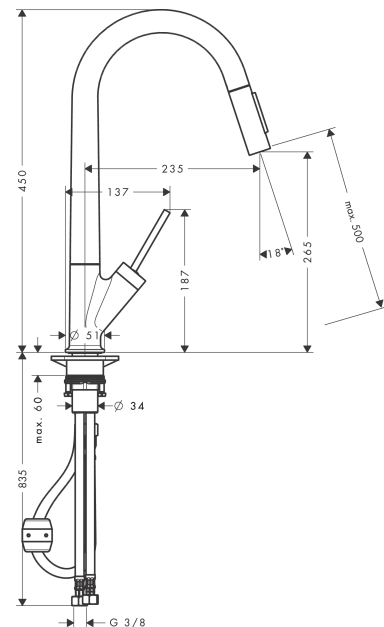

AXOR Starck
Einhebel-Küchenmischer 270 mit Ausziehbrause EcoSmart
 Oberfläche: **Brushed Black Chrome** Artikelnummer: **12800340**

Merkmale

- besteht aus: Einhebel-Küchenmischer
- ComfortZone 270
- Schwenkbereich einstellbar in 2 Stufen auf 110° oder 150°
- Brausestrahl, Laminarstrahl
- Brausestrahl arretierbar, Strahlrückstellung durch Tastendruck
- MagFit magnetische Brausehalterung
- Quick-Connect Schlauch
- maximale Durchflussmenge bei 3 bar: 4,5 l/min
- Joystick-Keramikmischsystem
- Rückflussverhinderer integriert
- nicht für Durchlauferhitzer geeignet
- Auszugslänge bis zu 50 cm
- EU-Taxonomie: max. 6 l/min - wesentlicher Beitrag (SC) möglich

Technologie

Produktabbildung

Maßzeichnung

AXOR Starck
Einhebel-Küchenmischer 270 mit Ausziehbrause EcoSmart
 Oberfläche: **Brushed Black Chrome** Artikelnummer: **12800340**

Durchflussdiagramm