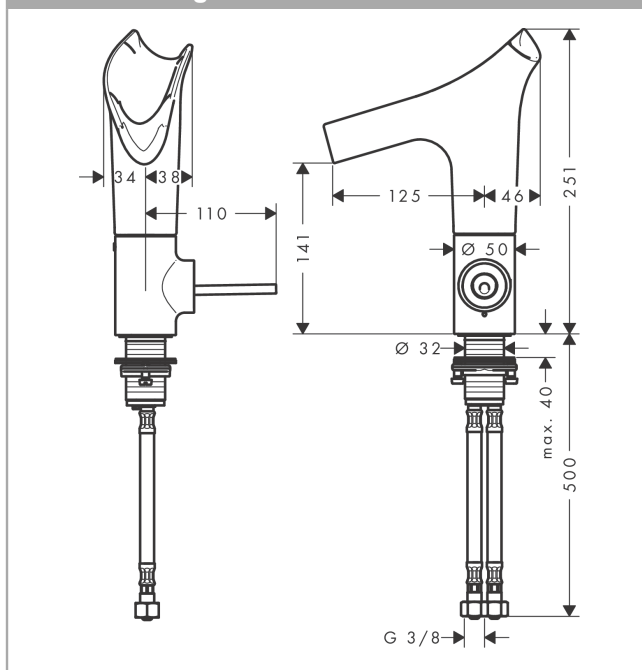

AXOR Starck V

Einhebel-Waschtischmischer 140 mit Glasauslauf und Ablaufgarnitur - Facettenschliff

Oberfläche: **Brushed Brass** Artikelnummer: **12123950**

Merkmale

- besteht aus: Einhebel-Waschtischmischer, Ablaufgarnitur
- ComfortZone 140
- Ausladung: 125 mm
- Auslaufhöhe: 141 mm
- Griffvariante: Pingriff
- Schwenkbereich einstellbar in 3 Stufen auf 95°, 120° oder 360°
- Strahlart: Laminarstrahl
- Auslauf einfach über EasyClick Verbindung abnehmbar mit Selbstschluss-Funktion
- Auslauf ist spülmaschinengeeignet
- Material Auslauf: Kristallglas
- maximale Durchflussmenge bei 3 bar: 4 l/min
- Keramikmischsystem
- unverschleißbare Ablaufgarnitur
- Anschlussart: G $\frac{3}{8}$ Anschlussschläuche
- Anschlussgröße: DN15
- Griff rechts oder links positionierbar
- Seitliche Griffposition: unten am Grundkörper (nicht für Waschschüsseln geeignet)
- Nicht empfohlen für den öffentlichen und halb-öffentlichen Bereich
- EU-Taxonomie: max. 6 l/min - wesentlicher Beitrag (SC) möglich

Technologie

AXOR Starck V
Einhebel-Waschtischmischer 140 mit Glasauslauf und Ablaufgarnitur - Facettenschliff
 Oberfläche: **Brushed Brass** Artikelnummer: **12123950**

Produktabbildung

Maßzeichnung

Durchflussdiagramm