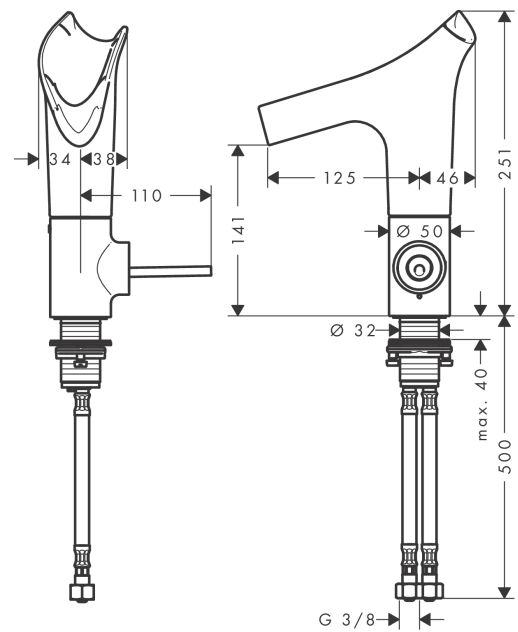

AXOR Starck V

Einhebel-Waschtischmischer 140 mit Glasauslauf und Ablaufgarnitur - Facettenschliff

Oberfläche: **Brushed Nickel** Artikelnummer: **12123820**

Merkmale

- besteht aus: Einhebel-Waschtischmischer, Ablaufgarnitur
- ComfortZone 140
- Ausladung: 125 mm
- Auslaufhöhe: 141 mm
- Griffvariante: Pingriff
- Schwenkbereich einstellbar in 3 Stufen auf 95°, 120° oder 360°
- Strahlart: Laminarstrahl
- Auslauf einfach über EasyClick Verbindung abnehmbar mit Selbstschluss-Funktion
- Auslauf ist spülmaschinengeeignet
- Material Auslauf: Kristallglas
- maximale Durchflussmenge bei 3 bar: 4 l/min
- Keramikmischsystem
- unverschleißbare Ablaufgarnitur
- Anschlussart: G $\frac{3}{8}$ Anschlussschläuche
- Anschlussgröße: DN15
- Griff rechts oder links positionierbar
- Seitliche Griffposition: unten am Grundkörper (nicht für Waschschüsseln geeignet)
- Nicht empfohlen für den öffentlichen und halb-öffentlichen Bereich
- EU-Taxonomie: max. 6 l/min - wesentlicher Beitrag (SC) möglich

Technologie

AXOR Starck V
Einhebel-Waschtischmischer 140 mit Glasauslauf und Ablaufgarnitur - Facettenschliff
 Oberfläche: **Brushed Nickel** Artikelnummer: **12123820**

Produktabbildung

Maßzeichnung

Durchflussdiagramm