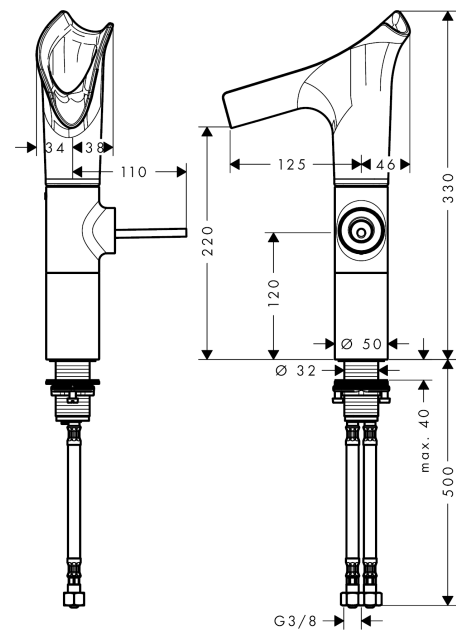

#### Merkmale

- besteht aus: Einhebel-Waschtischmischer, Ablaufgarnitur
- ComfortZone 220
- Ausladung: 125 mm
- Auslaufhöhe: 220 mm
- Griffvariante: Pingriff
- Schwenkbereich einstellbar in 3 Stufen auf 95°, 120° oder 360°
- Strahlart: Laminarstrahl
- Auslauf einfach über EasyClick Verbindung abnehmbar mit Selbstschluss-Funktion
- Auslauf ist spülmaschinengeeignet
- Material Auslauf: Kristallglas
- maximale Durchflussmenge bei 3 bar: 4 l/min
- Keramikmischsystem
- unverschleißbare Ablaufgarnitur
- Anschlussart: G  $\frac{3}{8}$  Anschlussschläuche
- Anschlussgröße: DN15
- Griff rechts oder links positionierbar
- Nicht empfohlen für den öffentlichen und halb-öffentlichen Bereich
- EU-Taxonomie: max. 6 l/min - wesentlicher Beitrag (SC) möglich

#### Technologie

**AXOR Starck V**  
**Einhebel-Waschtischmischer 220 mit Glasauslauf für Aufsatzwaschtische mit Ablaufgarnitur**  
 Oberfläche: **Brushed Nickel** Artikelnummer: **12114820**

## Produktabbildung

## Maßzeichnung