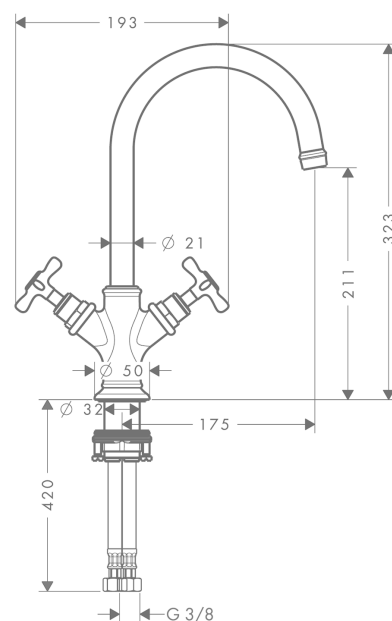

**AXOR Montreux**  
**2-Griff Waschtischarmatur 210 mit Kreuzgriffen und Ablaufgarnitur**  
 Oberfläche: **Edelstahl Optic** Artikelnummer: **16506800**

### Merkmale

- besteht aus: 2-Griff Waschtischarmatur, Ablaufgarnitur
- ComfortZone 210
- Ausladung: 175 mm
- Auslaufhöhe: 211 mm
- Griffvariante: Kreuzgriff
- Schwenkbereich 120°
- Strahlart: Laminarstrahl
- maximale Durchflussmenge bei 3 bar: 5 l/min
- Keramikventile heiß/kalt 90°
- für Durchlauferhitzer geeignet
- unverschleißbare Ablaufgarnitur
- Anschlussart: G 3/8 Anschlusschläuche
- Anschlussgröße: DN15
- EU-Taxonomie: max. 6 l/min - wesentlicher Beitrag (SC) möglich
- P-IX 18198/IO

### Produktabbildung

### Maßzeichnung

**AXOR Montreux**  
**2-Griff Waschtischarmatur 210 mit Kreuzgriffen und Ablaufgarnitur**  
Oberfläche: **Edelstahl Optic** Artikelnummer: **16506800**