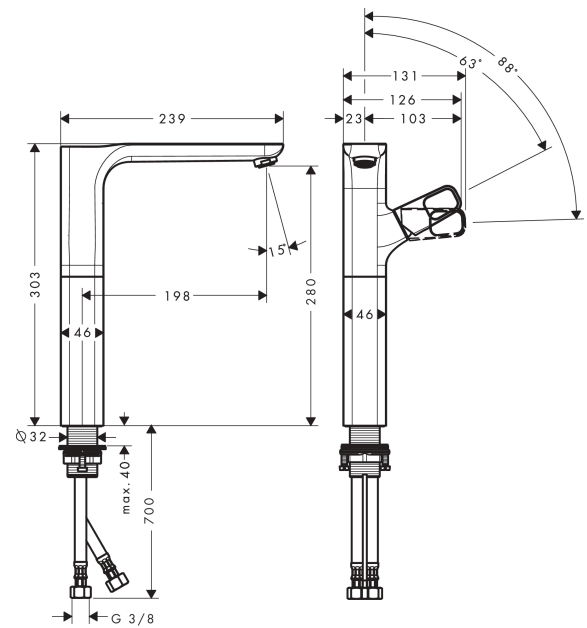

AXOR Urquiola
Einhebel-Waschtischmischer 280 für Aufsatzwaschtische mit Ablaufgarnitur
 Oberfläche: **Brushed Brass** Artikelnummer: **11035950**

Merkmale

- besteht aus: Einhebel-Waschtischmischer, Ablaufgarnitur
- ComfortZone 280
- Ausladung: 198 mm
- Auslaufhöhe: 280 mm
- Griffvariante: Bügelgriff
- Strahlart: Normalstrahl
- maximale Durchflussmenge bei 3 bar: 5 l/min
- Keramikmischsystem
- Temperaturbegrenzung einstellbar
- für Durchlauferhitzer geeignet
- unverschleißbare Ablaufgarnitur
- Anschlussart: G 3/8 Anschlusschläuche
- Anschlussgröße: DN15
- Seitliche Griffposition: oben am Auslauf (grundsätzlich für Waschschüsseln geeignet)
- EU-Taxonomie: max. 6 l/min - wesentlicher Beitrag (SC) möglich
- DVGW NW-6506CL0400
- P-IX 19147/IO

Technologie

Zertifikate / Nachhaltigkeit

AXOR Urquiola
Einhebel-Waschtischmischer 280 für Aufsatzwaschtische mit Ablaufgarnitur
 Oberfläche: **Brushed Brass** Artikelnummer: **11035950**

Produktabbildung

Maßzeichnung

Durchflussdiagramm