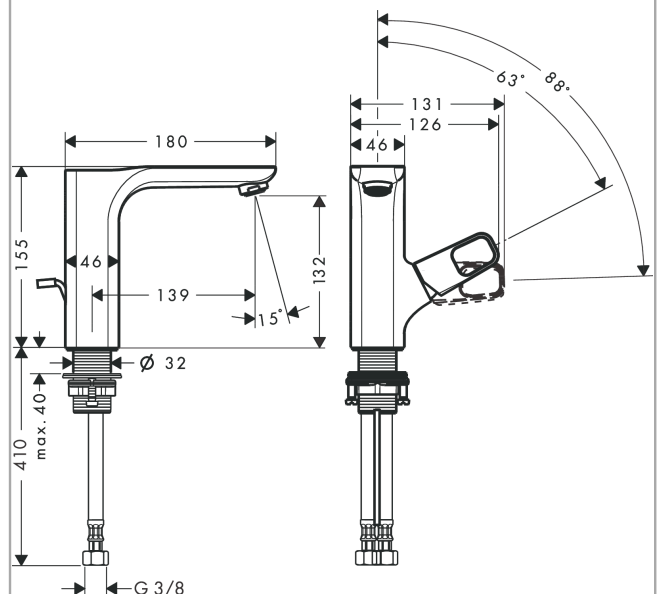

AXOR Urquiola
Einhebel-Waschtischmischer 130 mit Zugstangen-Ablaufgarnitur
 Oberfläche: **Brushed Gold Optic** Artikelnummer: **11020250**

Merkmale

- besteht aus: Einhebel-Waschtischmischer, Ablaufgarnitur
- ComfortZone 130
- Ausladung: 139 mm
- Auslaufhöhe: 132 mm
- Griffvariante: Bügelgriff
- Strahlart: Normalstrahl
- maximale Durchflussmenge bei 3 bar: 5 l/min
- Keramikmischsystem
- Temperaturbegrenzung einstellbar
- für Durchlauferhitzer geeignet
- Zugstangen-Ablaufgarnitur G 1¼
- Anschlussart: G ¾ Anschlussschläuche
- Anschlussgröße: DN15
- EU-Taxonomie: max. 6 l/min - wesentlicher Beitrag (SC) möglich
- DVGW NW-6506CL0400
- P-IX 19147/IO

Technologie

Zertifikate / Nachhaltigkeit

Produktabbildung

Maßzeichnung

AXOR Urquiola
Einhebel-Waschtismischer 130 mit Zugstangen-Ablaufgarnitur
 Oberfläche: **Brushed Gold Optic** Artikelnummer: **11020250**

Durchflussdiagramm