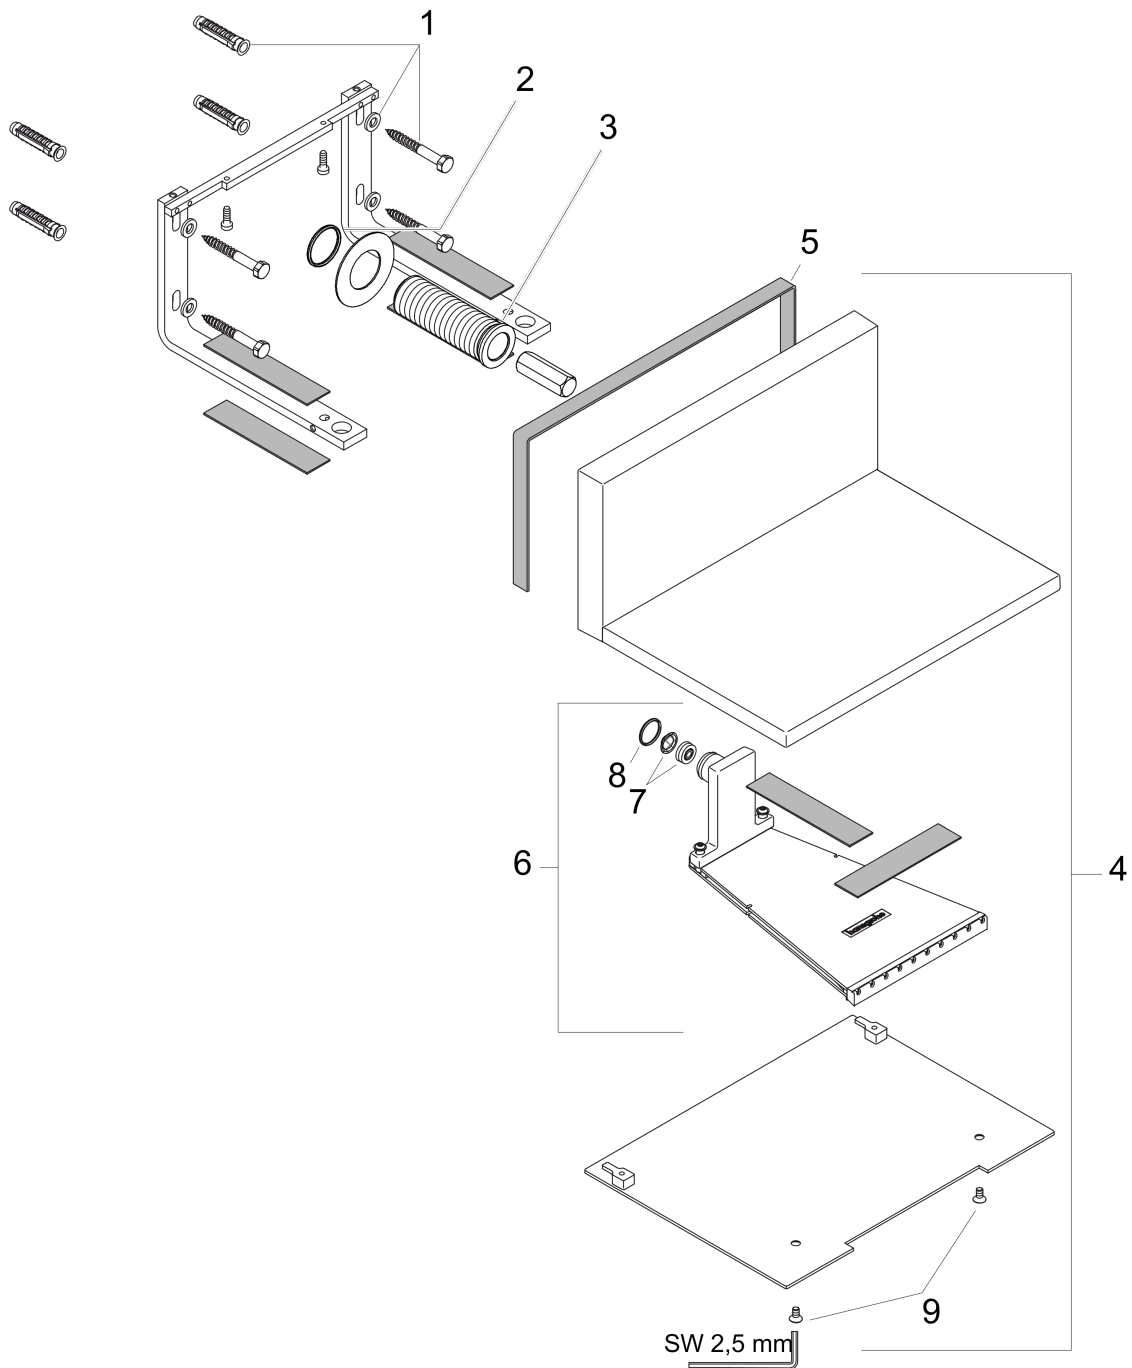

AXOR ShowerSolutions
Schwallauslauf 240/120 Unterputz
 Oberfläche: **Brushed Bronze** Artikelnummer: **10942140**

Beschreibung

Merkmale

- Ausladung: 180 mm
- Wandmontage
- Maximale Durchflussmenge bei 3 bar: 19 l/min
- bei Installation in direktem Verbund (1 cm Abstand) mit # 10751000, # 10755000, # 10972000, # 10651000, # 28491000, # 40872000, # 40873000 wird die Nutzung des Grundkörpers # 10941180 empfohlen
- kann als Wanneneinlauf oder als Schwallbrause genutzt werden
- Strahlart: RainFlow

Artikeldetails

TEAM-Nr. 758452.186
 Preis exkl. MwSt. 1272.00 CHF

Technologie

Produktabbildung

Maßzeichnung

Durchflussdiagramm

AXOR ShowerSolutions
Schwallauslauf 240/120 Unterputz
 Oberfläche: **Brushed Bronze** Artikelnummer: **10942140**

Explosionszeichnung

Baujahr: >08/18

AXOR ShowerSolutions
Schwalleauslauf 240/120 Unterputz
 Oberfläche: **Brushed Bronze** Artikelnummer: **10942140**

Ersatzteilliste

Baujahr: >08/18

Pos.	Beschreibung	Artikelnummer	Preis	VE
1	Befestigungssatz	95430000	36.95 CHF	1
2	O-Ring 24x2	98388000	3.25 CHF	1
3	Anschlußnippel G ³ / ₄	95886000	103.25 CHF	1
4	Auslauf kpl.	95882140	-	1
5	Dichtung	95885000	11.90 CHF	1
6	Strahlformer	95883000	209.70 CHF	1
7	Durchflussbegrenzer (22 l/min)	95884000	11.90 CHF	1
8	O-Ring 15x1,5	92118000	3.25 CHF	1
9	Schraubenset	92834000	11.90 CHF	1
a	Grundset	10941180	-	1
b	Strahlformer (spezial 8°)	95492000	23.05 CHF	1