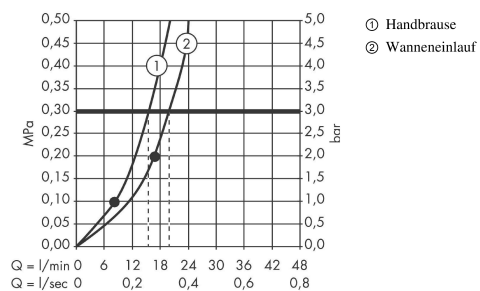

AXOR ShowerSolutions
Schwallauslauf 240/120 Unterputz
 Oberfläche: **Brushed Bronze** Artikelnummer: **10942140**

Beschreibung

Merkmale

- Ausladung: 180 mm
- Wandmontage
- Maximale Durchflussmenge bei 3 bar: 19 l/min
- bei Installation in direktem Verbund (1 cm Abstand) mit # 10751000, # 10755000, # 10972000, # 10651000, # 28491000, # 40872000, # 40873000 wird die Nutzung des Grundkörpers # 10941180 empfohlen
- kann als Wanneneinlauf oder als Schwallbrause genutzt werden
- Strahlart: RainFlow

Artikeldetails

TEAM-Nr. 758452.186
 Preis exkl. MwSt. 1272.00 CHF

Technologie

Produktabbildung

Maßzeichnung

Durchflussdiagramm

AXOR ShowerSolutions
Schwallauslauf 240/120 Unterputz
 Oberfläche: **Brushed Bronze** Artikelnummer: **10942140**

Explosionszeichnung

Baujahr: >08/18

AXOR ShowerSolutions
Schwalleauslauf 240/120 Unterputz
 Oberfläche: **Brushed Bronze** Artikelnummer: **10942140**

Ersatzteilliste

Baujahr: >08/18

Pos.	Beschreibung	Artikelnummer	Preis	VE
1	Befestigungssatz	95430000	36.95 CHF	1
2	O-Ring 24x2	98388000	3.25 CHF	1
3	Anschlußnippel G ³ / ₄	95886000	103.25 CHF	1
4	Auslauf kpl.	95882140	-	1
5	Dichtung	95885000	11.90 CHF	1
6	Strahlformer	95883000	209.70 CHF	1
7	Durchflussbegrenzer (22 l/min)	95884000	11.90 CHF	1
8	O-Ring 15x1,5	92118000	3.25 CHF	1
9	Schraubenset	92834000	11.90 CHF	1
a	Grundset	10941180	-	1
b	Strahlformer (spezial 8°)	95492000	23.05 CHF	1