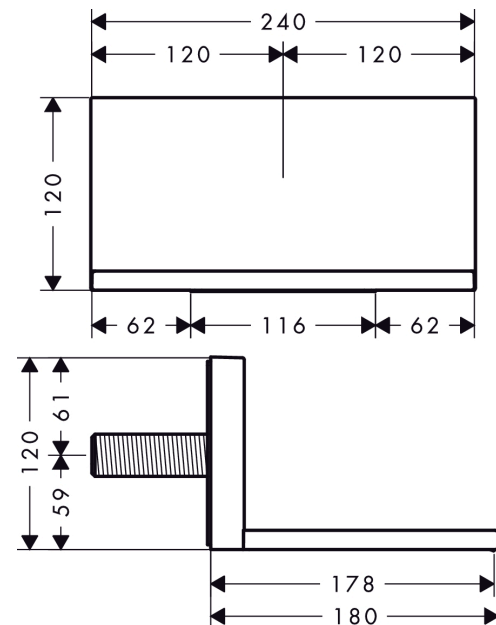

AXOR ShowerSolutions
Schwallauslauf 240/120 Unterputz
 Oberfläche: **Brushed Bronze** Artikelnummer: **10942140**

Beschreibung

Merkmale

- Ausladung: 180 mm
- Wandmontage
- Maximale Durchflussmenge bei 3 bar: 19 l/min
- bei Installation in direktem Verbund (1 cm Abstand) mit # 10751000, # 10755000, # 10972000, # 10651000, # 28491000, # 40872000, # 40873000 wird die Nutzung des Grundkörpers # 10941180 empfohlen
- kann als Wanneneinlauf oder als Schwallbrause genutzt werden
- Strahlart: RainFlow

Artikeldetails

TEAM-Nr. 758452.186
 Preis exkl. MwSt. 1272.00 CHF

Technologie

Produktabbildung

Maßzeichnung

Durchflussdiagramm

AXOR ShowerSolutions
Schwallauslauf 240/120 Unterputz
 Oberfläche: **Brushed Bronze** Artikelnummer: **10942140**

Explosionszeichnung

Baujahr: >08/18

AXOR ShowerSolutions
Schwalleauslauf 240/120 Unterputz
 Oberfläche: **Brushed Bronze** Artikelnummer: **10942140**

Ersatzteilliste

Baujahr: >08/18

Pos.	Beschreibung	Artikelnummer	Preis	VE
1	Befestigungssatz	95430000	36.95 CHF	1
2	O-Ring 24x2	98388000	3.25 CHF	1
3	Anschlußnippel G ³ / ₄	95886000	103.25 CHF	1
4	Auslauf kpl.	95882140	-	1
5	Dichtung	95885000	11.90 CHF	1
6	Strahlformer	95883000	209.70 CHF	1
7	Durchflussbegrenzer (22 l/min)	95884000	11.90 CHF	1
8	O-Ring 15x1,5	92118000	3.25 CHF	1
9	Schraubenset	92834000	11.90 CHF	1
a	Grundset	10941180	-	1
b	Strahlformer (spezial 8°)	95492000	23.05 CHF	1