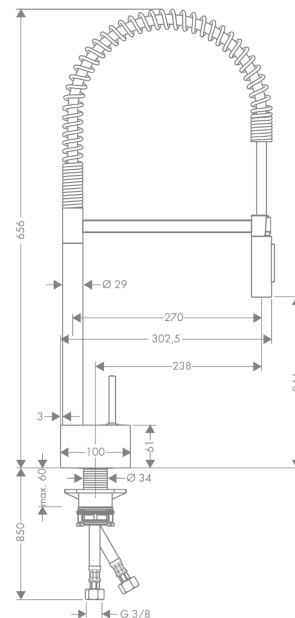

AXOR Starck
Einhebel-Küchenmischer 240 Semi-Pro
 Oberfläche: **Polished Gold Optic** Artikelnummer: **10820990**

Merkmale

- ComfortZone 240
- Schwenkbereich 360°
- Brausestrahl, Laminarstrahl
- Brausestrahl arretierbar, Strahlrückstellung durch Tastendruck
- maximale Durchflussmenge bei 3 bar: 9 l/min
- Joystick-Keramikmischsystem
- Rückflussverhinderer integriert
- für Durchlauferhitzer geeignet
- P-IX 18112/IAO

Technologie

Produktabbildung

Maßzeichnung

AXOR Starck
Einhebel-Küchenmischer 240 Semi-Pro
 Oberfläche: **Polished Gold Optic** Artikelnummer: **10820990**

Durchflussdiagramm