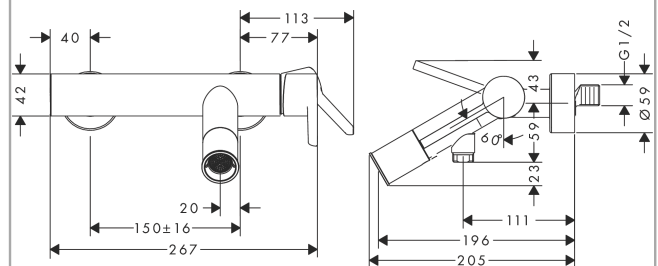

#### Merkmale

- 2 Verbraucher
- Ausladung: 200 mm
- Stichmaß: 150 ± 16 mm
- Strahlart Armatur: Normalstrahl
- maximale Durchflussmenge bei 3 bar: 18 l/min
- Durchfluss für Wanneneinlauf bei 3 bar: 18 l/min
- Durchfluss für Handbrause bei 3 bar: 16 l/min
- Keramikmischsystem
- Temperaturbegrenzung einstellbar
- Umsteller mit automatischer Rückstellung
- Rückflussverhinderer
- mit Schalldämpfer
- für Durchlauferhitzer geeignet
- Anschlussgröße: DN15
- Anschlussart: S-Anschlüsse
- Wandmontage
- min. Betriebsdruck: 1 bar
- max. Betriebsdruck: 10 bar
- Passendes Griffdesign zu den AXOR Starck Einhebel-Waschtischmischern mit Hebelgriffen
- PA-IX 38501/IIDB

#### Technologie

**AXOR Starck**  
**Einhebel-Wannenmischer Aufputz mit Hebelgriff**  
 Oberfläche: **Brushed Bronze** Artikelnummer: **10465140**

## Produktabbildung

## Maßzeichnung