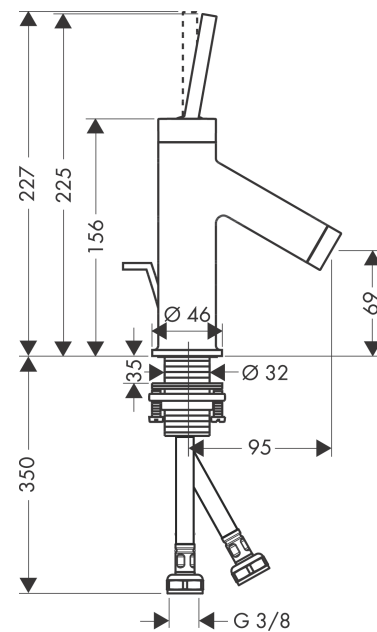

AXOR Starck

Einhebel-Waschtischmischer 70 mit Pingriff für Handwaschbecken mit Zugstangen-Ablaufgarnitur

Oberfläche: **Brushed Brass** Artikelnummer: **10116950**

Merkmale

- besteht aus: Einhebel-Waschtischmischer, Ablaufgarnitur
- ComfortZone 70
- Ausladung: 95 mm
- Auslaufhöhe: 69 mm
- Griffvariante: Pingriff
- Strahlart: Normalstrahl
- maximale Durchflussmenge bei 3 bar: 5 l/min
- Keramikmischsystem
- für Durchlauferhitzer geeignet
- Zugstangen-Ablaufgarnitur G 1¼
- Anschlussart: G ¾ Anschlussschläuche
- Anschlussgröße: DN15
- EU-Taxonomie: max. 6 l/min - wesentlicher Beitrag (SC) möglich
- DVGW NW-6506BT0622
- P-IX 9698/IO

Technologie

Zertifikate / Nachhaltigkeit

Produktabbildung

Maßzeichnung

AXOR Starck
Einhebel-Waschtischmischer 70 mit Pingriff für Handwaschbecken mit Zugstangen-
Ablaufgarnitur
 Oberfläche: **Brushed Brass** Artikelnummer: **10116950**

Durchflussdiagramm