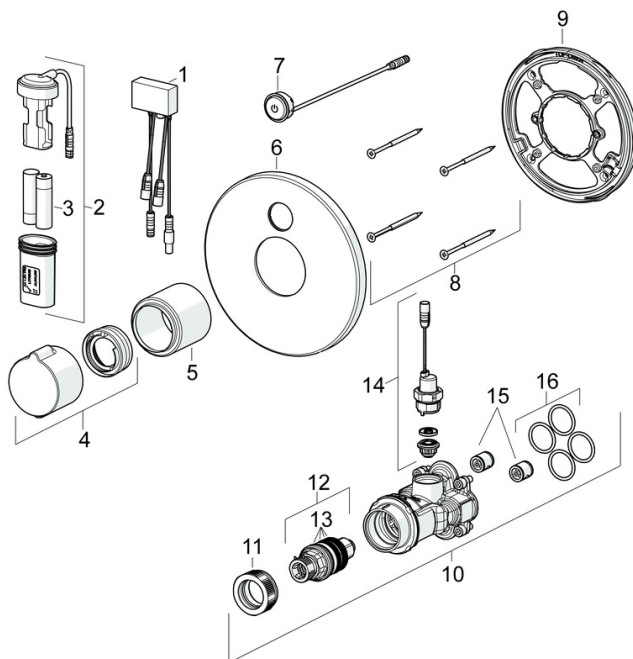

Geräuschklasse **I (ISO 3822)**
 Schutzklasse **IP 55**

Zulassungen und Deklarationen

UN38.3 **UN38-3 Energizer L91**

Ersatzteile

SP81919009

	Name	Art.-Nr.
01	Kontrolleinheit, 3/12 V Bluetooth	1009970V
02	Batteriegehäuse inkl. Batterie	59914122
03	Batterie, 1,5 V AA Lithium	59914136
04	Temperatureinstellgriff	59914320
05	Abdeckhülse	59914294
06	Deckplatte, d 170 mm	59914556
07	Druckknopf	1010225V
08	Schraube, M4.5x80	59912890
09	Befestigungsteil	59914296
10	Funktionseinheit	59914558
11	Gegenmutter, M36x1.5, SW38	59914319
12	Thermostatkartusche, 3.4	59914114
13	O-Ringsatz	59914113
14	Magnetventil komplett, 3 V	59914125
15	Rückflussverhinderer	59905714
16	O-Ring, 23.47x2.62	59914304