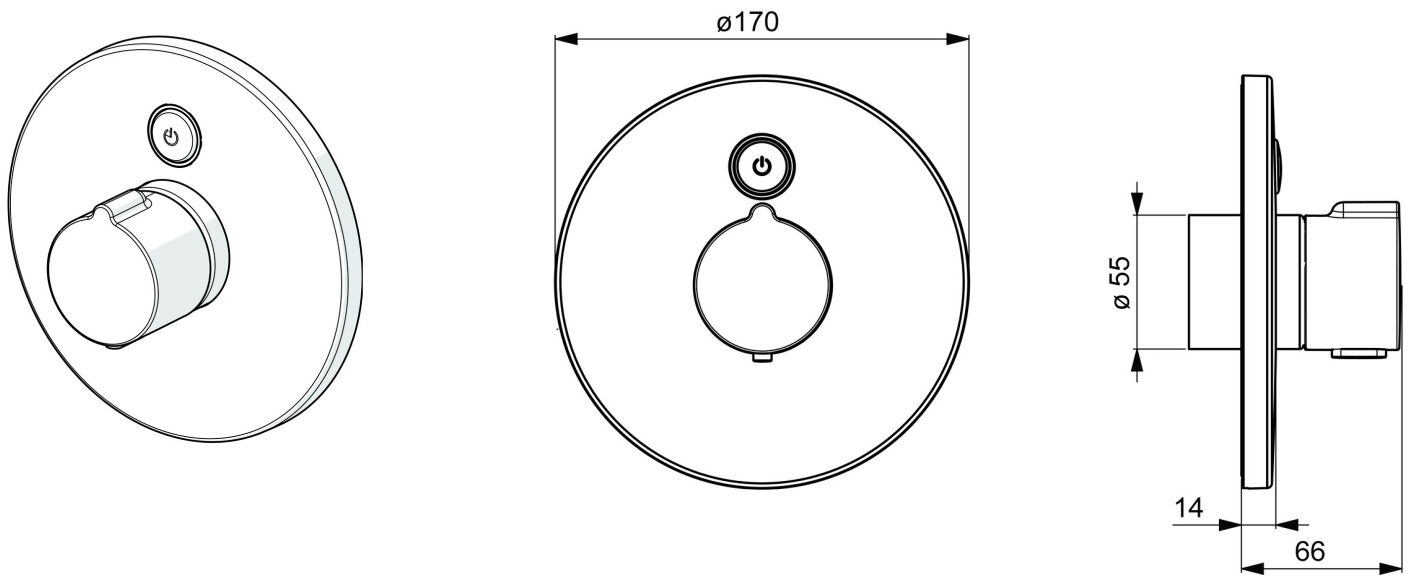

Ersatzteile

SP81919009