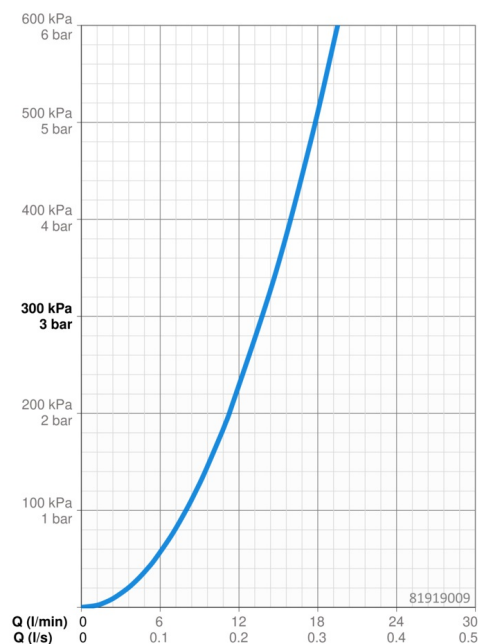

Zulassungen und Deklarationen

UN38.3 **UN38-3 Energizer L91**