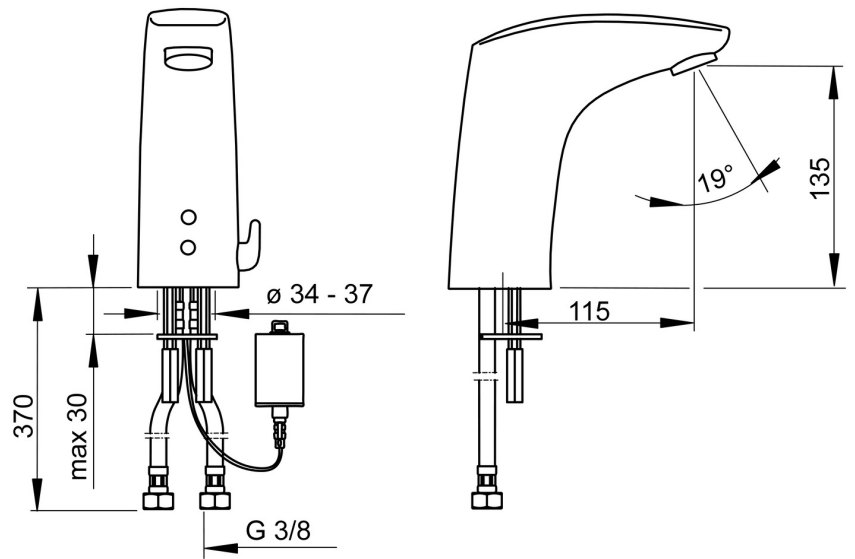

Technische Daten

Durchflusseigenschaften

Durchfluss bei 3 bar (mit Durchflussregler)	6.0 l/min
Druckverlust bei einem Durchfluss von 0,1 l/s	2 bar

Technische Eigenschaften

DN-Größe (Nennmaß)	DN15
Warmwasserversorgung	max. +70°C
Arbeitsdruck	1-10 bar
Anschlussgröße	G3/8
Ausladung	112 mm
Sicherungseinrichtung (EN1717)	AA
Werkstoff	Messing

Zulassungen und Deklarationen

UN38.3	UN38-3 Maxell 2CR5
--------	---------------------------

Ersatzteile

SP64432219

Name	Art.-Nr.
01 Batteriegehäuse inkl. Batterie	59914154
02 Batterie, 2CR5 6 V	59911670
03 Temperatur-Wählgriff	59914100
04 Abdeckstopfen	59914104
05 Membrane für Magnetventil	1006500V
05 Stützring Membrane Ausgelaufen	59914090
06 Magnetventil, 6 V	59914091
07 Sensor, 6/9/12 V, Bluetooth	59914567
08 Luftsprudler und Schlüssel, M24x1, 6 l/min	59914105
09 Stopfen Rückschlagventil	59914086
10 Schmutzfangsiebe	59914085
11 Dichtung, 8x14.3x2	59914087
12 Temperatureinstellsatz	59914089
13 Begrenzer	59914106