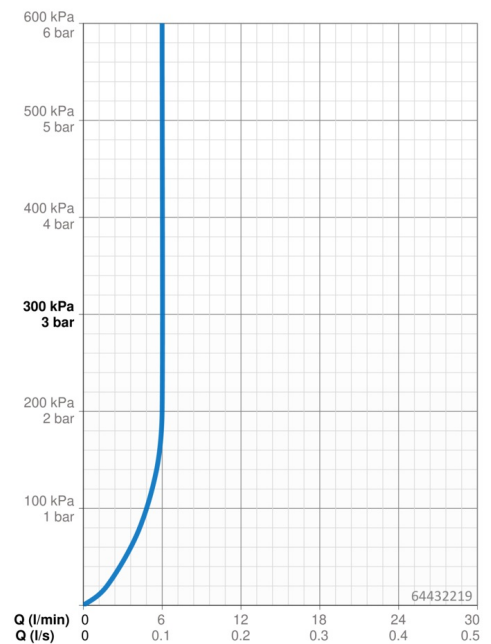

Zulassungen und Deklarationen

UN38.3	UN38-3 Maxell 2CR5