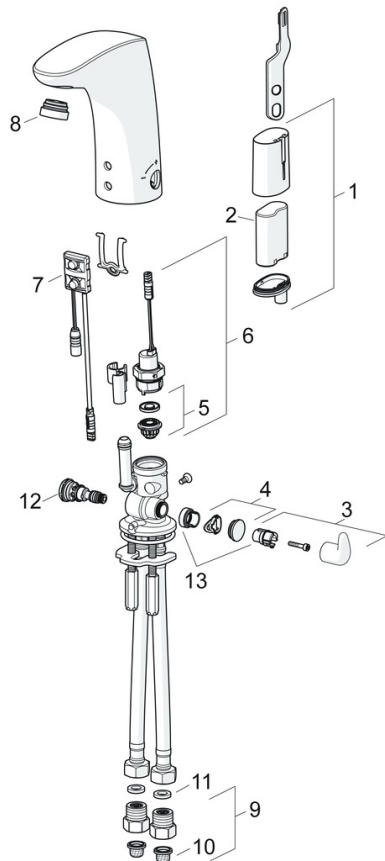

EAN: 4057304008610
static.hansa.com/64432219

- öffentliche & halböffentliche Bereiche
- Berührungslos, Bluetooth® fähig, Batteriebetrieb
- Standmontage
- Chrom
- Feststehender Auslauf, gegossen
- Diebstahlsicher, CASCADE® Strahlregler
- Temperatureinstellgriff
- Heißwassersperre einstellbar (im Lieferumfang enthalten), Temperatureinstellung fixierbar
- Mischventil zur manuellen Temperatureinstellung, Rückflussverhinderer, Schmutzfilter
- PSD-Sensor mit Autofocus, Magnetventil, Batterie-Leer-Anzeige
- Anschluss über flexible Druckschläuche
- Softwaresettings per CONNECT App änderbar
- Ohne Ablaufgarnitur, Ohne Zugstangenbohrung

Technische Daten

Durchflusseigenschaften

Durchfluss bei 3 bar (mit Durchflussregler)	6.0 l/min
Druckverlust bei einem Durchfluss von 0,1 l/s	2 bar

Technische Eigenschaften

DN-Größe (Nennmaß)	DN15
Warmwasserversorgung	max. +70°C
Arbeitsdruck	1-10 bar
Anschlussgröße	G3/8
Ausladung	112 mm
Sicherungseinrichtung (EN1717)	AA
Werkstoff	Messing

Zulassungen und Deklarationen

UN38.3	UN38-3 Maxell 2CR5
--------	---------------------------

Ersatzteile

SP64432219

Name	Art.-Nr.
01 Batteriegehäuse inkl. Batterie	59914154
02 Batterie, 2CR5 6 V	59911670
03 Temperatur-Wählgriff	59914100
04 Abdeckstopfen	59914104
05 Membrane für Magnetventil	1006500V
05 Stützring Membrane Ausgelaufen	59914090
06 Magnetventil, 6 V	59914091
07 Sensor, 6/9/12 V, Bluetooth	59914567
08 Luftsprudler und Schlüssel, M24x1, 6 l/min	59914105
09 Stopfen Rückschlagventil	59914086
10 Schmutzfangsiebe	59914085
11 Dichtung, 8x14.3x2	59914087
12 Temperatureinstellsatz	59914089
13 Begrenzer	59914106