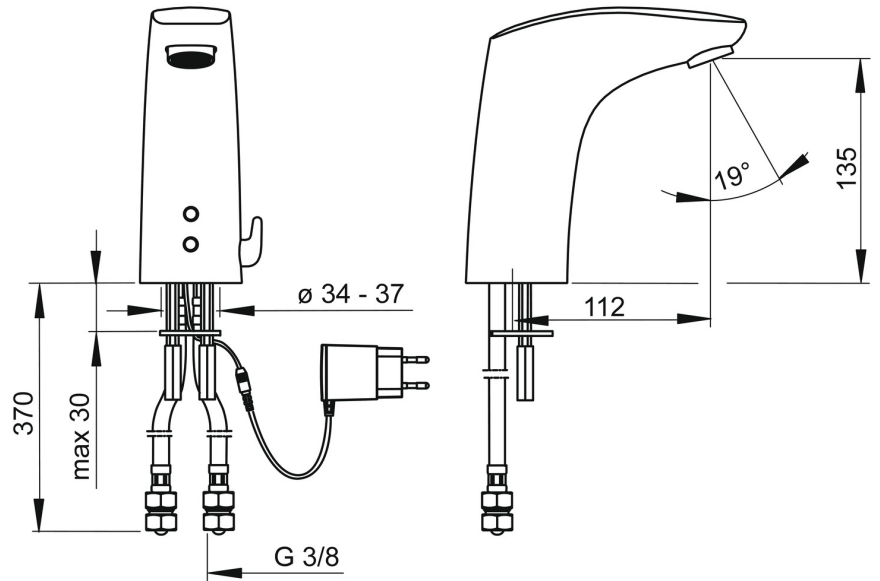

Ersatzteile

SP64432009

	Name	Art.-Nr.
01	Temperatur-Wählgriff	59914100
02	Abdeckstopfen	59914104
03	Membrane für Magnetventil	1006500V
03	Stützring Membrane Ausgelaufen	59914090
04	Magnetventil, 6 V	59914091
05	Sensor, 6/9/12 V, Bluetooth	59914567
06	Luftsprudler und Schlüssel, M24x1, 6 l/min	59914105
07	Stopfen Rückschlagventil	59914086
08	Schmutzfangsiebe	59914085
09	Dichtung, 8x14.3x2	59914087
10	Temperatureinstellsatz	59914089
11	Begrenzer	59914106
N.I.	Filterdichtung	1007900V