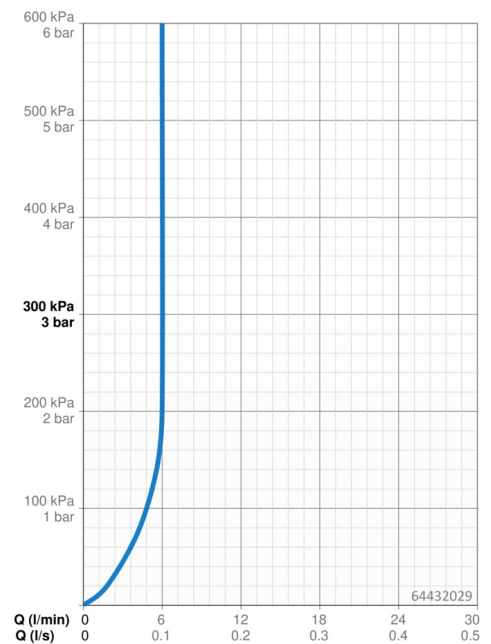

Vorschriften

EU Directive	C E Radio Equipment Directive 2014/53/EU , Low Voltage Directive 2014/35/EU , EMC Directive 2014/30/EU , RoHS Directive 2011/65/EU
EN Standard	EN 15091, ETSI EN 301 489-1 V1.9.2 , ETSI EN 300 328 v2.2.2 , EN 61000-6-1:2007 , EN 61000-6-3:2007+A1:2011+AC:2012 , EN 60335-1:2012+A11+A13+A14+A15:2021, Part 19.11.4
Schutzklasse	IP 55 / transformer IP 20