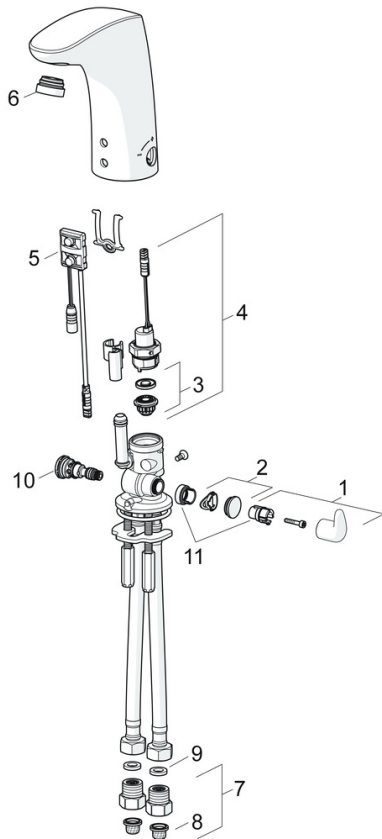

Ersatzteile

SP64432009

	Name	Art.-Nr.
01	Temperatur-Wählgriff	59914100
02	Abdeckstopfen	59914104
03	Membrane für Magnetventil	1006500V
03	Stützring Membrane Ausgelaufen	59914090
04	Magnetventil, 6 V	59914091
05	Sensor, 6/9/12 V, Bluetooth	59914567
06	Luftsprudler und Schlüssel, M24x1, 6 l/min	59914105
07	Stopfen Rückschlagventil	59914086
08	Schmutzfangsiebe	59914085
09	Dichtung, 8x14.3x2	59914087
10	Temperatureinstellsatz	59914089
11	Begrenzer	59914106
N.I.	Filterdichtung	1007900V