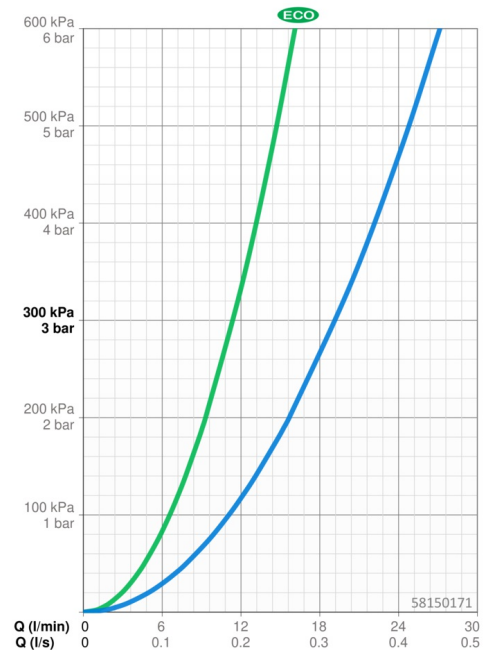

Zulassungen und Deklarationen

ABP	PA-IX 38490/IB
EPD	S-P-06397