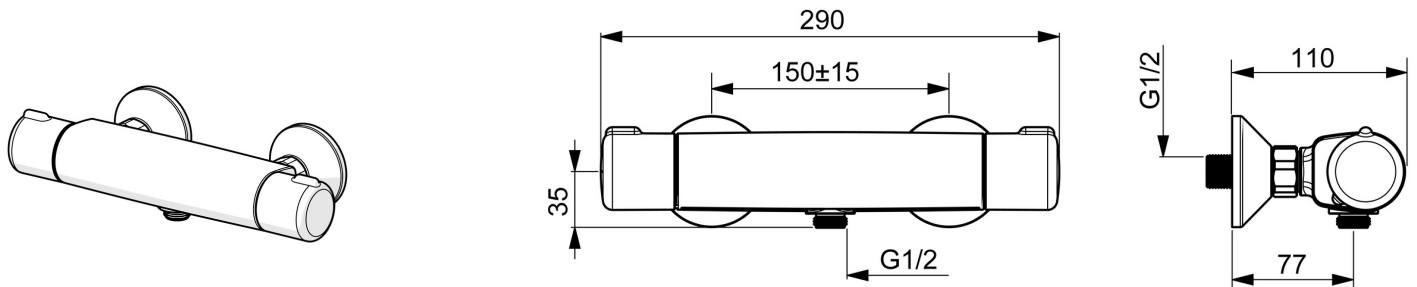

Ersatzteile

SP58150171

	Name	Art.-Nr.
1	Absperrgriff	59914395
2	Oberteil, G1/2	59914111
3	Schmutzfilter, G3/4	59911076
4	Temperatur-Wählgriff	59914396
5	O-Ringsatz	59914113
6	Thermostatkartusche, 3.4	59914114
N.I.	Gegenmutter, M36x1.5, SW38	59914319
N.I.	S-Anschluss, G3/4xG1/2	59904793
N.I.	Kombinator	59914472