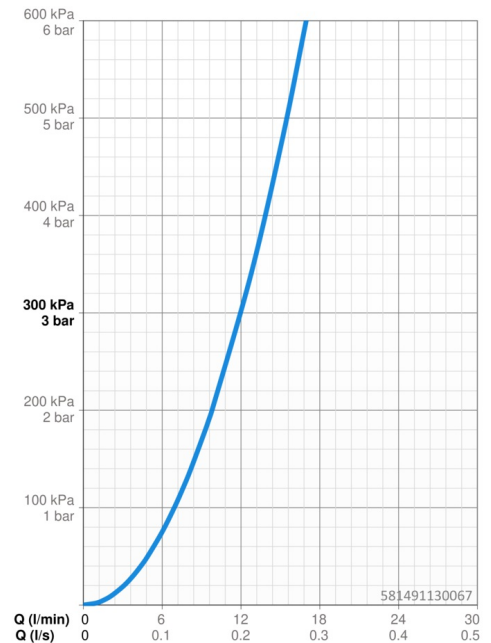

Vorschriften

EN Standard	EN 1111, EN 1112, EN 1113
Geräuschklasse	I (ISO3822)