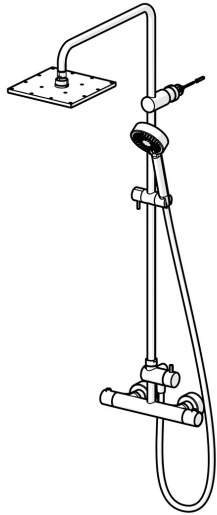

Ersatzteile

SP581491130067

	Name	Art.-Nr.
1	Duschrohr	59913810
1.1	Kopfbrause, 200x200 mm	59913873
1.3	Düsenplatte, 200x200 mm, (-2019)	59913874
1.5	Durchflussbegrenzer	59913753
1.6	Schraube	59913754
1.10	O-Ringsatz	59913808
1.11	Duschrohr	59913858
1.12	Mutter	59913821
1.13	O-Ringsatz	59913808
2	Wandbefestigung	59913859
2.1	Befestigungssatz	59913812
3	Schieber	59913755
3.1	Schraube, M5x8, SW2.5	59904755
4.2	Sieb	59906859
4.5	Dichtungsring, d 21x12x2	59912304
5	Umstellkörper komplett	59913857
5.1	O-Ring, d 3x1.5	59913100
5.2	Stift, M6, 21 mm	59913284
5.3	Griff	59913817
5.4	Spann-Mutter, M37x1, AF30 Ausgelaufen	59912111
5.5	Umstellung	59913818
5.6	Adapter Weiss	59910235
5.7	Rückflussverhinderer	59905714
6	Brausebatterie, (-2018) Ausgelaufen	59913856
6.1	Anschlussmutter, G3/4, AF30	59902230
6.2	Anschlussnippel	59911075
6.3	Haltering, 23.9x15.2x2	59902689
6.4	Schmutzfilter, G3/4	59911076
7	Exzenter-Anschluss, G3/4xG1/2, DN15	59910254
7.2	Schalldämpfer	59904792
7.4	Rosette	59913432
7.5	Abdeckhülse	59912651
8	Absperrgriff	59913854
8.1	Abdeckung	59913850
8.2	Schraube, M4x8	59913851
8.3	Temperaturanschlag	59913465
9	Oberteil, G1/2, 180°	59911103
9.1	Ring	59913469
10	Temperatureinstellgriff	59913852
10.1	Temperaturanschlag	59913853
10.2	Temperaturanschlag	59913825
11	Thermostatkartusche, 2.7	59913823
11.1	Schraube, M6x9.5	59901609
12	Gewindenippel, M10x1 Ausgelaufen	59913855