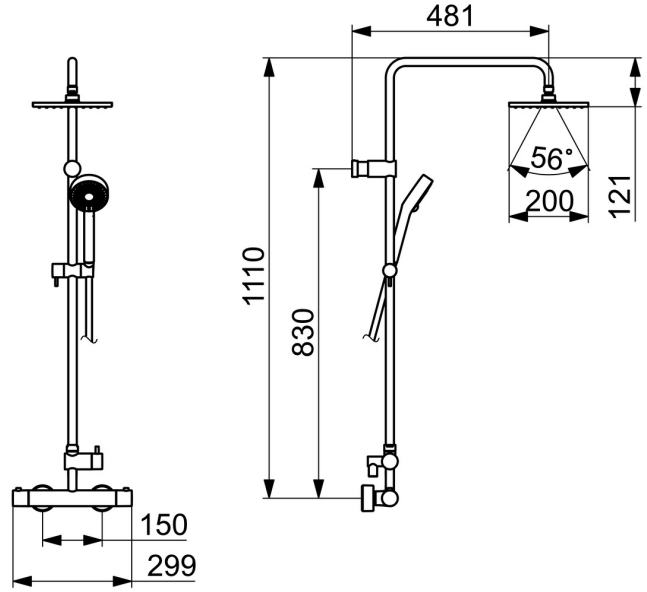

Ersatzteile

SP581491130067

	Name	Art.-Nr.
1	Duschrohr	59913810
1.1	Kopfbrause, 200x200 mm	59913873
1.3	Düsenplatte, 200x200 mm, (-2019)	59913874
1.5	Durchflussbegrenzer	59913753
1.6	Schraube	59913754
1.10	O-Ringsatz	59913808
1.11	Duschrohr	59913858
1.12	Mutter	59913821
1.13	O-Ringsatz	59913808
2	Wandbefestigung	59913859
2.1	Befestigungssatz	59913812
3	Schieber	59913755
3.1	Schraube, M5x8, SW2.5	59904755
4.2	Sieb	59906859
4.5	Dichtungsring, d 21x12x2	59912304
5	Umstellkörper komplett	59913857
5.1	O-Ring, d 3x1.5	59913100
5.2	Stift, M6, 21 mm	59913284
5.3	Griff	59913817
5.4	Spann-Mutter, M37x1, AF30 Ausgelaufen	59912111
5.5	Umstellung	59913818
5.6	Adapter Weiss	59910235
5.7	Rückflussverhinderer	59905714
6	Brausebatterie, (-2018) Ausgelaufen	59913856
6.1	Anschlussmutter, G3/4, AF30	59902230
6.2	Anschlussnippel	59911075
6.3	Haltering, 23.9x15.2x2	59902689
6.4	Schmutzfilter, G3/4	59911076
7	Exzenter-Anschluss, G3/4xG1/2, DN15	59910254
7.2	Schalldämpfer	59904792
7.4	Rosette	59913432
7.5	Abdeckhülse	59912651
8	Absperrgriff	59913854
8.1	Abdeckung	59913850
8.2	Schraube, M4x8	59913851
8.3	Temperaturanschlag	59913465
9	Oberteil, G1/2, 180°	59911103
9.1	Ring	59913469
10	Temperatureinstellgriff	59913852
10.1	Temperaturanschlag	59913853
10.2	Temperaturanschlag	59913825
11	Thermostatkartusche, 2.7	59913823
11.1	Schraube, M6x9.5	59901609
12	Gewindenippel, M10x1 Ausgelaufen	59913855