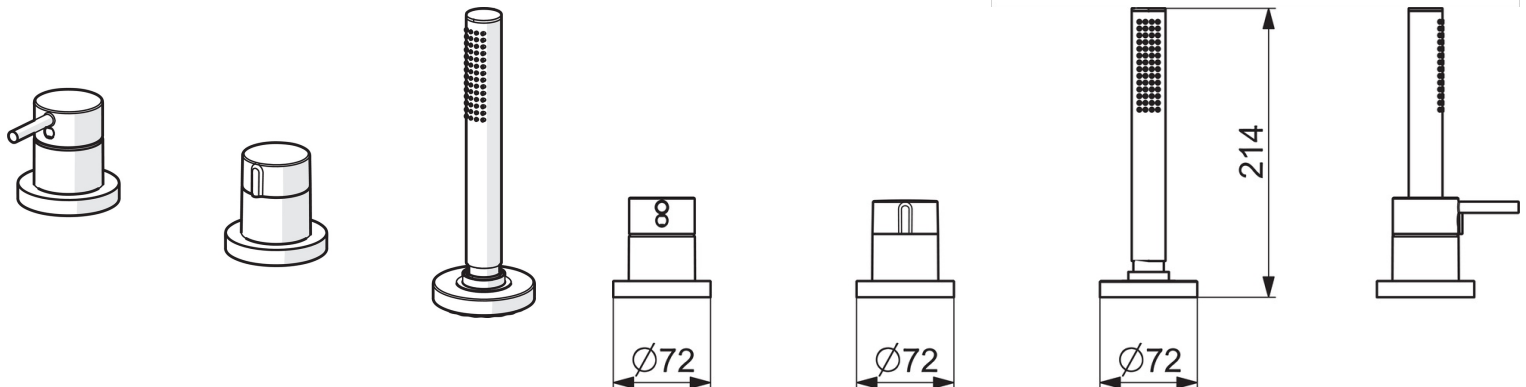

EAN: 4057304014628
static.hansa.com/57319411

- Wanne & Dusche
- Fertigmontageset, Einhebelmischer
- Wannenrandmontage
- Chrom
- Einhandbedienhebel/Griff, Hebel mit W+K-Kennzeichnung, Pinhebel
- Handbrause, Brauseschlauch (1750 mm)
- Intensiv – Belebender Wasserstrahl
- ϕ 4.0 Steuerpatrone mit keramischen Dichtscheiben zur Wassermengen- und Temperatureinstellung, Rückflussverhinderer, Schmutzfilter
- Schlauchdurchführung, drehbar
- 1-strahlig

Technische Daten

Durchflusseigenschaften

Durchfluss bei 3 bar **13.2 l/min**

Technische Eigenschaften

Warmwasserversorgung **max. +80°C**
 Arbeitsdruck **0.5-10 bar**
 Sicherungseinrichtung (EN1717) **EB**
 Werkstoff **Messing**

Vorschriften

EN Standard **EN 817, EN 1112, EN 1113**

Ersatzteile

SP57319412

	Name	Art.-Nr.
01	Hebel	1006310V
02	Dekorkappe	59914573
03	Abdeckhülse	59914572
04	Abdeckplatte, d 72 mm, for Compact	59914667
04	Rosette, 75x75 mm	59914213
05	Abdeckplatte, d 72 mm	59914668
05	Rosette, 75x75 mm	59914214
06	Mengen-Einstell-Griff	59914669
07	Abdeckhülse	59914671
08	Rosette, 75x75 mm	1003885V
08	Deckplatte, d 72 mm	59914672
09	Schlauchdurchführung	59914673
11	Brauseschlauch, L=1750, M12x1-1/2	59912281
12	Rückflussverhinderer	59905714
13	Schraube, M4x45	59912291