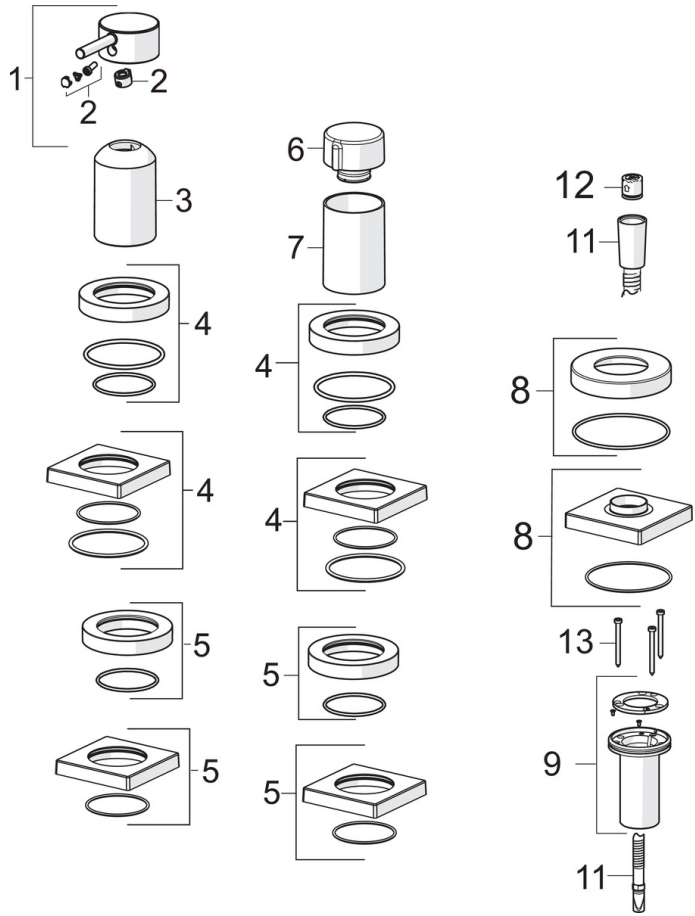

EAN: 4057304014628
static.hansa.com/57319411

- Wanne & Dusche
- Fertigmontageset, Einhebelmischer
- Wannenrandmontage
- Chrom
- Einhandbedienhebel/Griff, Hebel mit W+K-Kennzeichnung, Pinhebel
- Handbrause, Brauseschlauch (1750 mm)
- Intensiv – Belebender Wasserstrahl
- ϕ 4.0 Steuerpatrone mit keramischen Dichtscheiben zur Wassermengen- und Temperatureinstellung, Rückflussverhinderer, Schmutzfilter
- Schlauchdurchführung, drehbar
- 1-strahlig

Technische Daten

Durchflusseigenschaften

Durchfluss bei 3 bar **13.2 l/min**

Technische Eigenschaften

Warmwasserversorgung **max. +80°C**
 Arbeitsdruck **0.5-10 bar**
 Sicherungseinrichtung (EN1717) **EB**
 Werkstoff **Messing**

Vorschriften

EN Standard **EN 817, EN 1112, EN 1113**

Ersatzteile

SP57319412

	Name	Art.-Nr.
01	Hebel	1006310V
02	Dekorkappe	59914573
03	Abdeckhülse	59914572
04	Abdeckplatte, d 72 mm, for Compact	59914667
04	Rosette, 75x75 mm	59914213
05	Abdeckplatte, d 72 mm	59914668
05	Rosette, 75x75 mm	59914214
06	Mengen-Einstell-Griff	59914669
07	Abdeckhülse	59914671
08	Rosette, 75x75 mm	1003885V
08	Deckplatte, d 72 mm	59914672
09	Schlauchdurchführung	59914673
11	Brauseschlauch, L=1750, M12x1-1/2	59912281
12	Rückflussverhinderer	59905714
13	Schraube, M4x45	59912291