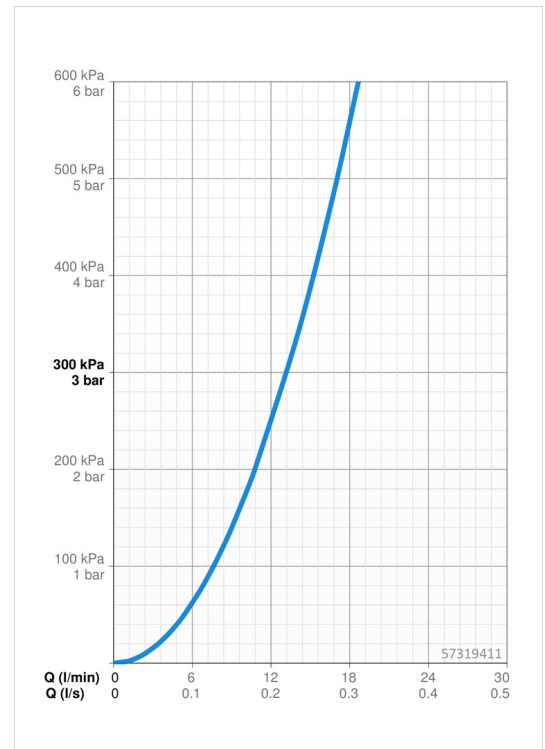

EAN: 4057304014628
static.hansa.com/57319411

- Wanne & Dusche
- Fertigmontageset, Einhebelmischer
- Wannenrandmontage
- Chrom
- Einhandbedienhebel/Griff, Hebel mit W+K-Kennzeichnung, Pinhebel
- Handbrause, Brauseschlauch (1750 mm)
- Intensiv – Belebender Wasserstrahl
- ϕ 4.0 Steuerpatrone mit keramischen Dichtscheiben zur Wassermengen- und Temperatureinstellung, Rückflussverhinderer, Schmutzfilter
- Schlauchdurchführung, drehbar
- 1-strahlig

Technische Daten

Durchflusseigenschaften

Durchfluss bei 3 bar **13.2 l/min**

Technische Eigenschaften

Warmwasserversorgung **max. +80°C**
Arbeitsdruck **0.5-10 bar**
Sicherungseinrichtung (EN1717) **EB**
Werkstoff **Messing**

Vorschriften

EN Standard **EN 817, EN 1112, EN 1113**