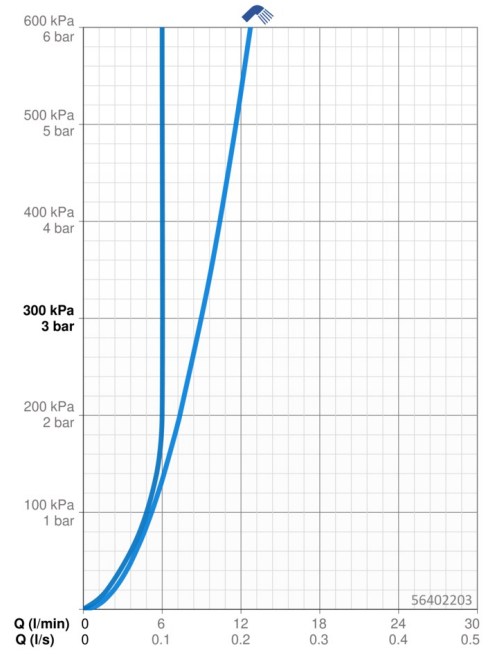

EAN: 4057304012075
static.hansa.com/56402203

- Waschtisch
- Einhebelmischer, Funktionshandbrause
- Standmontage
- Chrom
- Feststehender Auslauf
- PCA® konstante Durchflussleistung unabhängig vom Fließdruck
- Hebel mit W+K-Kennzeichnung, Einhandbedienhebel/Griff
- Automatische Rückstellung
- Handbrause, Brausehalter, Brauseschlauch (1500 mm)
- Funktionsbrause
- Temperaturbegrenzer, Heißwassersperre einstellbar (im Lieferumfang enthalten)
- ϕ 3.5 classic Steuerpatrone mit keramischen Dichtscheiben zur Wassermengen- und Temperatureinstellung
- Anschluss über flexible Druckschläuche
- Armaturenkörper aus entzinkungsbeständigem Messing (DZR), HANSA 3S-Installation: System für sichere und schnelle Montage
- Ohne Ablaufgarnitur
- Eigensicher gegen Rückfließen im häuslichen Gebrauch (nach DIN EN 1717)

Technische Daten

Durchflusseigenschaften

Durchfluss bei 3 bar	9.0 l/min
Durchfluss bei 3 bar (mit Durchflussregler)	6.0 l/min

Technische Eigenschaften

DN-Größe (Nennmaß)	DN15
Warmwasserversorgung	max. +70°C
Arbeitsdruck	0.5-10 bar
Anschlussgröße	G3/8
Ausladung	103 mm
Sicherungseinrichtung (EN1717)	HC
Werkstoff	Messing

Vorschriften

EN Standard	EN 817, EN 1113
Geräuschklasse	I (ISO3822)