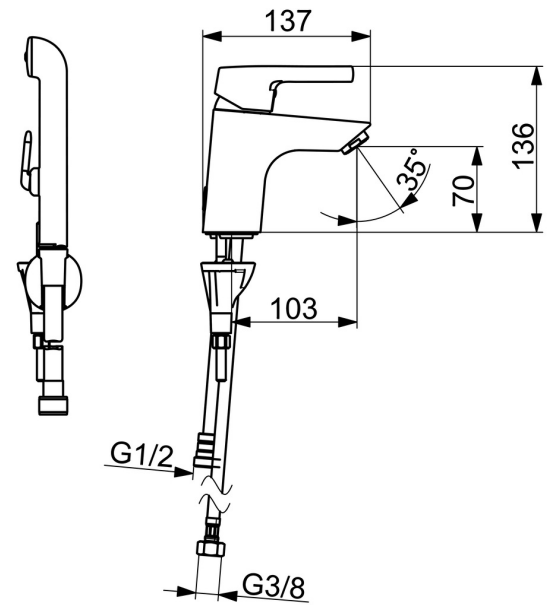

EAN: 4057304012075
static.hansa.com/56402203

- Waschtisch
- Einhebelmischer, Funktionshandbrause
- Standmontage
- Chrom
- Feststehender Auslauf
- PCA® konstante Durchflussleistung unabhängig vom Fließdruck
- Hebel mit W+K-Kennzeichnung, Einhandbedienhebel/Griff
- Automatische Rückstellung
- Handbrause, Brausehalter, Brauseschlauch (1500 mm)
- Funktionsbrause
- Temperaturbegrenzer, Heißwassersperre einstellbar (im Lieferumfang enthalten)
- ϕ 3.5 classic Steuerpatrone mit keramischen Dichtscheiben zur Wassermengen- und Temperatureinstellung
- Anschluss über flexible Druckschläuche
- Armaturenkörper aus entzinkungsbeständigem Messing (DZR), HANSA 3S-Installation: System für sichere und schnelle Montage
- Ohne Ablaufgarnitur
- Eigensicher gegen Rückfließen im häuslichen Gebrauch (nach DIN EN 1717)

Technische Daten

Durchflusseigenschaften

Durchfluss bei 3 bar	9.0 l/min
Durchfluss bei 3 bar (mit Durchflussregler)	6.0 l/min

Technische Eigenschaften

DN-Größe (Nennmaß)	DN15
Warmwasserversorgung	max. +70°C
Arbeitsdruck	0.5-10 bar
Anschlussgröße	G3/8
Ausladung	103 mm
Sicherungseinrichtung (EN1717)	HC
Werkstoff	Messing

Vorschriften

EN Standard	EN 817, EN 1113
Geräuschklasse	I (ISO3822)

Ersatzteile

SP56362203

	Name	Art.-Nr.
01	Hebel	59914712
02	Abdeckkappe, 33x3 mm	59912504
03	Temperaturanschlag	59912325
04	Gegenmutter, M40x1, SW30	59913210
05	Kartusche, 3.5 Classic	59913075
06	Luftsprudler, M24x1 A, low pressure	59902692
06	Luftsprudler, M24x1, 6 l/min	59913727
07	Bodendichtung	59914591
08	Befestigungsschraube, M8x1, L=130	59914474
09	Befestigungssatz	59914475