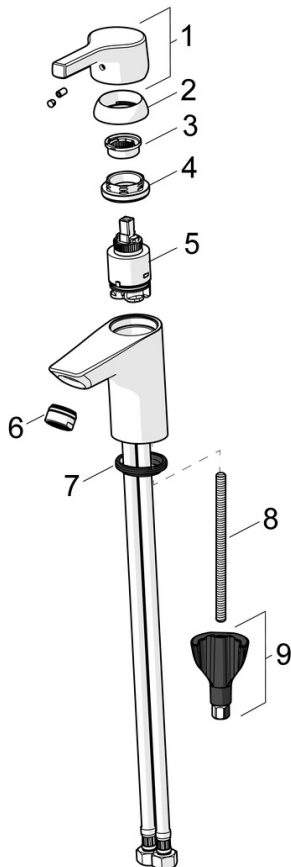

EAN: 4057304012075
static.hansa.com/56402203

- Waschtisch
- Einhebelmischer, Funktionshandbrause
- Standmontage
- Chrom
- Feststehender Auslauf
- PCA® konstante Durchflussleistung unabhängig vom Fließdruck
- Hebel mit W+K-Kennzeichnung, Einhandbedienhebel/Griff
- Automatische Rückstellung
- Handbrause, Brausehalter, Brauseschlauch (1500 mm)
- Funktionsbrause
- Temperaturbegrenzer, Heißwassersperre einstellbar (im Lieferumfang enthalten)
- ϕ 3.5 classic Steuerpatrone mit keramischen Dichtscheiben zur Wassermengen- und Temperatureinstellung
- Anschluss über flexible Druckschläuche
- Armaturenkörper aus entzinkungsbeständigem Messing (DZR), HANSA 3S-Installation: System für sichere und schnelle Montage
- Ohne Ablaufgarnitur
- Eigensicher gegen Rückfließen im häuslichen Gebrauch (nach DIN EN 1717)

Technische Daten

Durchflusseigenschaften

Durchfluss bei 3 bar	9.0 l/min
Durchfluss bei 3 bar (mit Durchflussregler)	6.0 l/min

Technische Eigenschaften

DN-Größe (Nennmaß)	DN15
Warmwasserversorgung	max. +70°C
Arbeitsdruck	0.5-10 bar
Anschlussgröße	G3/8
Ausladung	103 mm
Sicherungseinrichtung (EN1717)	HC
Werkstoff	Messing

Vorschriften

EN Standard	EN 817, EN 1113
Geräuschklasse	I (ISO3822)

Ersatzteile

SP56362203

	Name	Art.-Nr.
01	Hebel	59914712
02	Abdeckkappe, 33x3 mm	59912504
03	Temperaturanschlag	59912325
04	Gegenmutter, M40x1, SW30	59913210
05	Kartusche, 3.5 Classic	59913075
06	Luftsprudler, M24x1 A, low pressure	59902692
06	Luftsprudler, M24x1, 6 l/min	59913727
07	Bodendichtung	59914591
08	Befestigungsschraube, M8x1, L=130	59914474
09	Befestigungssatz	59914475