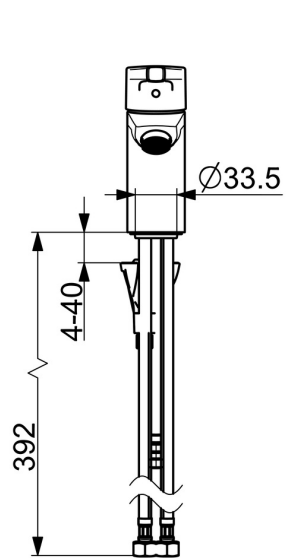

EAN: 4057304012075
static.hansa.com/56402203

- Waschtisch
- Einhebelmischer, Funktionshandbrause
- Standmontage
- Chrom
- Feststehender Auslauf
- PCA® konstante Durchflussleistung unabhängig vom Fließdruck
- Hebel mit W+K-Kennzeichnung, Einhandbedienhebel/Griff
- Automatische Rückstellung
- Handbrause, Brausehalter, Brauseschlauch (1500 mm)
- Funktionsbrause
- Temperaturbegrenzer, Heißwassersperre einstellbar (im Lieferumfang enthalten)
- ϕ 3.5 classic Steuerpatrone mit keramischen Dichtscheiben zur Wassermengen- und Temperatureinstellung
- Anschluss über flexible Druckschläuche
- Armaturenkörper aus entzinkungsbeständigem Messing (DZR), HANSA 3S-Installation: System für sichere und schnelle Montage
- Ohne Ablaufgarnitur
- Eigensicher gegen Rückfließen im häuslichen Gebrauch (nach DIN EN 1717)

Technische Daten

Durchflusseigenschaften

Durchfluss bei 3 bar	9.0 l/min
Durchfluss bei 3 bar (mit Durchflussregler)	6.0 l/min

Technische Eigenschaften

DN-Größe (Nennmaß)	DN15
Warmwasserversorgung	max. +70°C
Arbeitsdruck	0.5-10 bar
Anschlussgröße	G3/8
Ausladung	103 mm
Sicherungseinrichtung (EN1717)	HC
Werkstoff	Messing

Vorschriften

EN Standard	EN 817, EN 1113
Geräuschklasse	I (ISO3822)

Ersatzteile

SP56362203

	Name	Art.-Nr.
01	Hebel	59914712
02	Abdeckkappe, 33x3 mm	59912504
03	Temperaturanschlag	59912325
04	Gegenmutter, M40x1, SW30	59913210
05	Kartusche, 3.5 Classic	59913075
06	Luftsprudler, M24x1 A, low pressure	59902692
06	Luftsprudler, M24x1, 6 l/min	59913727
07	Bodendichtung	59914591
08	Befestigungsschraube, M8x1, L=130	59914474
09	Befestigungssatz	59914475