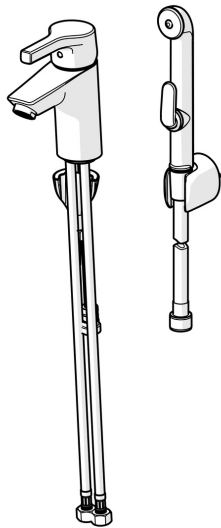

EAN: 4057304012075
static.hansa.com/56402203

- Waschtisch
- Einhebelmischer, Funktionshandbrause
- Standmontage
- Chrom
- Feststehender Auslauf
- PCA® konstante Durchflussleistung unabhängig vom Fließdruck
- Hebel mit W+K-Kennzeichnung, Einhandbedienhebel/Griff
- Automatische Rückstellung
- Handbrause, Brausehalter, Brauseschlauch (1500 mm)
- Funktionsbrause
- Temperaturbegrenzer, Heißwassersperre einstellbar (im Lieferumfang enthalten)
- ϕ 3.5 classic Steuerpatrone mit keramischen Dichtscheiben zur Wassermengen- und Temperatureinstellung
- Anschluss über flexible Druckschläuche
- Armaturenkörper aus entzinkungsbeständigem Messing (DZR), HANSA 3S-Installation: System für sichere und schnelle Montage
- Ohne Ablaufgarnitur
- Eigensicher gegen Rückfließen im häuslichen Gebrauch (nach DIN EN 1717)

Technische Daten

Durchflusseigenschaften

Durchfluss bei 3 bar	9.0 l/min
Durchfluss bei 3 bar (mit Durchflussregler)	6.0 l/min

Technische Eigenschaften

DN-Größe (Nennmaß)	DN15
Warmwasserversorgung	max. +70°C
Arbeitsdruck	0.5-10 bar
Anschlussgröße	G3/8
Ausladung	103 mm
Sicherungseinrichtung (EN1717)	HC
Werkstoff	Messing

Vorschriften

EN Standard	EN 817, EN 1113
Geräuschklasse	I (ISO3822)

Ersatzteile

SP56362203

	Name	Art.-Nr.
01	Hebel	59914712
02	Abdeckkappe, 33x3 mm	59912504
03	Temperaturanschlag	59912325
04	Gegenmutter, M40x1, SW30	59913210
05	Kartusche, 3.5 Classic	59913075
06	Luftsprudler, M24x1 A, low pressure	59902692
06	Luftsprudler, M24x1, 6 l/min	59913727
07	Bodendichtung	59914591
08	Befestigungsschraube, M8x1, L=130	59914474
09	Befestigungssatz	59914475