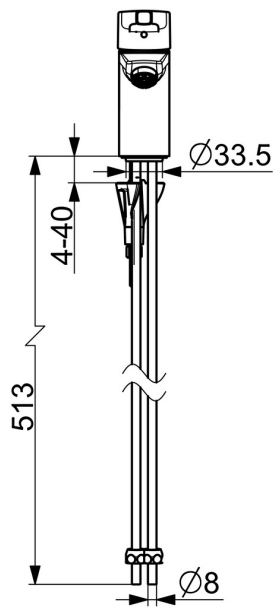

EAN: 4057304012082
static.hansa.com/56391103

- Waschtisch
- Einhebelmischer, Niederdruck, für offene Heißwasserbereiter
- Standmontage
- Chrom
- Feststehender Auslauf
- Kristallklarer Laminarstrahl
- Hebel mit W+K-Kennzeichnung, Einhandbedienhebel/Griff
- Ablaufgarnitur mit Zugstange
- Temperaturbegrenzer, Heißwassersperre einstellbar (im Lieferumfang enthalten)
- ϕ 3.5 classic Steuerpatrone mit keramischen Dichtscheiben zur Wassermengen- und Temperatureinstellung
- HANSA 3S-Installation: System für sichere und schnelle Montage

Technische Daten

Durchflusseigenschaften

Durchfluss bei 3 bar (mit Durchflussbegrenzer) **6.0 l/min**

Technische Eigenschaften

DN-Größe (Nennmaß) **DN15**
 Warmwasserversorgung **max. +80°C**
 Arbeitsdruck **0.5-5 bar**
 Anschlussgröße **G3/8**
 Ausladung **102 mm**
 Werkstoff **Messing**

Vorschriften

EN Standard **EN 817**
 Geräuschklasse **I (ISO3822)**

Ersatzteile

SP56362203

	Name	Art.-Nr.
01	Hebel	59914712
02	Abdeckkappe, 33x3 mm	59912504
03	Temperaturanschlag	59912325
04	Gegenmutter, M40x1, SW30	59913210
05	Kartusche, 3.5 Classic	59913075
06	Luftsprudler, M24x1 A, low pressure	59902692
06	Luftsprudler, M24x1, 6 l/min	59913727
07	Bodendichtung	59914591
08	Befestigungsschraube, M8x1, L=130	59914474
09	Befestigungsatz	59914475