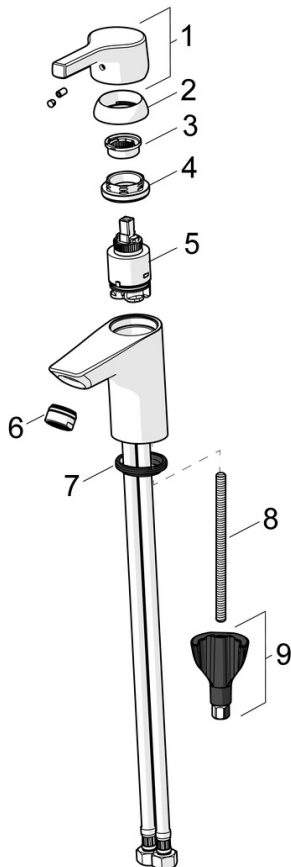

EAN: 4057304012082
static.hansa.com/56391103

- Waschtisch
- Einhebelmischer, Niederdruck, für offene Heißwasserbereiter
- Standmontage
- Chrom
- Feststehender Auslauf
- Kristallklarer Laminarstrahl
- Hebel mit W+K-Kennzeichnung, Einhandbedienhebel/Griff
- Ablaufgarnitur mit Zugstange
- Temperaturbegrenzer, Heißwassersperre einstellbar (im Lieferumfang enthalten)
- ϕ 3.5 classic Steuerpatrone mit keramischen Dichtscheiben zur Wassermengen- und Temperatureinstellung
- HANSA 3S-Installation: System für sichere und schnelle Montage

Technische Daten

Durchflusseigenschaften

Durchfluss bei 3 bar (mit Durchflussbegrenzer) **6.0 l/min**

Technische Eigenschaften

DN-Größe (Nennmaß) **DN15**
 Warmwasserversorgung **max. +80°C**
 Arbeitsdruck **0.5-5 bar**
 Anschlussgröße **G3/8**
 Ausladung **102 mm**
 Werkstoff **Messing**

Vorschriften

EN Standard **EN 817**
 Geräuschklasse **I (ISO3822)**

Ersatzteile

SP56362203

	Name	Art.-Nr.
01	Hebel	59914712
02	Abdeckkappe, 33x3 mm	59912504
03	Temperaturanschlag	59912325
04	Gegenmutter, M40x1, SW30	59913210
05	Kartusche, 3.5 Classic	59913075
06	Luftsprudler, M24x1 A, low pressure	59902692
06	Luftsprudler, M24x1, 6 l/min	59913727
07	Bodendichtung	59914591
08	Befestigungsschraube, M8x1, L=130	59914474
09	Befestigungsatz	59914475