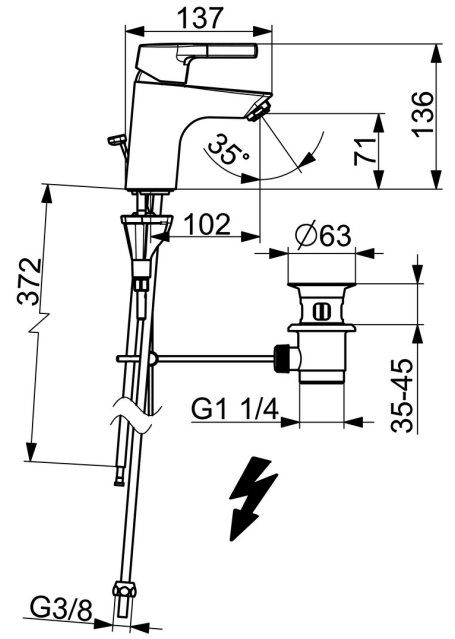

EAN: 4057304012082
static.hansa.com/56391103

- Waschtisch
- Einhebelmischer, Niederdruck, für offene Heißwasserbereiter
- Standmontage
- Chrom
- Feststehender Auslauf
- Kristallklarer Laminarstrahl
- Hebel mit W+K-Kennzeichnung, Einhandbedienhebel/Griff
- Ablaufgarnitur mit Zugstange
- Temperaturbegrenzer, Heißwassersperre einstellbar (im Lieferumfang enthalten)
- ϕ 3.5 classic Steuerpatrone mit keramischen Dichtscheiben zur Wassermengen- und Temperatureinstellung
- HANSA 3S-Installation: System für sichere und schnelle Montage

Technische Daten

Durchflusseigenschaften

Durchfluss bei 3 bar (mit Durchflussbegrenzer) **6.0 l/min**

Technische Eigenschaften

DN-Größe (Nennmaß) **DN15**
 Warmwasserversorgung **max. +80°C**
 Arbeitsdruck **0.5-5 bar**
 Anschlussgröße **G3/8**
 Ausladung **102 mm**
 Werkstoff **Messing**

Vorschriften

EN Standard **EN 817**
 Geräuschklasse **I (ISO3822)**

Ersatzteile

SP56362203

	Name	Art.-Nr.
01	Hebel	59914712
02	Abdeckkappe, 33x3 mm	59912504
03	Temperaturanschlag	59912325
04	Gegenmutter, M40x1, SW30	59913210
05	Kartusche, 3.5 Classic	59913075
06	Luftsprudler, M24x1 A, low pressure	59902692
06	Luftsprudler, M24x1, 6 l/min	59913727
07	Bodendichtung	59914591
08	Befestigungsschraube, M8x1, L=130	59914474
09	Befestigungsatz	59914475