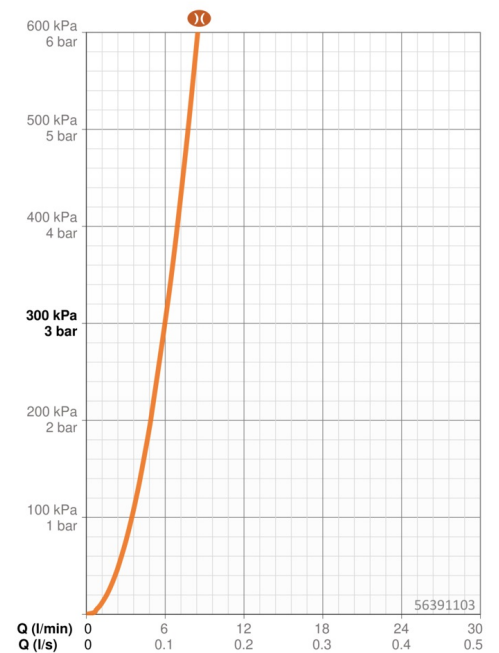

EAN: 4057304012082
static.hansa.com/56391103

- Waschtisch
- Einhebelmischer, Niederdruck, für offene Heißwasserbereiter
- Standmontage
- Chrom
- Feststehender Auslauf
- Kristallklarer Laminarstrahl
- Hebel mit W+K-Kennzeichnung, Einhandbedienhebel/Griff
- Ablaufgarnitur mit Zugstange
- Temperaturbegrenzer, Heißwassersperre einstellbar (im Lieferumfang enthalten)
- ϕ 3.5 classic Steuerpatrone mit keramischen Dichtscheiben zur Wassermengen- und Temperatureinstellung
- HANSA 3S-Installation: System für sichere und schnelle Montage

Technische Daten

Durchflusseigenschaften

Durchfluss bei 3 bar (mit Durchflussbegrenzer) **6.0 l/min**

Technische Eigenschaften

DN-Größe (Nennmaß) **DN15**
Warmwasserversorgung **max. +80°C**
Arbeitsdruck **0.5-5 bar**
Anschlussgröße **G3/8**
Ausladung **102 mm**
Werkstoff **Messing**

Vorschriften

EN Standard **EN 817**
Geräuschklasse **I (ISO3822)**