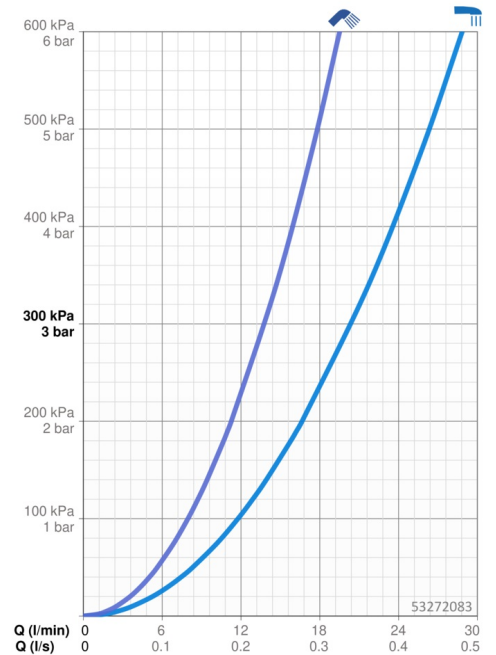

EAN: 4057304006982
static.hansa.com/53272083

single-lever bath mixer, DN 15 G1/2

- Wanne & Dusche
- Fertigmontageset, Einhebelmischer
- Bodenstehend
- Chrom
- Feststehender Auslauf
- CACHÉ® Strahlregler, ohne Mundstück direkt in den Armaturenauslauf geschraubt
- Einhandbedienhebel/Griff, Hebel mit W+K-Kennzeichnung
- Zugumsteller, Automatische Rückstellung
- Handbrause, Brausehalter, Brauseschlauch (1250 mm)
- Pulsierend - Starker Wasserstrahl zur Massage oder Körperbehandlung, Intensiv - Belebender Wasserstrahl, Sensitiv - Sanfter Wasserstrahl
- Heißwassersperre einstellbar (im Lieferumfang enthalten), Temperaturbegrenzer
- ø 4.0 Steuerpatrone mit keramischen Dichtscheiben zur Wassermengen- und Temperatureinstellung, Rückflussverhinderer
- Eigensicher gegen Rückfließen im häuslichen Gebrauch (nach DIN EN 1717)
- 3-strahlig

Technische Daten

Durchflusseigenschaften

Durchfluss bei 3 bar **20.4 / 13.8 l/min**

Technische Eigenschaften

DN-Größe (Nennmaß) **DN15**
Warmwasserversorgung **max. +65°C**
Arbeitsdruck **0.5-10 bar**
Ausladung **209 mm**
Sicherungseinrichtung (EN1717) **EB**
Werkstoff **Messing**

Vorschriften

EN Standard **EN 817, EN 1112, EN 1113**
Geräuschklasse **I (ISO 3822)**