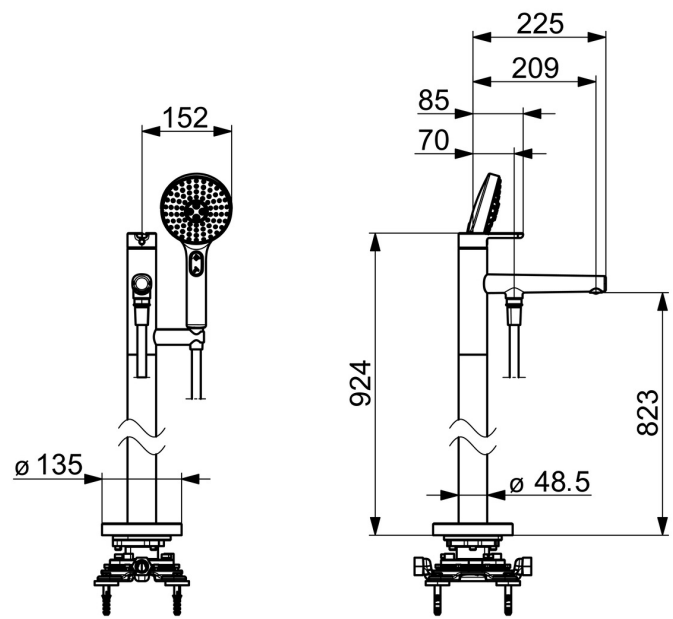

EAN: 4057304006982
static.hansa.com/53272083

single-lever bath mixer, DN 15 G1/2

- Wanne & Dusche
- Fertigmontageset, Einhebelmischer
- Bodenstehend
- Chrom
- Feststehender Auslauf
- CACHÉ® Strahlregler, ohne Mundstück direkt in den Armaturenauslauf geschraubt
- Einhandbedienhebel/Griff, Hebel mit W+K-Kennzeichnung
- Zugumsteller, Automatische Rückstellung
- Handbrause, Brausehalter, Brauseschlauch (1250 mm)
- Pulsierend - Starker Wasserstrahl zur Massage oder Körperbehandlung, Intensiv - Belebender Wasserstrahl, Sensitiv - Sanfter Wasserstrahl
- Heißwassersperre einstellbar (im Lieferumfang enthalten), Temperaturbegrenzer
- ø 4.0 Steuerpatrone mit keramischen Dichtscheiben zur Wassermengen- und Temperatureinstellung, Rückflussverhinderer
- Eigensicher gegen Rückfließen im häuslichen Gebrauch (nach DIN EN 1717)
- 3-strahlig

Technische Daten

Durchflusseigenschaften

Durchfluss bei 3 bar **20.4 / 13.8 l/min**

Technische Eigenschaften

DN-Größe (Nennmaß) **DN15**
 Warmwasserversorgung **max. +65°C**
 Arbeitsdruck **0.5-10 bar**
 Ausladung **209 mm**
 Sicherungseinrichtung (EN1717) **EB**
 Werkstoff **Messing**

Vorschriften

EN Standard **EN 817, EN 1112, EN 1113**
 Geräuschklasse **I (ISO 3822)**

Ersatzteile

SP53272083

	Name	Art.-Nr.
01	Hebel	59914574
02	Dekorkappe	59914573
03	Abdeckkappe	59914649
04	Gegenmutter, M4x1,5, SW 38	59914128
05	Kartusche, 4.0 Classic	59914129
06	Auslauf	59914661
07	Montagering für Luftsprudler	59914645
08	Luftsprudler, M18.5x1	59914662
09	Umsteller, automatisch	59914663
10	Rückflussverhinderer	59905714
11	Wandhalter	59913718
12	Deckplatte	59914664
13	Befestigungssatz	59913723
14	O-Ring, d 35x2	59913715