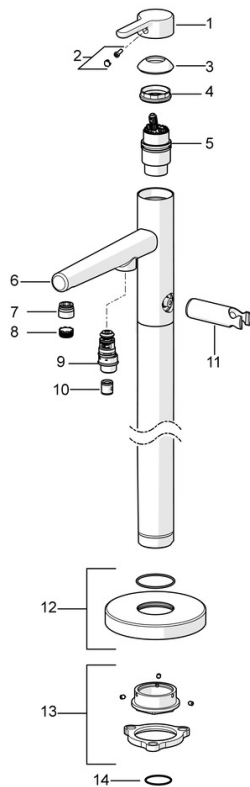

EAN: 4057304006982
static.hansa.com/53272083

single-lever bath mixer, DN 15 G1/2

- Wanne & Dusche
- Fertigmontageset, Einhebelmischer
- Bodenstehend
- Chrom
- Feststehender Auslauf
- CACHÉ® Strahlregler, ohne Mundstück direkt in den Armaturenauslauf geschraubt
- Einhandbedienhebel/Griff, Hebel mit W+K-Kennzeichnung
- Zugumsteller, Automatische Rückstellung
- Handbrause, Brausehalter, Brauseschlauch (1250 mm)
- Pulsierend - Starker Wasserstrahl zur Massage oder Körperbehandlung, Intensiv - Belebender Wasserstrahl, Sensitiv - Sanfter Wasserstrahl
- Heißwassersperre einstellbar (im Lieferumfang enthalten), Temperaturbegrenzer
- ø 4.0 Steuerpatrone mit keramischen Dichtscheiben zur Wassermengen- und Temperatureinstellung, Rückflussverhinderer
- Eigensicher gegen Rückfließen im häuslichen Gebrauch (nach DIN EN 1717)
- 3-strahlig

Technische Daten

Durchflusseigenschaften

Durchfluss bei 3 bar **20.4 / 13.8 l/min**

Technische Eigenschaften

DN-Größe (Nennmaß) **DN15**
 Warmwasserversorgung **max. +65°C**
 Arbeitsdruck **0.5-10 bar**
 Ausladung **209 mm**
 Sicherungseinrichtung (EN1717) **EB**
 Werkstoff **Messing**

Vorschriften

EN Standard **EN 817, EN 1112, EN 1113**
 Geräuschklasse **I (ISO 3822)**

Ersatzteile

SP53272083

	Name	Art.-Nr.
01	Hebel	59914574
02	Dekorkappe	59914573
03	Abdeckkappe	59914649
04	Gegenmutter, M4x1,5, SW 38	59914128
05	Kartusche, 4.0 Classic	59914129
06	Auslauf	59914661
07	Montagering für Luftsprudler	59914645
08	Luftsprudler, M18.5x1	59914662
09	Umsteller, automatisch	59914663
10	Rückflussverhinderer	59905714
11	Wandhalter	59913718
12	Deckplatte	59914664
13	Befestigungssatz	59913723
14	O-Ring, d 35x2	59913715