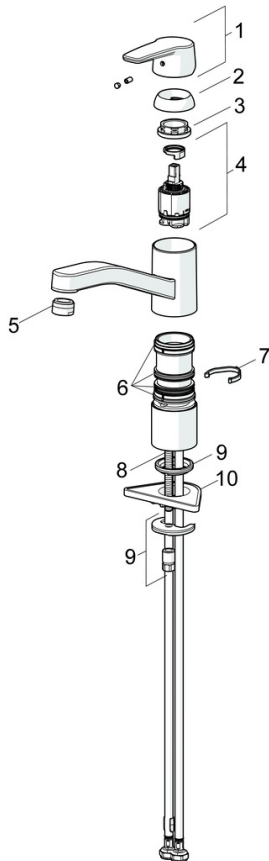

EAN: 4057304018459
static.hansa.com/514822930006

- Küche
- GreenBuilding, Housing
- Einhebelmischer
- Standmontage
- Chrom
- Schwenkbarer Auslauf
- CASCADE® Strahlregler
- Einhandbedienhebel/Griff, Hebel mit W+K-Kennzeichnung
- Temperaturbegrenzer
- ø 3.5 classic Steuerpatrone mit keramischen Dichtscheiben zur Wassermengen- und Temperatureinstellung
- Anschluss über flexible Druckschläuche
- Armaturenkörper aus entzinkungsbeständigem Messing (DZR)

Technische Daten

Durchflusseigenschaften

Durchfluss bei 3 bar	6.0 l/min
Durchfluss bei 3 bar (mit Durchflussregler)	6.0 l/min

Technische Eigenschaften

DN-Größe (Nennmaß)	DN15
Warmwasserversorgung	max. +70°C
Arbeitsdruck	0.5-10 bar
Anschlussgröße	G3/8
Ausladung	215 mm
Sicherungseinrichtung (EN1717)	AA
Werkstoff	Messing

Vorschriften

EN Standard	EN 817
Geräuschklasse	I (ISO 3822)

Zulassungen und Deklarationen

KIWA	K6116/08
DVGW	NW-6506BP0361
EPD	S-P-06396

Ersatzteile

SP51482293(2020)

	Name	Art.-Nr.
01	Hebel	59914417
02	Abdeckkappe, 33x3 mm	59912504
03	Spann-Mutter, M37x1, SW30	1005680V
04	Kartusche, 3.5 Classic	59913075
05	Luftsprudler, M24x1 STD HC A	59902366
06	Dichtungskit	1001264V
07	Begrenzer für Schwenkauslauf, 120°	59914489
08	Befestigungsschraube, M8x1, L=140	59912474
09	Befestigungsatz	59910749
10	PVC-Befestigungsplatte	59910008