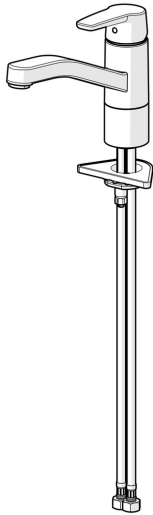

EAN: 4057304018459
static.hansa.com/514822930006

- Küche
- GreenBuilding, Housing
- Einhebelmischer
- Standmontage
- Chrom
- Schwenkbarer Auslauf
- CASCADE® Strahlregler
- Einhandbedienhebel/Griff, Hebel mit W+K-Kennzeichnung
- Temperaturbegrenzer
- ø 3.5 classic Steuerpatrone mit keramischen Dichtscheiben zur Wassermengen- und Temperatureinstellung
- Anschluss über flexible Druckschläuche
- Armaturenkörper aus entzinkungsbeständigem Messing (DZR)

Technische Daten

Durchflusseigenschaften

Durchfluss bei 3 bar	6.0 l/min
Durchfluss bei 3 bar (mit Durchflussregler)	6.0 l/min

Technische Eigenschaften

DN-Größe (Nennmaß)	DN15
Warmwasserversorgung	max. +70°C
Arbeitsdruck	0.5-10 bar
Anschlussgröße	G3/8
Ausladung	215 mm
Sicherungseinrichtung (EN1717)	AA
Werkstoff	Messing

Vorschriften

EN Standard	EN 817
Geräuschklasse	I (ISO 3822)

Zulassungen und Deklarationen

KIWA	K6116/08
DVGW	NW-6506BP0361
EPD	S-P-06396

Ersatzteile

SP51482293(2020)

	Name	Art.-Nr.
01	Hebel	59914417
02	Abdeckkappe, 33x3 mm	59912504
03	Spann-Mutter, M37x1, SW30	1005680V
04	Kartusche, 3.5 Classic	59913075
05	Luftsprudler, M24x1 STD HC A	59902366
06	Dichtungskit	1001264V
07	Begrenzer für Schwenkauslauf, 120°	59914489
08	Befestigungsschraube, M8x1, L=140	59912474
09	Befestigungsatz	59910749
10	PVC-Befestigungsplatte	59910008