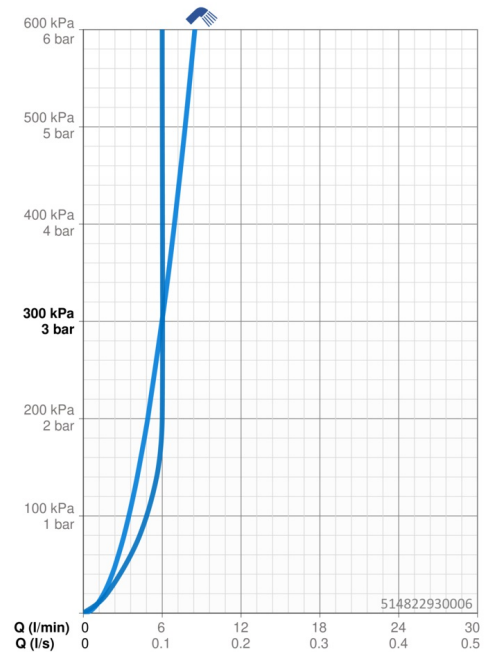

EAN: 4057304018459
static.hansa.com/514822930006

- Küche
- GreenBuilding, Housing
- Einhebelmischer
- Standmontage
- Chrom
- Schwenkbarer Auslauf
- CASCADE® Strahlregler
- Einhandbedienhebel/Griff, Hebel mit W+K-Kennzeichnung
- Temperaturbegrenzer
- ø 3.5 classic Steuerpatrone mit keramischen Dichtscheiben zur Wassermengen- und Temperatureinstellung
- Anschluss über flexible Druckschläuche
- Armaturenkörper aus entzinkungsbeständigem Messing (DZR)

Technische Daten

Durchflusseigenschaften

Durchfluss bei 3 bar	6.0 l/min
Durchfluss bei 3 bar (mit Durchflussregler)	6.0 l/min

Technische Eigenschaften

DN-Größe (Nennmaß)	DN15
Warmwasserversorgung	max. +70°C
Arbeitsdruck	0.5-10 bar
Anschlussgröße	G3/8
Ausladung	215 mm
Sicherungseinrichtung (EN1717)	AA
Werkstoff	Messing

Vorschriften

EN Standard	EN 817
Geräuschklasse	I (ISO 3822)

Zulassungen und Deklarationen

KIWA	K6116/08
DVGW	NW-6506BP0361
EPD	S-P-06396