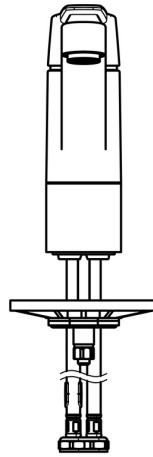

EAN: 4057304018459
static.hansa.com/514822930006

- Küche
- GreenBuilding, Housing
- Einhebelmischer
- Standmontage
- Chrom
- Schwenkbarer Auslauf
- CASCADE® Strahlregler
- Einhandbedienhebel/Griff, Hebel mit W+K-Kennzeichnung
- Temperaturbegrenzer
- ø 3.5 classic Steuerpatrone mit keramischen Dichtscheiben zur Wassermengen- und Temperatureinstellung
- Anschluss über flexible Druckschläuche
- Armaturenkörper aus entzinkungsbeständigem Messing (DZR)

Technische Daten

Durchflusseigenschaften

Durchfluss bei 3 bar	6.0 l/min
Durchfluss bei 3 bar (mit Durchflussregler)	6.0 l/min

Technische Eigenschaften

DN-Größe (Nennmaß)	DN15
Warmwasserversorgung	max. +70°C
Arbeitsdruck	0.5-10 bar
Anschlussgröße	G3/8
Ausladung	215 mm
Sicherungseinrichtung (EN1717)	AA
Werkstoff	Messing

Vorschriften

EN Standard	EN 817
Geräuschklasse	I (ISO 3822)

Zulassungen und Deklarationen

KIWA	K6116/08
DVGW	NW-6506BP0361
EPD	S-P-06396

Ersatzteile

SP51482293(2020)

	Name	Art.-Nr.
01	Hebel	59914417
02	Abdeckkappe, 33x3 mm	59912504
03	Spann-Mutter, M37x1, SW30	1005680V
04	Kartusche, 3.5 Classic	59913075
05	Luftsprudler, M24x1 STD HC A	59902366
06	Dichtungskit	1001264V
07	Begrenzer für Schwenkauslauf, 120°	59914489
08	Befestigungsschraube, M8x1, L=140	59912474
09	Befestigungsatz	59910749
10	PVC-Befestigungsplatte	59910008