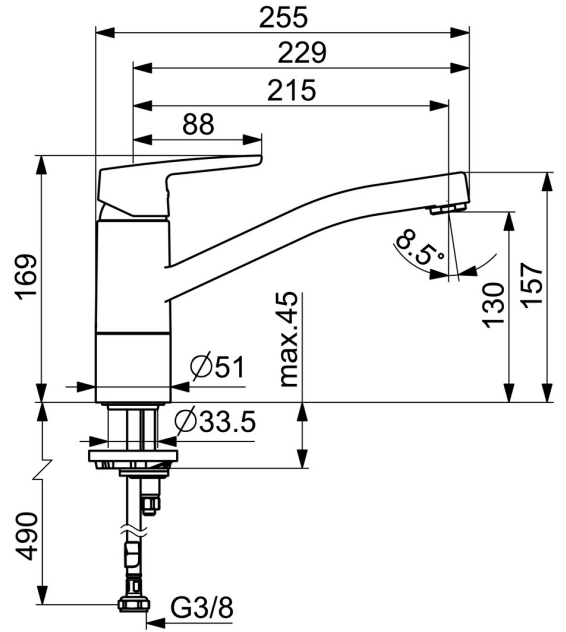

EAN: 4057304018459
static.hansa.com/514822930006

- Küche
- GreenBuilding, Housing
- Einhebelmischer
- Standmontage
- Chrom
- Schwenkbarer Auslauf
- CASCADE® Strahlregler
- Einhandbedienhebel/Griff, Hebel mit W+K-Kennzeichnung
- Temperaturbegrenzer
- ø 3.5 classic Steuerpatrone mit keramischen Dichtscheiben zur Wassermengen- und Temperatureinstellung
- Anschluss über flexible Druckschläuche
- Armaturenkörper aus entzinkungsbeständigem Messing (DZR)

Technische Daten

Durchflusseigenschaften

Durchfluss bei 3 bar	6.0 l/min
Durchfluss bei 3 bar (mit Durchflussregler)	6.0 l/min

Technische Eigenschaften

DN-Größe (Nennmaß)	DN15
Warmwasserversorgung	max. +70°C
Arbeitsdruck	0.5-10 bar
Anschlussgröße	G3/8
Ausladung	215 mm
Sicherungseinrichtung (EN1717)	AA
Werkstoff	Messing

Vorschriften

EN Standard	EN 817
Geräuschklasse	I (ISO 3822)

Zulassungen und Deklarationen

KIWA	K6116/08
DVGW	NW-6506BP0361
EPD	S-P-06396

Ersatzteile

SP51482293(2020)

	Name	Art.-Nr.
01	Hebel	59914417
02	Abdeckkappe, 33x3 mm	59912504
03	Spann-Mutter, M37x1, SW30	1005680V
04	Kartusche, 3.5 Classic	59913075
05	Luftsprudler, M24x1 STD HC A	59902366
06	Dichtungskit	1001264V
07	Begrenzer für Schwenkauslauf, 120°	59914489
08	Befestigungsschraube, M8x1, L=140	59912474
09	Befestigungsatz	59910749
10	PVC-Befestigungsplatte	59910008