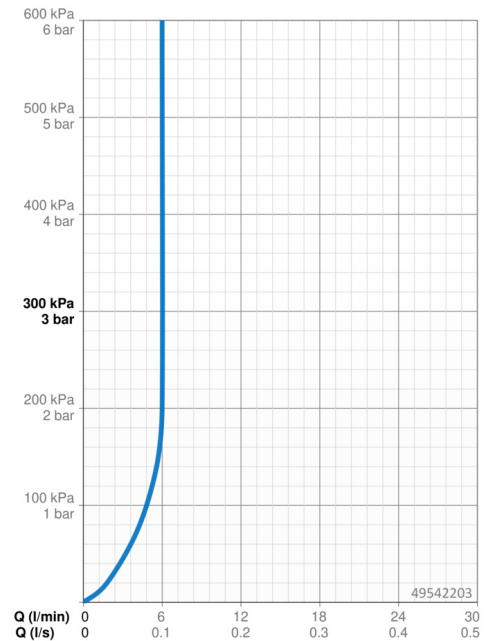

EAN: 4015474274884
static.hansa.com/49542203

- Waschtisch
- Einhebelmischer, Seitenbedient
- Standmontage
- Chrom
- Schwenkbarer Auslauf
- PCA® konstante Durchflussleistung unabhängig vom Fließdruck
- Hebel mit W+K-Kennzeichnung, Einhandbedienhebel/Griff
- Ablaufgarnitur mit Zugstange
- Temperaturbegrenzer, Heißwassersperre einstellbar (im Lieferumfang enthalten)
- ø 3.5 classic Steuerpatrone mit keramischen Dichtscheiben zur Wassermengen- und Temperatureinstellung
- Anschluss über flexible Druckschläuche
- Armaturenkörper aus entzinkungsbeständigem Messing (DZR), Rapid-Montagesystem

Technische Daten

Durchflusseigenschaften

Durchfluss bei 3 bar (mit Durchflussregler) **6.0 l/min**

Technische Eigenschaften

DN-Größe (Nennmaß) **DN15**
Warmwasserversorgung **max. +80°C**
Arbeitsdruck **0.5-10 bar**
Anschlussgröße **G3/8**
Ausladung **142 mm**
Sicherungseinrichtung (EN1717) **AA**
Werkstoff **Messing**

Vorschriften

EN Standard **EN 817**
Geräuschklasse **I (ISO 3822)**

Zulassungen und Deklarationen

DVGW **NW-6506CN0242**
ABP **PA-IX 38405/IO**