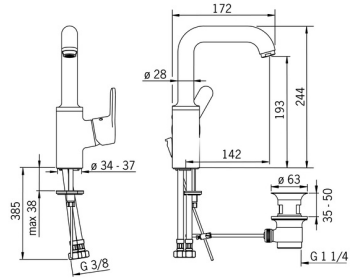

EAN: 4015474274884
static.hansa.com/49542203

- Waschtisch
- Einhebelmischer, Seitenbedient
- Standmontage
- Chrom
- Schwenkbarer Auslauf
- PCA® konstante Durchflussleistung unabhängig vom Fließdruck
- Hebel mit W+K-Kennzeichnung, Einhandbedienhebel/Griff
- Ablaufgarnitur mit Zugstange
- Temperaturbegrenzer, Heißwassersperre einstellbar (im Lieferumfang enthalten)
- ø 3.5 classic Steuerpatrone mit keramischen Dichtscheiben zur Wassermengen- und Temperatureinstellung
- Anschluss über flexible Druckschläuche
- Armaturenkörper aus entzinkungsbeständigem Messing (DZR), Rapid-Montagesystem

Technische Daten

Durchflusseigenschaften

Durchfluss bei 3 bar (mit Durchflussregler) **6.0 l/min**

Technische Eigenschaften

DN-Größe (Nennmaß) **DN15**
 Warmwasserversorgung **max. +80°C**
 Arbeitsdruck **0.5-10 bar**
 Anschlussgröße **G3/8**
 Ausladung **142 mm**
 Sicherungseinrichtung (EN1717) **AA**
 Werkstoff **Messing**

Vorschriften

EN Standard **EN 817**
 Geräuschklasse **I (ISO 3822)**

Zulassungen und Deklarationen

DVGW **NW-6506CN0242**
 ABP **PA-IX 38405/IO**

Ersatzteile

SP49542203

	Name	Art.-Nr.
1	Hebel	59914196
1.1	Schraube, M5x8, SW2.5	59904755
1.3	Dekorkappe Grau	59912112
2	Abdeckkappe, 33x3 mm	59912504
3	Gegenmutter, M40x1, SW30	59913210
4	Kartusche, 3,5 Classic	59913075
4.1	Temperaturanschlag	59912325
5.1	Zugstange mit Knopf	59913652
5.2	Gelenkstück	59904624
5.3	Bodendichtung	59914591
5.4	Befestigungssatz	59910749
5.5	Anschlußschlauch, L=430, G3/8-M8x1	59913964
5.6	Dichtung, 9.5x14.4x2	59912551
5.7	Befestigungsschraube, M8x1, L=140	59912474
6	Auslauf hoch	59914197
6.1	Luftsprudler, M24x1, 6 l/min	59913727
6.2	Befestigungsschraube, M4x8	59913989
6.3	Dichtungskit	59911884
6.4	Blindstopfen	59911840
6.5	Schraube, M4x7	59902075
7	Ablaufgarnitur	59904620
7	Ablaufgarnitur, (2019-)	59914764