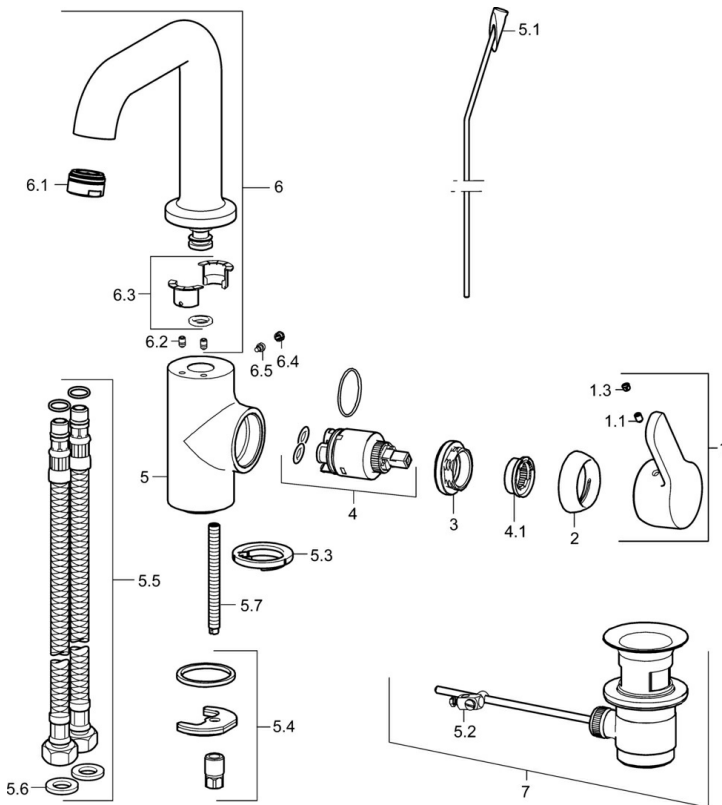

EAN: 4015474274884
static.hansa.com/49542203

- Waschtisch
- Einhebelmischer, Seitenbedient
- Standmontage
- Chrom
- Schwenkbarer Auslauf
- PCA® konstante Durchflussleistung unabhängig vom Fließdruck
- Hebel mit W+K-Kennzeichnung, Einhandbedienhebel/Griff
- Ablaufgarnitur mit Zugstange
- Temperaturbegrenzer, Heißwassersperre einstellbar (im Lieferumfang enthalten)
- ø 3.5 classic Steuerpatrone mit keramischen Dichtscheiben zur Wassermengen- und Temperatureinstellung
- Anschluss über flexible Druckschläuche
- Armaturenkörper aus entzinkungsbeständigem Messing (DZR), Rapid-Montagesystem

Technische Daten

Durchflusseigenschaften

Durchfluss bei 3 bar (mit Durchflussregler) **6.0 l/min**

Technische Eigenschaften

DN-Größe (Nennmaß) **DN15**
 Warmwasserversorgung **max. +80°C**
 Arbeitsdruck **0.5-10 bar**
 Anschlussgröße **G3/8**
 Ausladung **142 mm**
 Sicherungseinrichtung (EN1717) **AA**
 Werkstoff **Messing**

Vorschriften

EN Standard **EN 817**
 Geräuschklasse **I (ISO 3822)**

Zulassungen und Deklarationen

DVGW **NW-6506CN0242**
 ABP **PA-IX 38405/IO**

Ersatzteile

SP49542203

	Name	Art.-Nr.
1	Hebel	59914196
1.1	Schraube, M5x8, SW2.5	59904755
1.3	Dekorkappe Grau	59912112
2	Abdeckkappe, 33x3 mm	59912504
3	Gegenmutter, M40x1, SW30	59913210
4	Kartusche, 3,5 Classic	59913075
4.1	Temperaturanschlag	59912325
5.1	Zugstange mit Knopf	59913652
5.2	Gelenkstück	59904624
5.3	Bodendichtung	59914591
5.4	Befestigungssatz	59910749
5.5	Anschlußschlauch, L=430, G3/8-M8x1	59913964
5.6	Dichtung, 9.5x14.4x2	59912551
5.7	Befestigungsschraube, M8x1, L=140	59912474
6	Auslauf hoch	59914197
6.1	Luftsprudler, M24x1, 6 l/min	59913727
6.2	Befestigungsschraube, M4x8	59913989
6.3	Dichtungskit	59911884
6.4	Blindstopfen	59911840
6.5	Schraube, M4x7	59902075
7	Ablaufgarnitur	59904620
7	Ablaufgarnitur, (2019-)	59914764